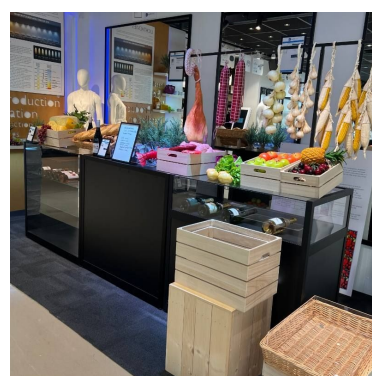

MANNEQUINS
SHOPPING

MANIQUES, BUSTOS Y MOBILIARIO PARA TIENDAS

+33 1 84 80 80 09 - info@mannequins-shopping.com

<https://www.mannequins-shopping.com>

Encimera clásica de madera negra de 100 cm **795,00 €sin IVA**

Mostradores tiendas moderno

ESPECIFICACIONES

Marca	Mobilier shopping
Base	
Fijación	
Ref	com-cla-noi-3468
ID	3468
Fecha de entrega	1-5 días
Categoría	Mostradores tiendas moderno
Tipo	Mobiliarios de tiendas

DETAIL

DESCRIPTION

Encimera clásica de madera negra de 100 cm