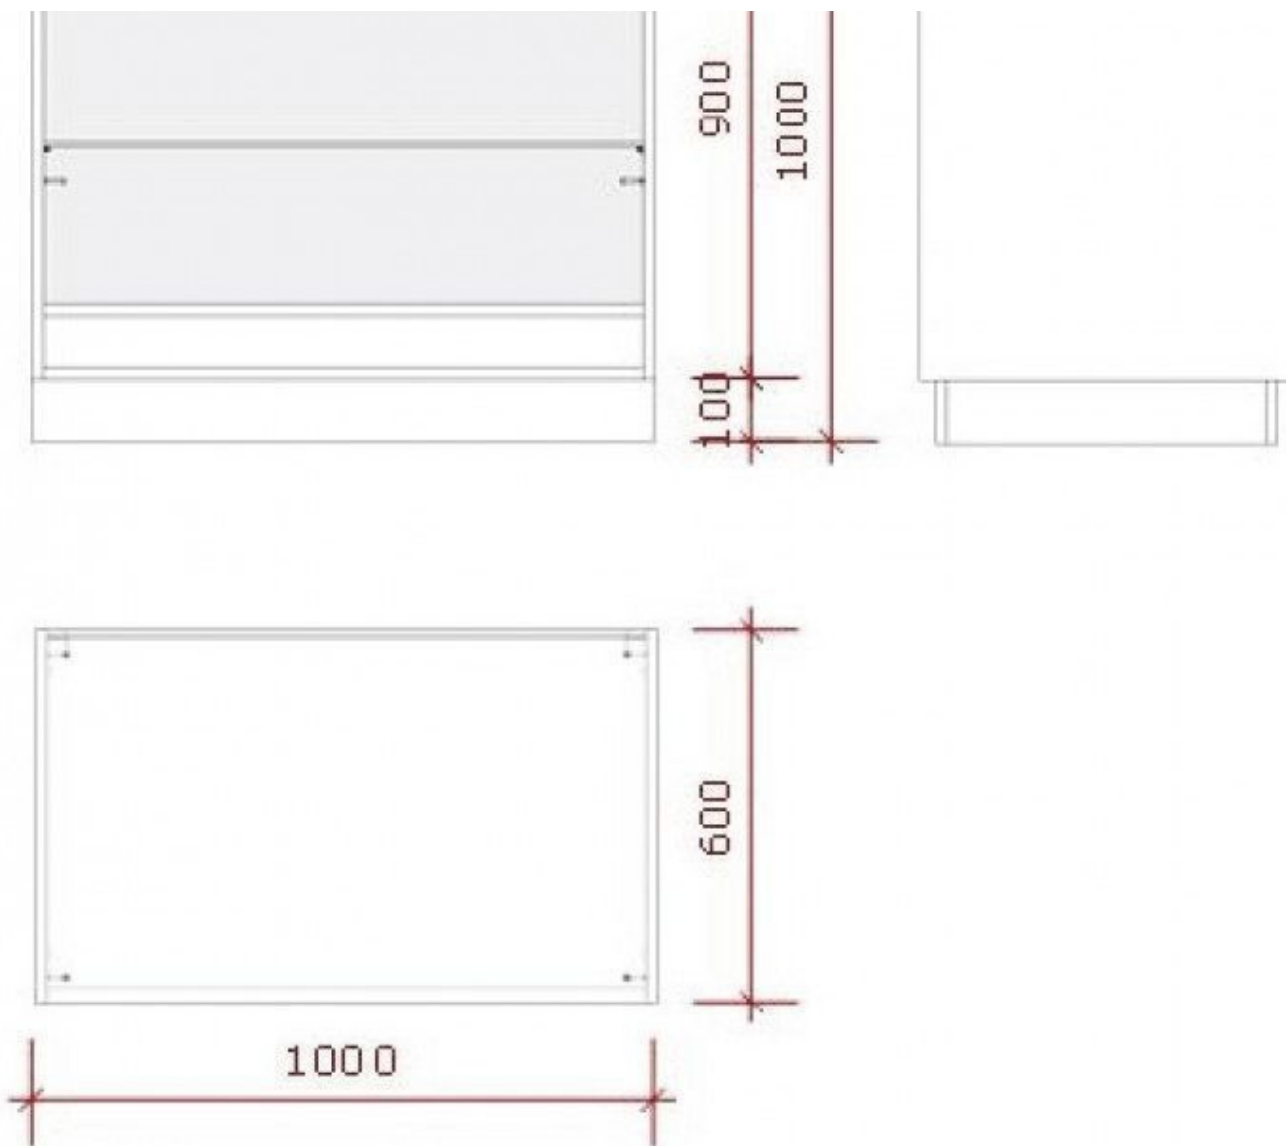

ESPECIFICACIONES

Marca	Mannequins vitrine
Base	
Fijación	
Colore	Blanc
Ref	com-bla-de-1386
ID	1386
Fecha de entrega	1-5 días
Categoría	Mostradores tiendas moderno
Tipo	Mobiliarios de tiendas

DETAIL

Mannequins Shopping le ofrece un conjunto de mostradores para equipar sus puntos de venta con un expositor sin perder tiempo.

Dimensiones :

Anchura: 100 cm
Altura: 100 cm
Profundidad: 60 cm

Encimera blanca de 260 cm

Mostradores tiendas moderno - Foto n° 6