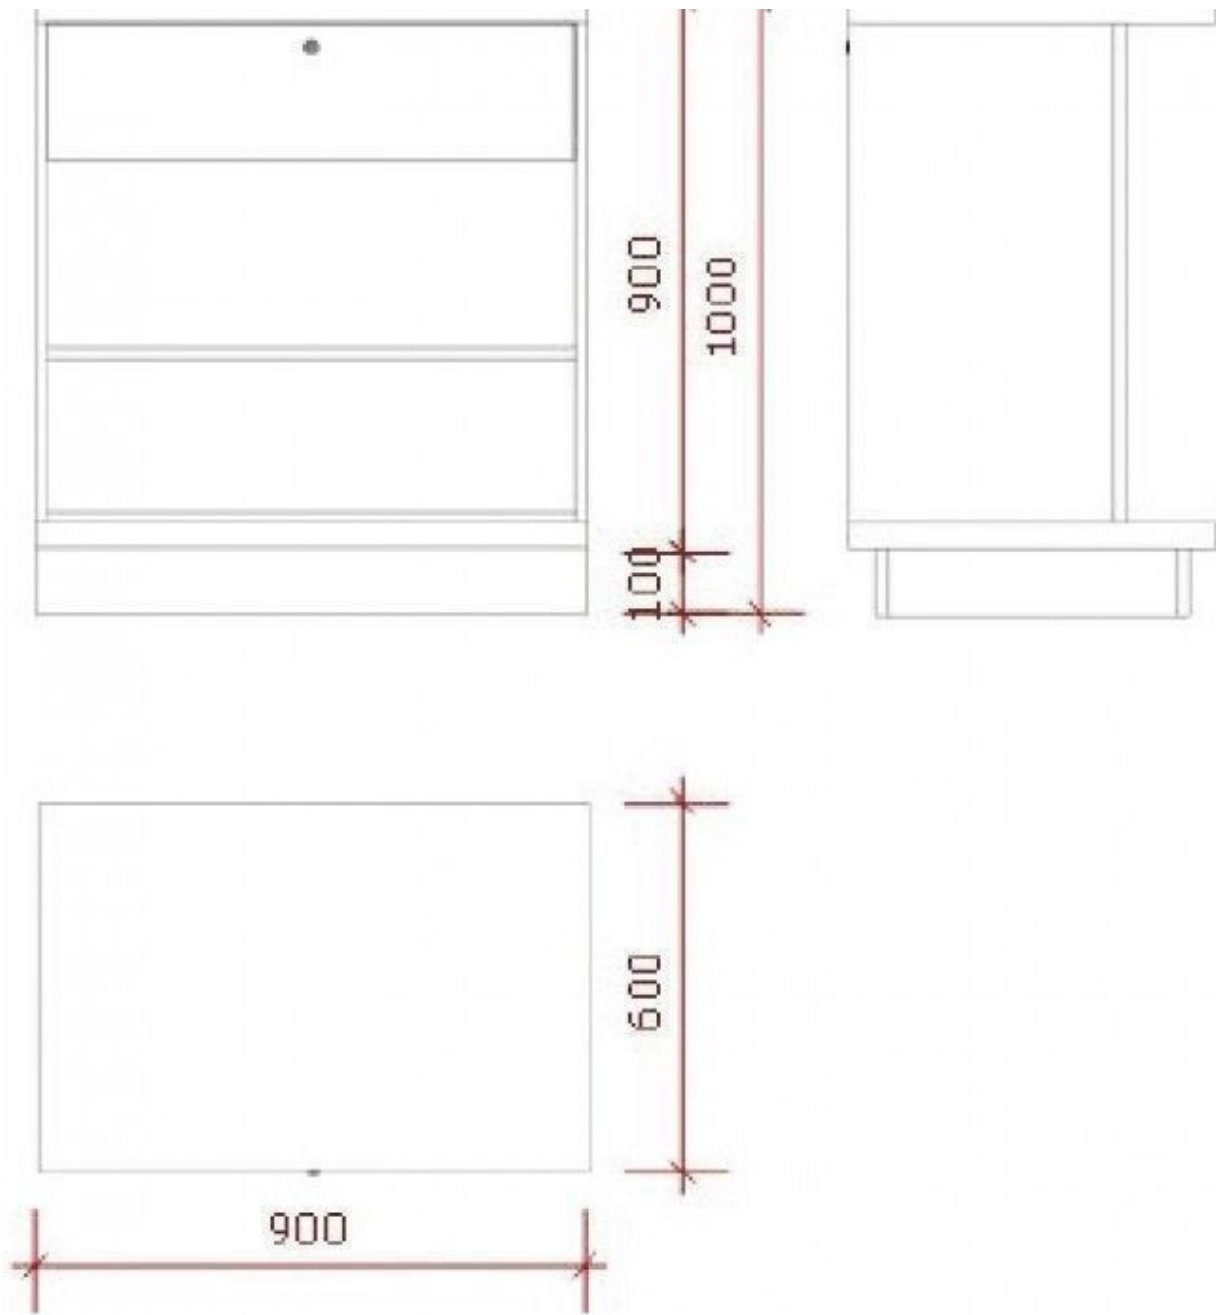

ESPECIFICACIONES

Marca	Comptoirs shopping
Base	
Fijación	
Colore	Blanc
Ref	com-bla-bas-2110
ID	2110
Fecha de entrega	1-5 días
Categoría	Mostradores tiendas moderno
Tipo	Mobiliarios de tiendas

DETAIL

Mannequins Shopping, especialista en maniquésde escaparate y montaje de tiendas, ofrece una gama de mostradores para equipar su tienda. Descubra todas nuestras gamas de mostradores de ventas, mostradores de recepción o mostradores de efectivo. Encontrará mostradores para cada presupuesto y cada estilo: desde el mostrador modular hasta el mostrador auténtico. Muebles de tiendas de calidad para que su tienda sea atractiva para sus visitantes y clientes. Nuestro sitio web ofrece una gama de mostradores profesionales.