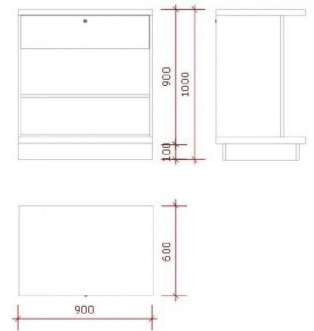

Contador blanco básico S-C-PEC-006 **860,00 €sin IVA**

Mostradores tiendas moderno

ESPECIFICACIONES

Marca	Comptoirs shopping
Base	
Fijación	
Colore	Blanc
Ref	com-bla-bas-2110
ID	2110
Fecha de entrega	1-5 días
Categoría	Mostradores tiendas moderno
Tipo	Mobiliarios de tiendas

DESCRIPTION

Este contador básico es blanco. Contadores excéntricos, es una línea de contadores muy exclusiva. Estos contadores son producidos por nuestra fábrica con certificado ISO 90 cm de ancho, 100 cm de alto, 60 cm de profundidad.

Contador blanco básico S-C-PEC-006

Mostradores tiendas moderno - Foto n° 1

ESPECIFICACIONES

Marca	Comptoirs shopping
Base	
Fijación	
Colore	Blanc
Ref	com-bla-bas-2110
ID	2110
Fecha de entrega	1-5 días
Categoría	Mostradores tiendas moderno
Tipo	Mobiliarios de tiendas