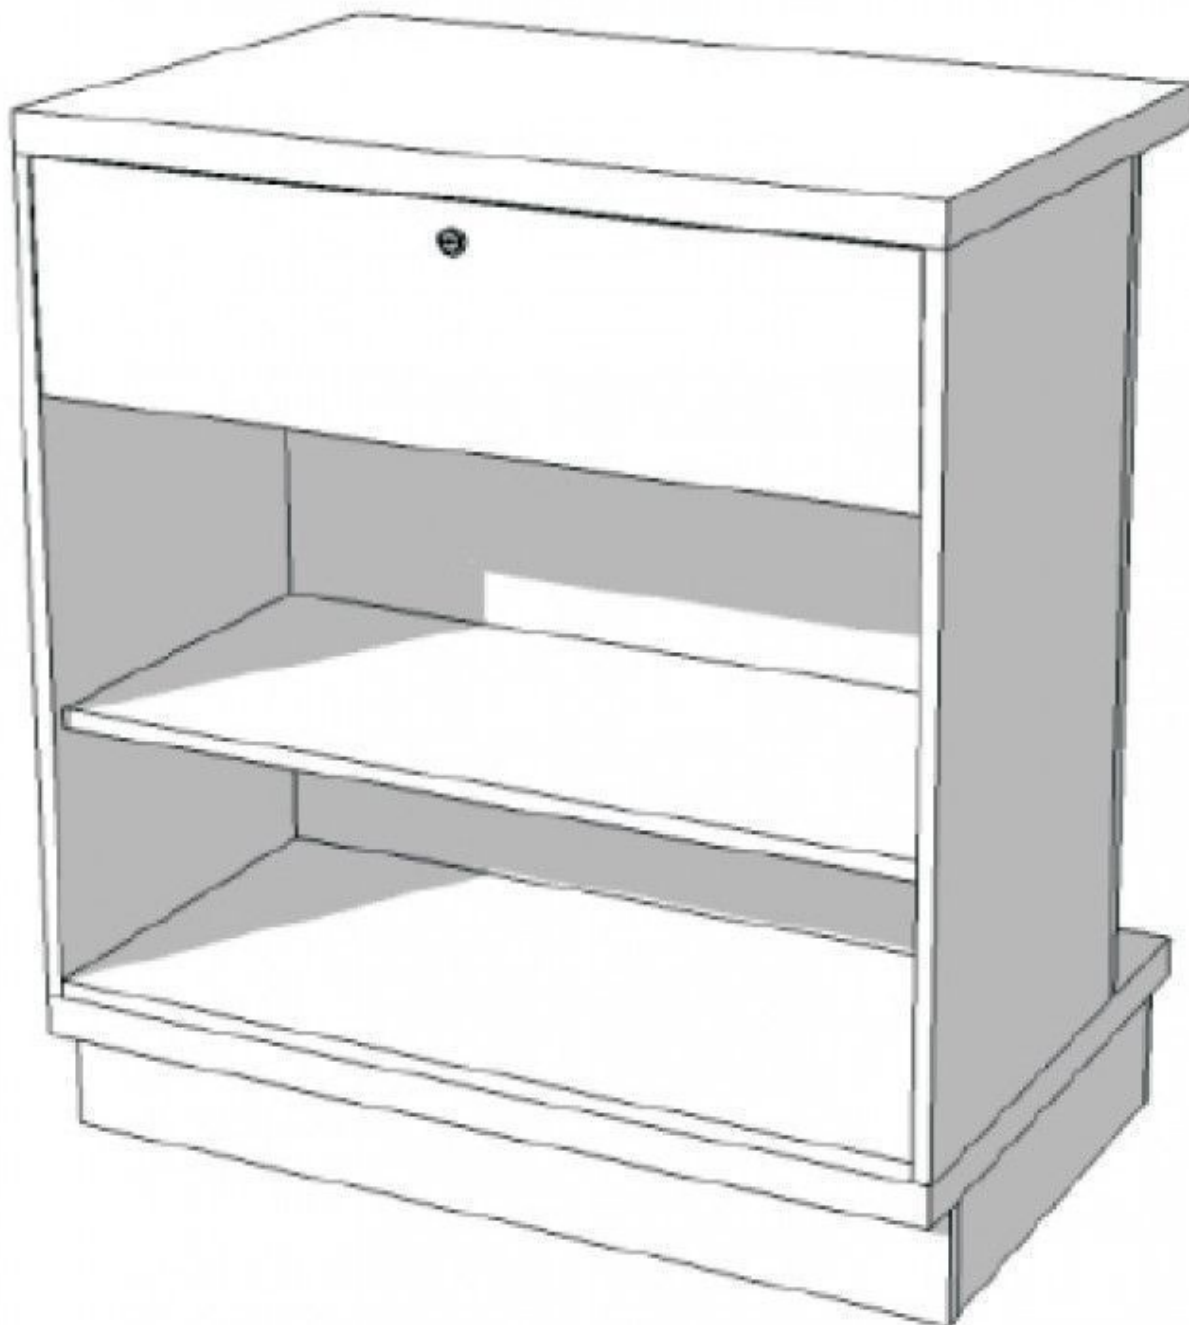

ESPECIFICACIONES

Marca	Comptoirs shopping
Base	
Fijación	
Colore	Blanc
Ref	com-bla-bas-2110
ID	2110
Fecha de entrega	1-5 días
Categoría	Mostradores tiendas moderno
Tipo	Mobiliarios de tiendas

DETAIL

Mannequins Shopping, especialista en maniquésde escaparate y montaje de tiendas, ofrece una gama de mostradores para equipar su tienda. Descubra todas nuestras gamas de mostradores de ventas, mostradores de recepción o mostradores de efectivo. Encontrará mostradores para cada presupuesto y cada estilo: desde el mostrador modular hasta el mostrador auténtico. Muebles de tiendas de calidad para que su tienda sea atractiva para sus visitantes y clientes. Nuestro sitio web ofrece una gama de mostradores profesionales.

Contador blanco básico S-C-PEC-006

Mostradores tiendas moderno - Foto n° 3