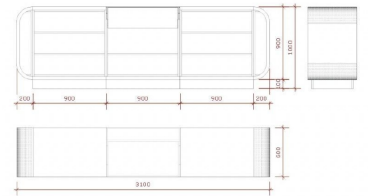

Mostradores de tiendas 310cm azul 3 075,00 €sin IVA

Mostradores curvos

ESPECIFICACIONES

Marca	Comptoirs shopping
Base	
Fijación	
Ref	com-mag-310-2122
ID	2122
Fecha de entrega	3-4 semanas
Categoría	Mostradores curvos
Tipo	Mobiliarios de tiendas

DETAIL

Económico y moderno, disponible en varios colores. Descubra contadores personalizables o no modificables para negocios y tiendas. Compre en Mannequins Shopping, profesionales en equipos de tiendas, para una entrega rápida y ahorros garantizados.

DESCRIPTION

Déjese seducir por este mostrador de recepción de diseño azul. para aportar un toque de elegancia a su tienda, a su recepción o a su zona de caja. Cuidadosamente elaborado a partir de materiales de calidad.

- Estructura sólida
- Pintura lacada en blanco / azul

- Hecho a mano a partir de MDF

- Certificado ISO

Dimensiones:

310 cm de ancho

Mostradores de tiendas 310cm azul