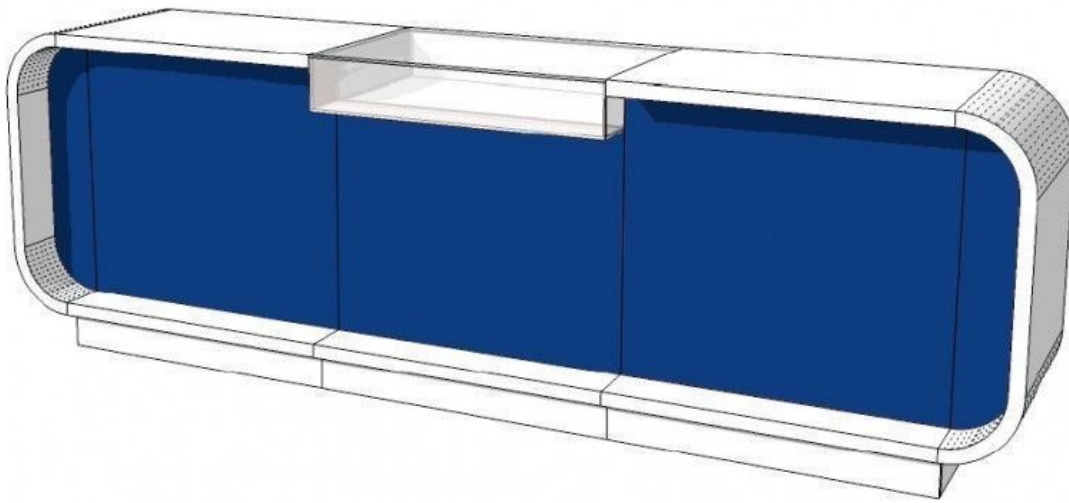

Mostradores de tiendas 310cm azul 3 075,00 €sin IVA

Mostradores curvos

ESPECIFICACIONES

Marca	Comptoirs shopping
Base	
Fijación	
Ref	com-mag-310-2122
ID	2122
Fecha de entrega	3-4 semanas
Categoría	Mostradores curvos
Tipo	Mobiliarios de tiendas

DETAIL

Económico y moderno, disponible en varios colores. Descubra contadores personalizables o no modificables para negocios y tiendas. Compre en Mannequins Shopping, profesionales en equipos de tiendas, para una entrega rápida y ahorros garantizados.

DESCRIPTION

Déjese seducir por este mostrador de recepción de diseño azul. para aportar un toque de elegancia a su tienda, a su recepción o a su zona de caja. Cuidadosamente elaborado a partir de materiales de calidad.

- Estructura sólida
- Pintura lacada en blanco / azul

- Hecho a mano a partir de MDF

- Certificado ISO

Dimensiones:

310 cm de ancho

Mostradores de tiendas 310cm azul