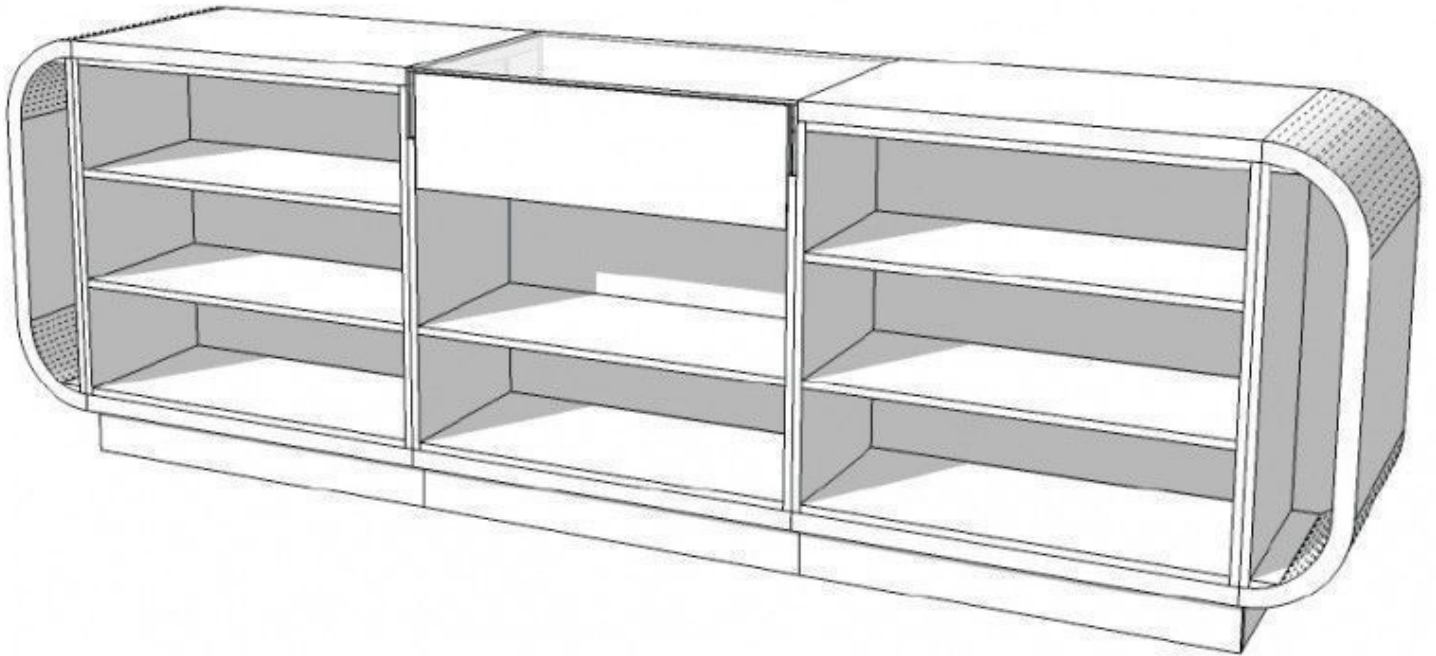

ESPECIFICACIONES

Marca	Comptoirs shopping
Base	
Fijación	
Ref	com-mag-310-2122
ID	2122
Fecha de entrega	3-4 semanas
Categoría	Mostradores curvos
Tipo	Mobiliarios de tiendas

DETAIL

Económico y moderno, disponible en varios colores. Descubra contadores personalizables o no modificables para negocios y tiendas. Compre en Mannequins Shopping, profesionales en equipos de tiendas, para una entrega rápida y ahorros garantizados.

Mostradores de tiendas 310cm azul

Mostradores curvos - Foto n° 3