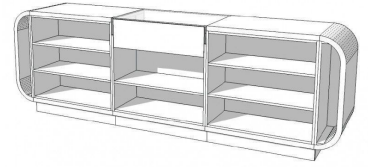

Mostradores de tiendas 310cm azul 3 075,00 €sin IVA

Mostradores curvos

ESPECIFICACIONES

Marca	Comptoirs shopping
Base	
Fijación	
Ref	com-mag-310-2122
ID	2122
Fecha de entrega	3-4 semanas
Categoría	Mostradores curvos
Tipo	Mobiliarios de tiendas

DETAIL

Económico y moderno, disponible en varios colores. Descubra contadores personalizables o no modificables para negocios y tiendas. Compre en Mannequins Shopping, profesionales en equipos de tiendas, para una entrega rápida y ahorros garantizados.

DESCRIPTION

Déjese seducir por este mostrador de recepción de diseño azul. para aportar un toque de elegancia a su tienda, a su recepción o a su zona de caja. Cuidadosamente elaborado a partir de materiales de calidad.

- Estructura sólida
- Pintura lacada en blanco / azul

- Hecho a mano a partir de MDF

- Certificado ISO

Dimensiones:

310 cm de ancho

Mostradores de tiendas 310cm azul