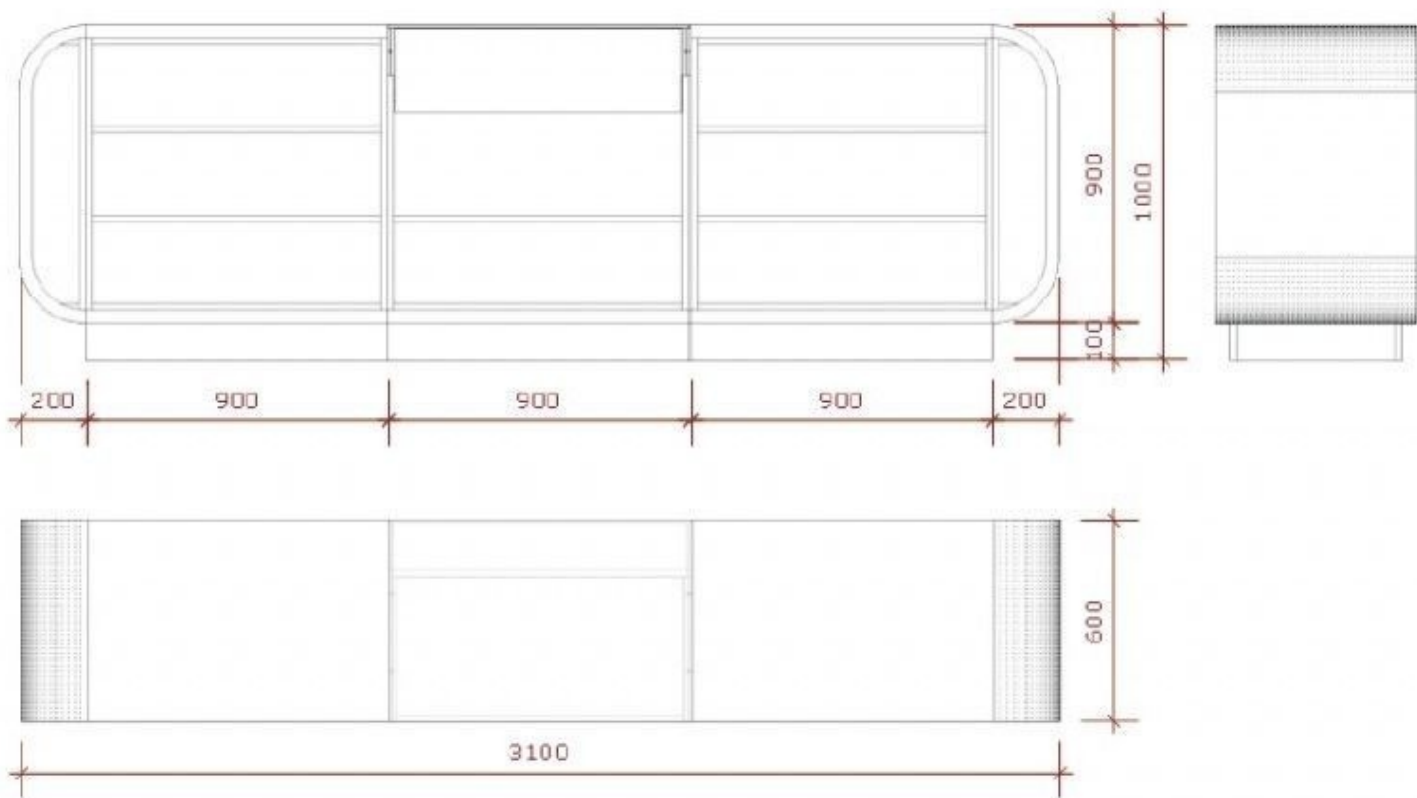

ESPECIFICACIONES

Marca	Comptoirs shopping
Base	
Fijación	
Ref	com-mag-310-2122
ID	2122
Fecha de entrega	3-4 semanas
Categoría	Mostradores curvos
Tipo	Mobiliarios de tiendas

DETAIL

Económico y moderno, disponible en varios colores. Descubra contadores personalizables o no modificables para negocios y tiendas. Compre en Mannequins Shopping, profesionales en equipos de tiendas, para una entrega rápida y ahorros garantizados.

Mostradores de tiendas 310cm azul

Mostradores curvos - Foto n° 4