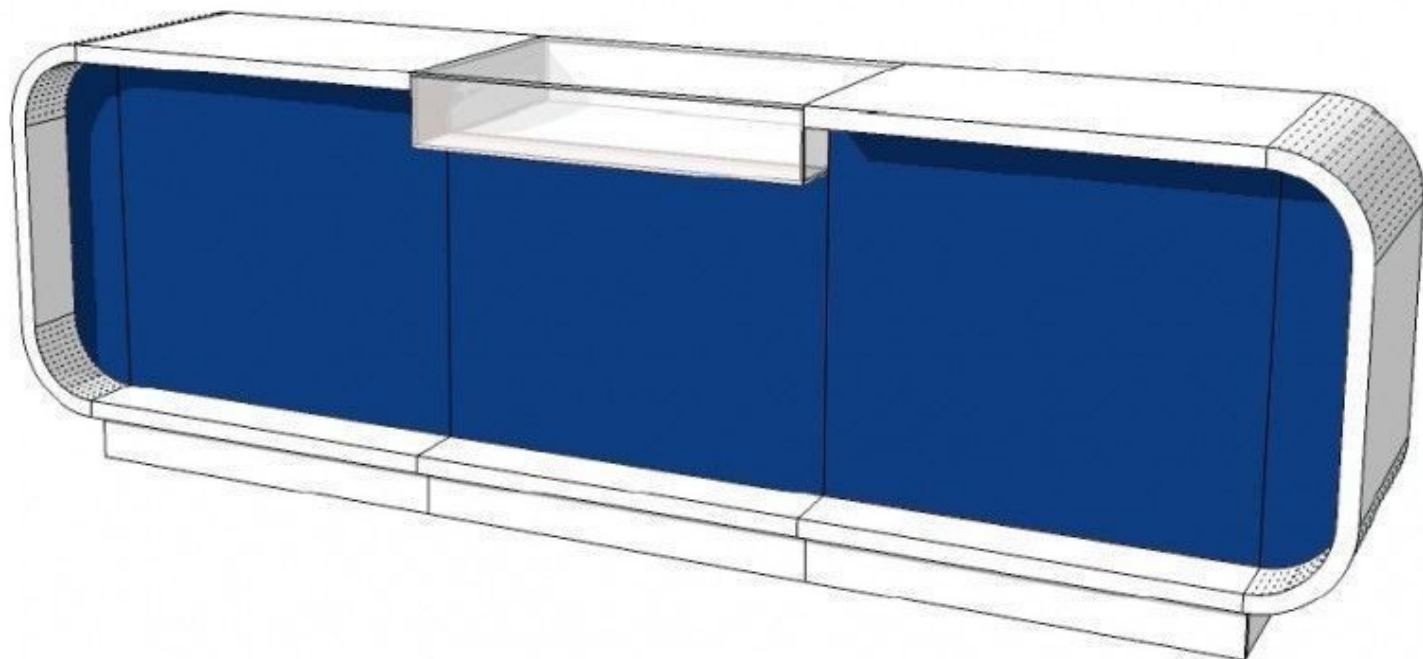

310 cm de ancho

Mostradores curvos - Foto n° 1

60 cm de profundidad"Estos mostradores de tienda se entregan en varias piezas, el montaje es responsabilidad del cliente"

ESPECIFICACIONES

Marca	Comptoirs shopping
Base	
Fijación	
Ref	com-mag-310-2122
ID	2122
Fecha de entrega	3-4 semanas
Categoría	Mostradores curvos
Tipo	Mobiliarios de tiendas

DETAIL

Económico y moderno, disponible en varios colores. Descubra contadores personalizables o no modificables para negocios y tiendas. Compre en Mannequins Shopping, profesionales en equipos de tiendas, para una entrega rápida y ahorros garantizados.

Mostradores de tiendas 310cm azul

Mostradores curvos - Foto n° 2