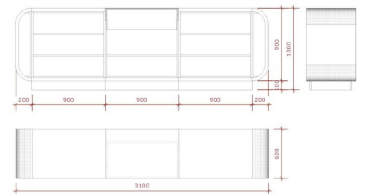

Mostrador moderno en acabado gris brillante 310cm

Mostradores curvos

3 570,00 €sin IVA

ESPECIFICACIONES

Marca	Comptoirs shopping
Base	
Fijación	
Colore	Gris
Ref	com-mod-fin-3764
ID	3764
Fecha de entrega	1-5 días
Categoría	Mostradores curvos
Tipo	Mobiliarios de tiendas

DETAIL

Características principales :

- **Diseño moderno:** Esta moderna encimera presenta un diseño extravagante, líneas modernas y un acabado de alto brillo.
- **Máxima funcionalidad:** Con sus numerosos cajones y estantes, esta encimera ofrece mucho espacio para organizar sus productos.
- **Construcción en MDF:** Este mostrador de tienda está fabricado en MDF, por nuestra fábrica certificada ISO, lo que lo hace resistente al desgaste diario de su actividad comercial.

- 310 cm de ancho

Dimensiones:

- 100 cm de largo

DESCRIPTION

El **mostrador moderno** de MDF reforzado con acabado gris brillante es la pieza central atrevida y contemporánea que su **tienda** necesita para captar la atención de sus clientes. Con sus generosas dimensiones (310x100x60cm), este mostrador de diseño contemporáneo añadirá un toque de elegancia y estilo a su **espacio de ventas**.

El **mostrador moderno** es ideal para una gran variedad de **tiendas**, entre las que se incluyen:

- Tienda de zapatos
- Joyería
- Salón de belleza