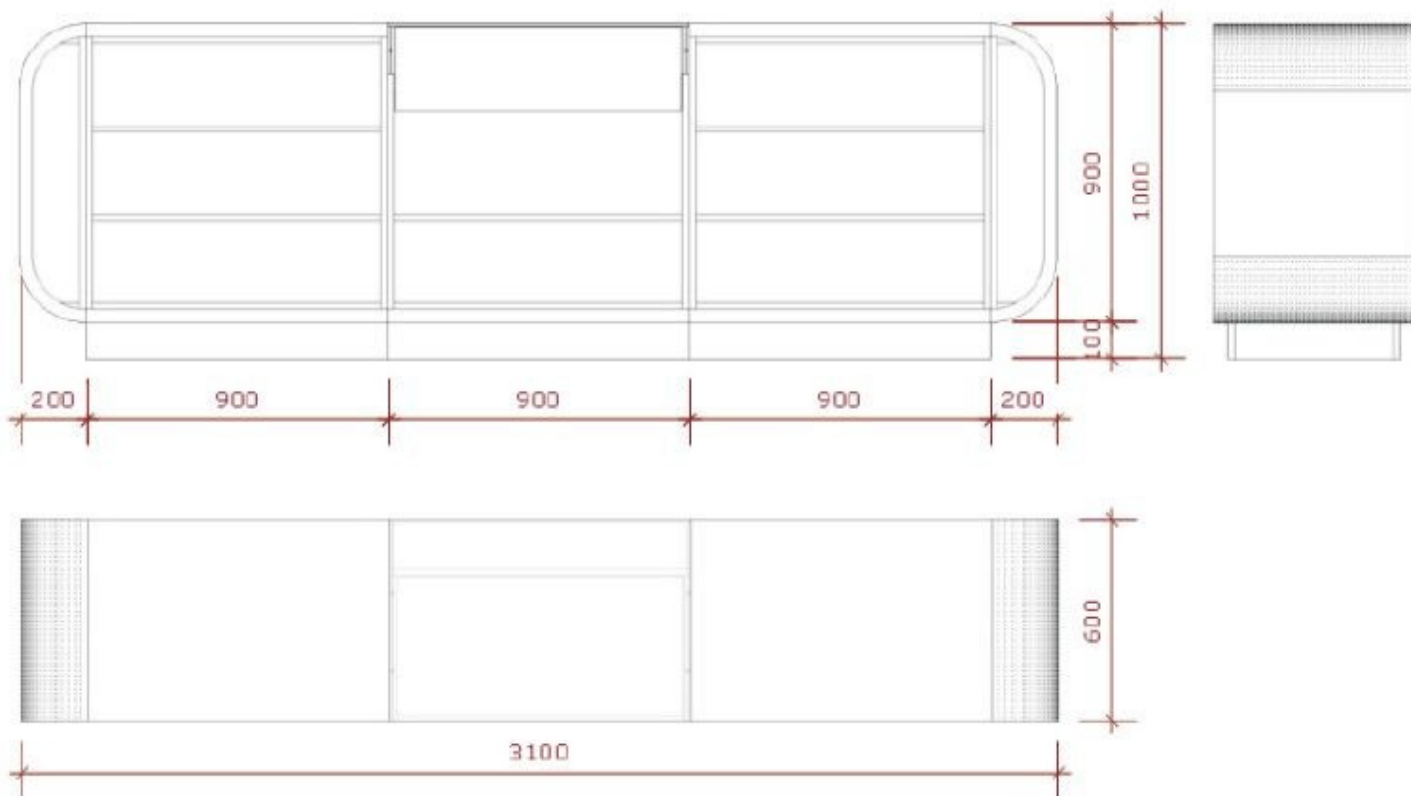

- 310 cm de ancho

Dimensiones: 

- 100 cm de largo

Dimensiones:

- 310 cm de ancho
- 100 cm de largo
- 60 cm de profundidad

**Mostrador moderno en acabado gris brillante 310cm**

**Mostradores curvos - Foto n° 4**

- Dimensiones:
- 310 cm de ancho
  - 100 cm de largo
  - 60 cm de profundidad

**Mostrador moderno en acabado gris brillante 310cm**

**Mostradores curvos - Foto n° 5**

Dimensiones:

- 310 cm de ancho
- 100 cm de largo
- 60 cm de profundidad