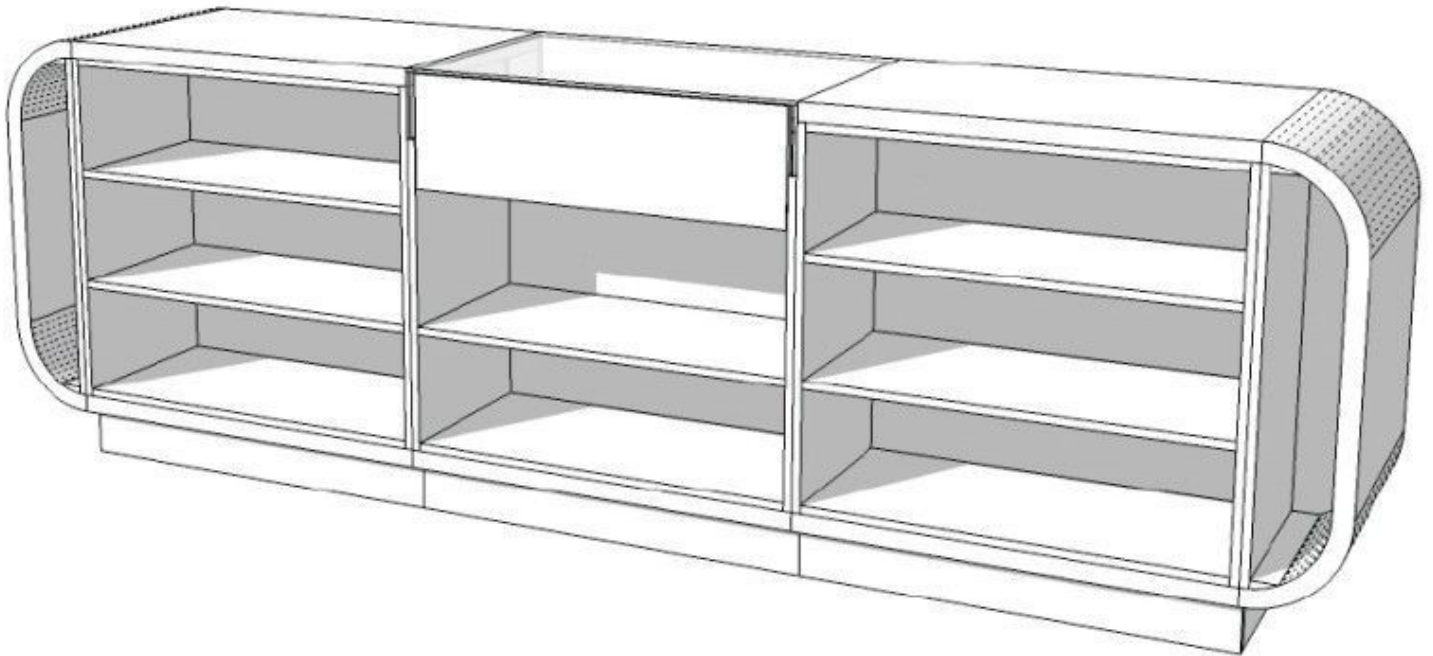

ESPECIFICACIONES

Marca	Comptoirs shopping
Base	
Fijación	
Colore	Gris
Ref	com-mod-fin-3764
ID	3764
Fecha de entrega	1-5 días
Categoría	Mostradores curvos
Tipo	Mobiliarios de tiendas

DETAIL

Características principales :

- Diseño moderno: Esta moderna encimera presenta un diseño extravagante, líneas modernas y un acabado de alto brillo.
- Máxima funcionalidad: Con sus numerosos cajones y estantes, esta encimera ofrece mucho espacio para organizar sus productos.
- Construcción en MDF: Este mostrador de tienda está fabricado en MDF, por nuestra fábrica certificada ISO, lo que lo hace resistente al desgaste diario de su actividad comercial.

Dimensiones:

- 310 cm de ancho
- 100 cm de largo
- 60 cm de profundidad

Mostrador moderno en acabado gris brillante 310cm

Mostradores curvos - Foto n° 4