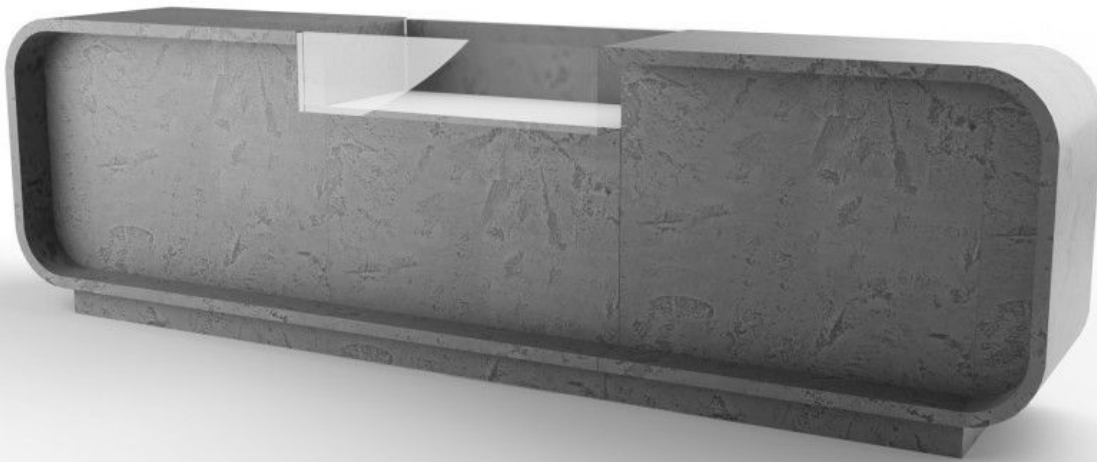

Mostrador moderno en acabado gris brillante 310cm

Mostradores curvos

3 570,00 €sin IVA

ESPECIFICACIONES

Marca	Comptoirs shopping
Base	
Fijación	
Colore	Gris
Ref	com-mod-fin-3764
ID	3764
Fecha de entrega	1-5 días
Categoría	Mostradores curvos
Tipo	Mobiliarios de tiendas

DETAIL

Características principales :

- **Diseño moderno:** Esta moderna encimera presenta un diseño extravagante, líneas modernas y un acabado de alto brillo.
- **Máxima funcionalidad:** Con sus numerosos cajones y estantes, esta encimera ofrece mucho espacio para organizar sus productos.
- **Construcción en MDF:** Este mostrador de tienda está fabricado en MDF, por nuestra fábrica certificada ISO, lo que lo hace resistente al desgaste diario de su actividad comercial.

- 310 cm de ancho

Dimensiones:

- 100 cm de largo

DESCRIPTION

El **mostrador moderno** de MDF reforzado con acabado gris brillante es la pieza central atrevida y contemporánea que su **tienda** necesita para captar la atención de sus clientes. Con sus generosas dimensiones (310x100x60cm), este mostrador de diseño contemporáneo añadirá un toque de elegancia y estilo a su **espacio de ventas**.

El **mostrador moderno** es ideal para una gran variedad de **tiendas**, entre las que se incluyen:

- Tienda de zapatos
- Joyería
- Salón de belleza