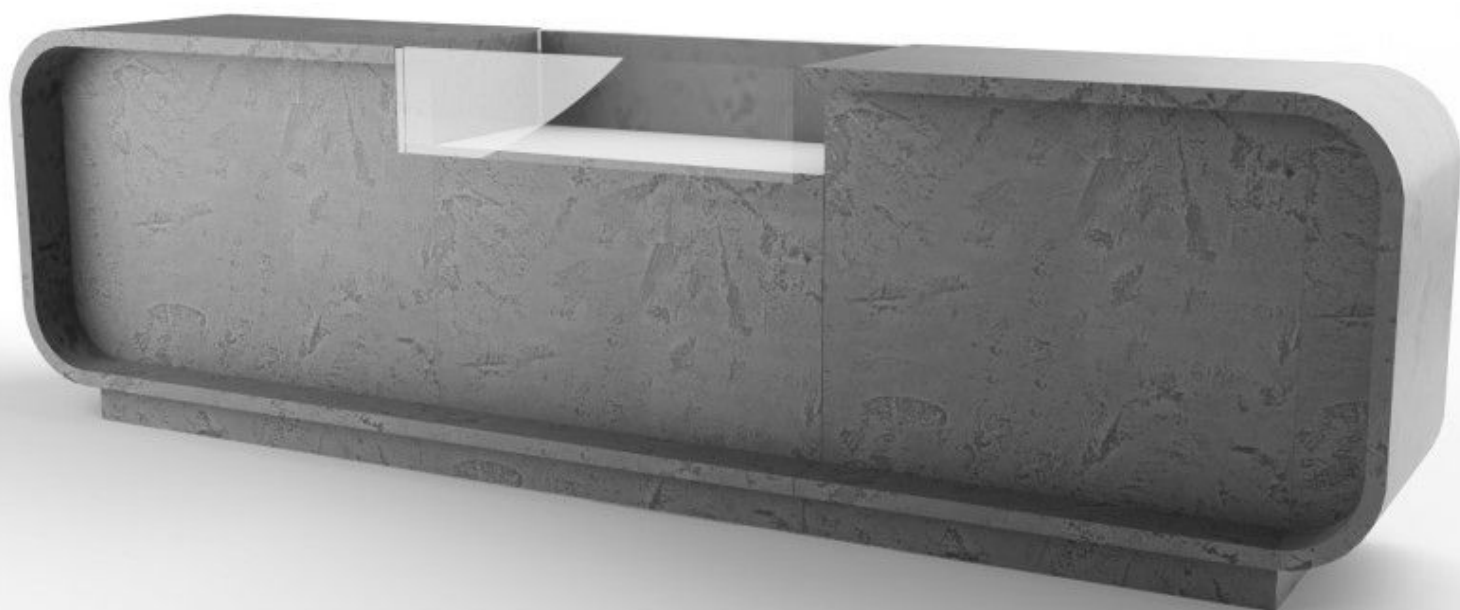

Mostrador moderno en acabado gris brillante 310cm

Mostradores curvos - Foto n° 1

ESPECIFICACIONES

Marca	Comptoirs shopping
Base	
Fijación	
Colore	Gris
Ref	com-mod-fin-3764
ID	3764
Fecha de entrega	1-5 días
Categoría	Mostradores curvos
Tipo	Mobiliarios de tiendas

DETAIL

Características principales :

- Diseño moderno: Esta moderna encimera presenta un diseño extravagante, líneas modernas y un acabado de alto brillo.
- Máxima funcionalidad: Con sus numerosos cajones y estantes, esta encimera ofrece mucho espacio para organizar sus productos.
- Construcción en MDF: Este mostrador de tienda está fabricado en MDF, por nuestra fábrica certificada ISO, lo que lo hace resistente al desgaste diario de su actividad comercial.

Dimensiones:

- 310 cm de ancho
- 100 cm de largo
- 60 cm de profundidad

Mostrador moderno en acabado gris brillante 310cm