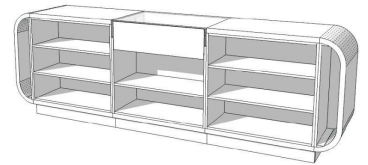

Mostrador moderno en acabado gris brillante 310cm

Mostradores curvos

3 570,00 €sin IVA

ESPECIFICACIONES

Marca	Comptoirs shopping
Base	
Fijación	
Colore	Gris
Ref	com-mod-fin-3764
ID	3764
Fecha de entrega	1-5 días
Categoría	Mostradores curvos
Tipo	Mobiliarios de tiendas

DETAIL

Características principales :

- **Diseño moderno:** Esta moderna encimera presenta un diseño extravagante, líneas modernas y un acabado de alto brillo.
- **Máxima funcionalidad:** Con sus numerosos cajones y estantes, esta encimera ofrece mucho espacio para organizar sus productos.
- **Construcción en MDF:** Este mostrador de tienda está fabricado en MDF, por nuestra fábrica certificada ISO, lo que lo hace resistente al desgaste diario de su actividad comercial.

- 310 cm de ancho

Dimensiones:

- 100 cm de largo

DESCRIPTION

El **mostrador moderno** de MDF reforzado con acabado gris brillante es la pieza central atrevida y contemporánea que su **tienda** necesita para captar la atención de sus clientes. Con sus generosas dimensiones (310x100x60cm), este mostrador de diseño contemporáneo añadirá un toque de elegancia y estilo a su **espacio de ventas**.

El **mostrador moderno** es ideal para una gran variedad de **tiendas**, entre las que se incluyen:

- Tienda de zapatos
- Joyería
- Salón de belleza