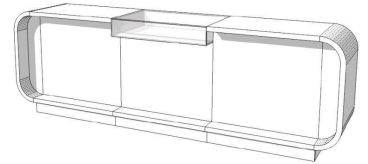

Mostrador moderno en acabado gris brillante 310cm

Mostradores curvos

3 570,00 €sin IVA

ESPECIFICACIONES

Marca	Comptoirs shopping
Base	
Fijación	
Colore	Gris
Ref	com-mod-fin-3764
ID	3764
Fecha de entrega	1-5 días
Categoría	Mostradores curvos
Tipo	Mobiliarios de tiendas

DETAIL

Características principales :

- **Diseño moderno:** Esta moderna encimera presenta un diseño extravagante, líneas modernas y un acabado de alto brillo.
- **Máxima funcionalidad:** Con sus numerosos cajones y estantes, esta encimera ofrece mucho espacio para organizar sus productos.
- **Construcción en MDF:** Este mostrador de tienda está fabricado en MDF, por nuestra fábrica certificada ISO, lo que lo hace resistente al desgaste diario de su actividad comercial.

- 310 cm de ancho

Dimensiones:

- 100 cm de largo

DESCRIPTION

El **mostrador moderno** de MDF reforzado con acabado gris brillante es la pieza central atrevida y contemporánea que su **tienda** necesita para captar la atención de sus clientes. Con sus generosas dimensiones (310x100x60cm), este mostrador de diseño contemporáneo añadirá un toque de elegancia y estilo a su **espacio de ventas**.

El **mostrador moderno** es ideal para una gran variedad de **tiendas**, entre las que se incluyen:

- Tienda de zapatos
- Joyería
- Salón de belleza