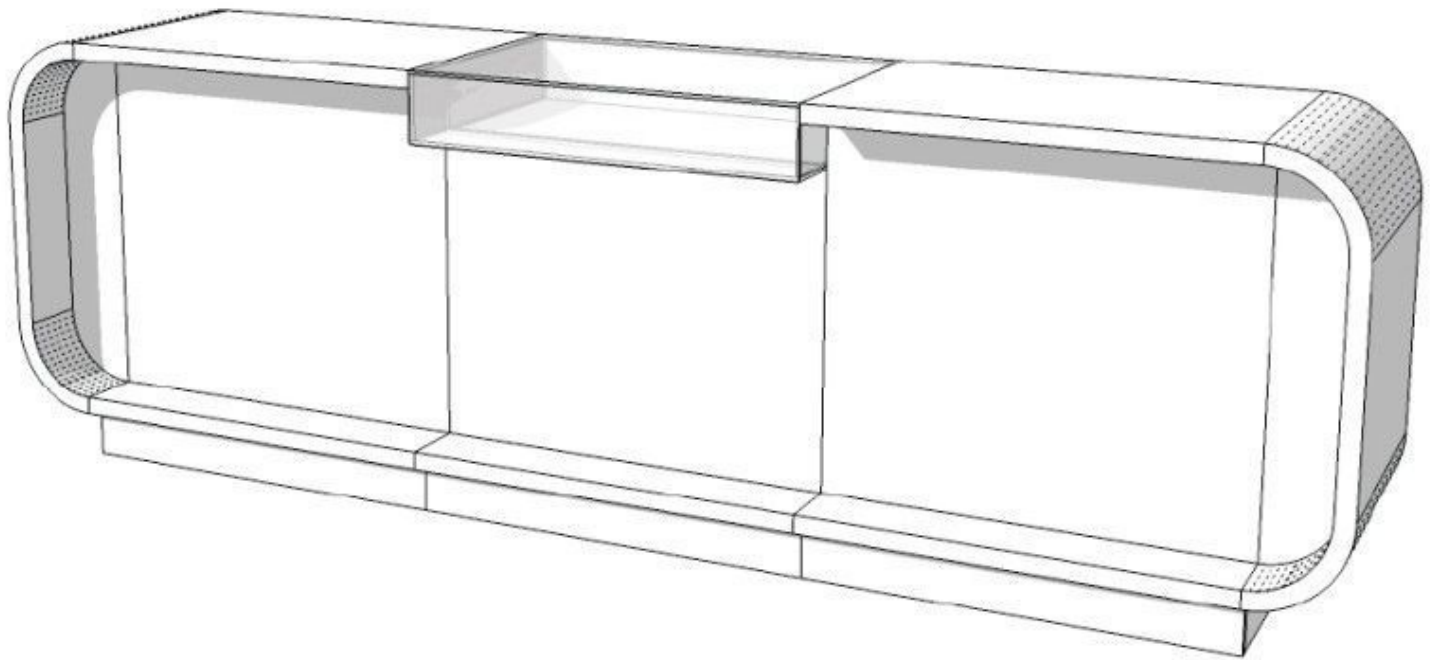

Mostradores curvos - Foto n° 2

ESPECIFICACIONES

Marca	Comptoirs shopping
Base	
Fijación	
Colore	Gris
Ref	com-mod-fin-3764
ID	3764
Fecha de entrega	1-5 días
Categoría	Mostradores curvos
Tipo	Mobiliarios de tiendas

DETAIL

Características principales :

- Diseño moderno: Esta moderna encimera presenta un diseño extravagante, líneas modernas y un acabado de alto brillo.
- Máxima funcionalidad: Con sus numerosos cajones y estantes, esta encimera ofrece mucho espacio para organizar sus productos.
- Construcción en MDF: Este mostrador de tienda está fabricado en MDF, por nuestra fábrica certificada ISO, lo que lo hace resistente al desgaste diario de su actividad comercial.

Dimensiones:

- 310 cm de ancho
- 100 cm de largo
- 60 cm de profundidad

Mostrador moderno en acabado gris brillante 310cm

Mostradores curvos - Foto n° 3