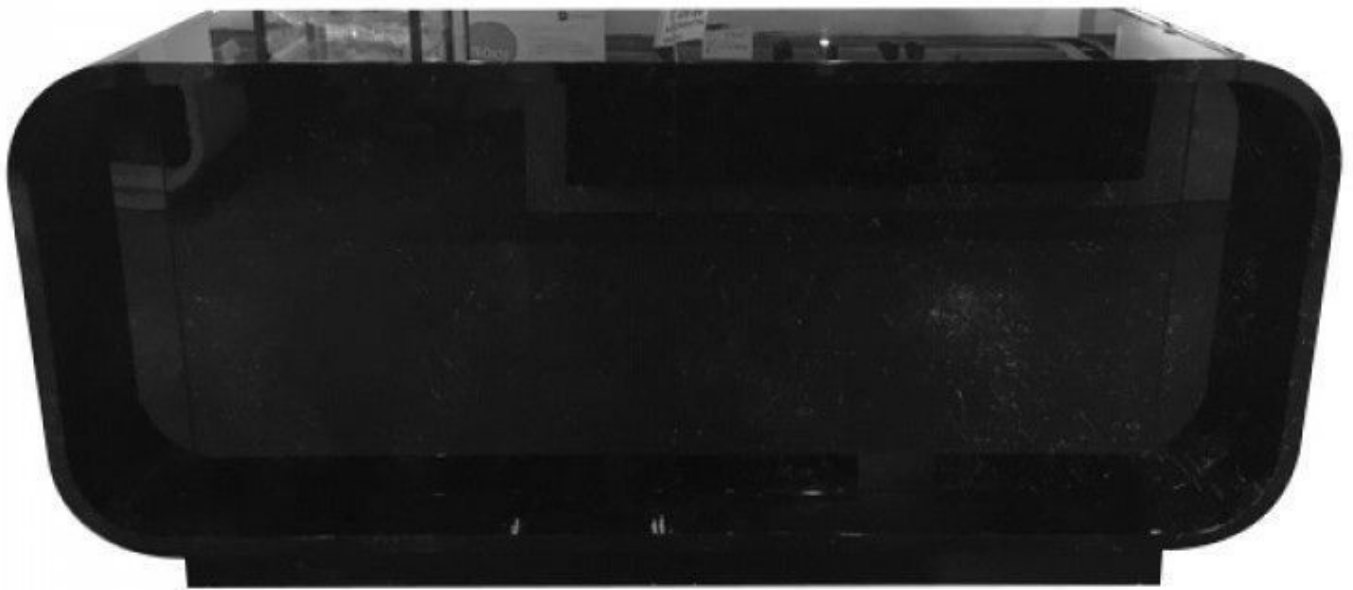

dimensiones de esta encimera para tiendas:

longitud : 220 cm

Altura: 100cm

Profundidad 60cm

Información común:

Este **escritorio de recepción de tienda** en Mdf se entrega montado en varias piezas, sobre palet por transportista especializado, cuando sea necesario. Este mueble es para montar, montaje en el gráfico adjunto y fije a la pared. Estas encimera se adaptan a sus necesidades de distribución" **Estos mostradores de tienda se entregan en varias piezas, el montaje es responsabilidad del cliente"**

## Mostradores curvos - Foto n° 1