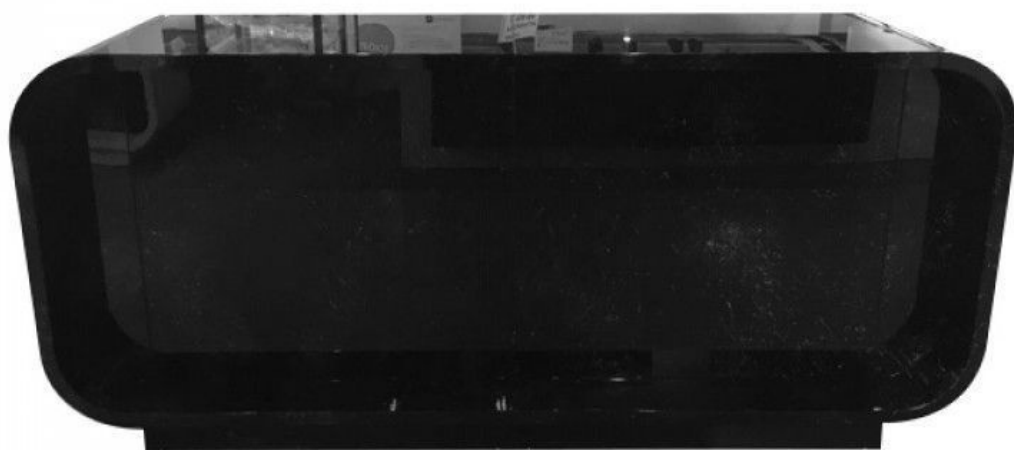

### ESPECIFICACIONES

<b>Marca</b>	Comptoirs shopping
<b>Base</b>	
<b>Fijación</b>	Sin fijación
<b>Colore</b>	Noir
<b>Ref</b>	com-mag-cou-2873
<b>ID</b>	2873
<b>Fecha de entrega</b>	1-5 días
<b>Categoría</b>	Mostradores curvos
<b>Tipo</b>	Mobiliarios de tiendas

dimensiones de esta encimera para tiendas:

longitud : 220 cm

Altura: 100cm

Profundidad 60cm

Información común:

Este **escritorio de recepción de tienda** en Mdf se entrega montado en varias piezas, sobre palet por transportista especializado, cuando sea necesario. Este mueble es para montar, montaje en el gráfico adjunto y fije a la pared. Estas encimera se adaptan a sus necesidades de distribución" **Estos mostradores de tienda se entregan en varias piezas, el montaje es responsabilidad del cliente"**