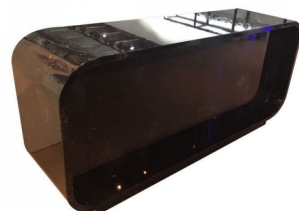

MANNEQUINS
SHOPPING

MANIQUIES, BUSTOS Y MOBILIARIO PARA TIENDAS

+33 1 84 80 80 09 - info@mannequins-shopping.com

<https://www.mannequins-shopping.com>

Mostrador de tienda curvado efecto mármol negro 220cm

Mostradores curvos

2 770,00 €sin IVA

ESPECIFICACIONES

Marca	Comptoirs shopping
Base	
Fijación	Sin fijación
Colore	Noir
Ref	com-mag-cou-2873
ID	2873
Fecha de entrega	1-5 días
Categoría	Mostradores curvos
Tipo	Mobiliarios de tiendas

DETAIL

Encuentre los muebles que más le convengan en nuestro mostrador de recepción y mostradores de caja para la sección de la tienda. Nuestras encimeras son soluciones ideales para mejorar y optimizar su punto de venta. Especializados en equipos de mobiliario de tiendas, Mannequins Shopping se compromete a ofrecerle soluciones para vender más. Gracias a nuestros mostradores de recepción y nuestras salidas de efectivo, dará la bienvenida a sus clientes en las mejores condiciones. Ofrecemos mostradores para todas las tiendas y ferias comerciales.

DESCRIPTION

Mostradores para tiendas en Mdf, acabado efecto mármol negro, línea exclusiva de mostradores para tiendas fabricados artesanalmente en MDP pintado (pintura en spray) y posteriormente pulido en nuestra fábrica certificada ISO

dimensiones de esta encimera para tiendas:

longitud : 220 cm

Altura: 100cm

Profundidad 60cm