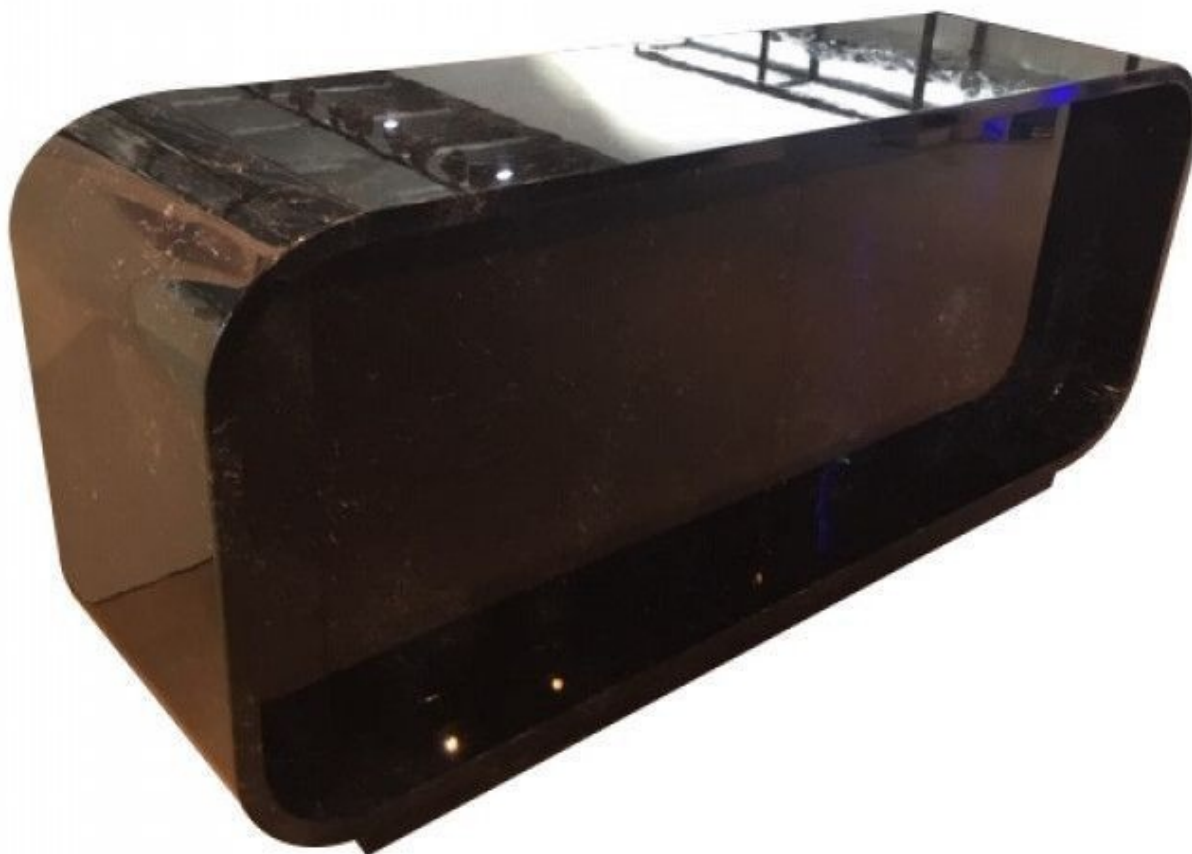

Mostradores curvos - Foto n° 2

ESPECIFICACIONES

Marca	Comptoirs shopping
Base	
Fijación	Sin fijación
Colore	Noir
Ref	com-mag-cou-2873
ID	2873
Fecha de entrega	1-5 días
Categoría	Mostradores curvos
Tipo	Mobiliarios de tiendas

DETAIL

Encuentre los muebles que más le convengan en nuestro mostrador de recepción y mostradores de caja para la sección de la tienda. Nuestras encimeras son soluciones ideales para mejorar y optimizar su punto de venta. Especializados en equipos de mobiliario de tiendas, Manneqins Shopping se compromete a ofrecerle soluciones para vender más. Gracias a nuestros mostradores de recepción y nuestras salidas de efectivo, dará la bienvenida a sus clientes en las mejores condiciones. Ofrecemos mostradores para todas las tiendas y ferias comerciales.

Mostrador de tienda curvado efecto mármol negro 220cm

Mostradores curvos - Foto n° 3