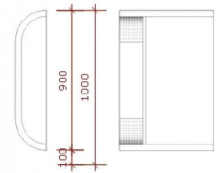

Lado blanco S-C-PEC-010 576,00 €sin IVA

Mostradores curvos

ESPECIFICACIONES

Marca	Mannequins vitrine
Base	
Fijación	
Colore	Blanc
Ref	cot-lat-bla-2114
ID	2114
Fecha de entrega	1-5 días
Categoría	Mostradores curvos
Tipo	Mobiliarios de tiendas

DETAIL

Mannequins Shopping, especialista en maniqués de escaparate y montaje de tiendas, ofrece una gama de mostradores para equipar su tienda. Descubra todas nuestras gamas de mostradores de ventas, mostradores de recepción o mostradores de efectivo. Encontrará mostradores para cada presupuesto y cada estilo: desde el mostrador modular hasta el mostrador auténtico. Muebles de tiendas de calidad para que su tienda sea atractiva para sus visitantes y clientes. Nuestro sitio web ofrece una gama de mostradores profesionales.

DESCRIPTION

Dimensiones : Ancho : 20 cm Altura : 100 cm Profundidad : 60 cm

Lado blanco S-C-PEC-010