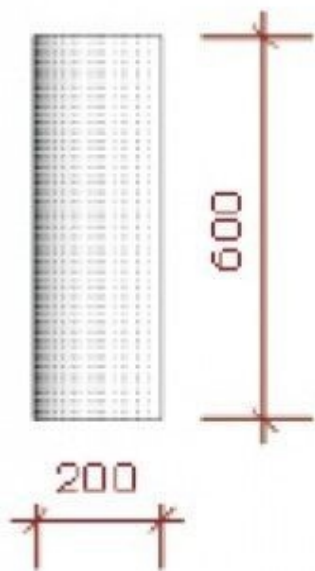

ESPECIFICACIONES

Marca	Mannequins vitrine
Base	
Fijación	
Colore	Blanc
Ref	cot-lat-bla-2114
ID	2114
Fecha de entrega	1-5 días
Categoría	Mostradores curvos
Tipo	Mobiliarios de tiendas

DETAIL

Mannequins Shopping, especialista en maniquésde escaparate y montaje de tiendas, ofrece una gama de mostradores para equipar su tienda. Descubra todas nuestras gamas de mostradores de ventas, mostradores de recepción o mostradores de efectivo. Encontrará mostradores para cada presupuesto y cada estilo: desde el mostrador modular hasta el mostrador auténtico. Muebles de tiendas de calidad para que su tienda sea atractiva para sus visitantes y clientes. Nuestro sitio web ofrece una gama de mostradores profesionales.