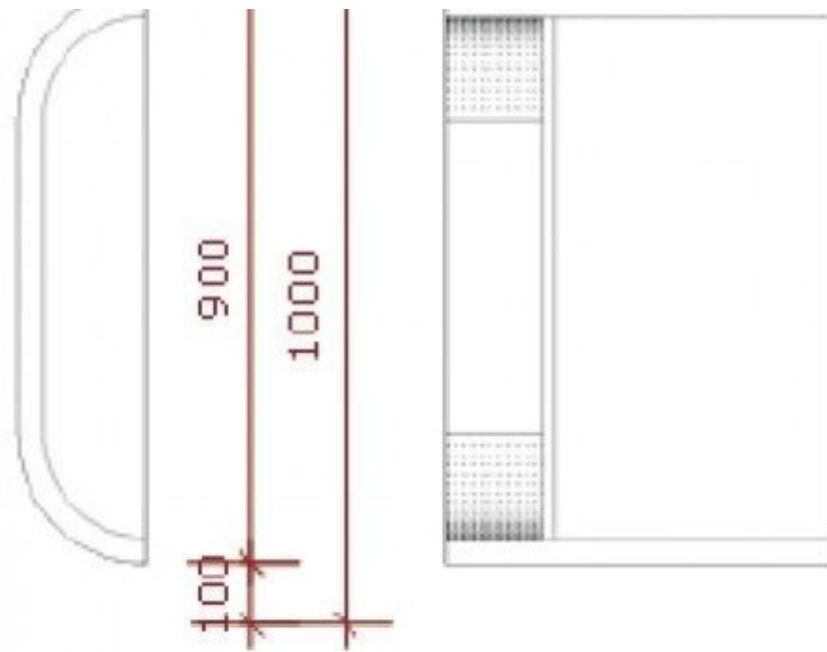

ESPECIFICACIONES

Marca	Mannequins vitrine
Base	
Fijación	
Colore	Blanc
Ref	cot-lat-bla-2114
ID	2114
Fecha de entrega	1-5 días
Categoría	Mostradores curvos
Tipo	Mobiliarios de tiendas

DETAIL

Mannequins Shopping, especialista en maniquésde escaparate y montaje de tiendas, ofrece una gama de mostradores para equipar su tienda. Descubra todas nuestras gamas de mostradores de ventas, mostradores de recepción o mostradores de efectivo. Encontrará mostradores para cada presupuesto y cada estilo: desde el mostrador modular hasta el mostrador auténtico. Muebles de tiendas de calidad para que su tienda sea atractiva para sus visitantes y clientes. Nuestro sitio web ofrece una gama de mostradores profesionales.