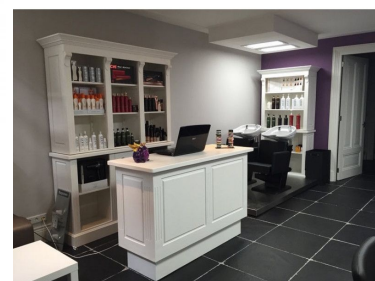

MANNEQUINS
SHOPPING

MANIQUES, BUSTOS Y MOBILIARIO PARA TIENDAS

+33 1 84 80 80 09 - info@mannequins-shopping.com

<https://www.mannequins-shopping.com>

Mostrador blanco clásico de tienda 250 x 100 x 60cm

Mostradores clasicos

1 700,00 €sin IVA

ESPECIFICACIONES

Marca	Comptoirs shopping
Base	
Fijación	
Colore	Blanc
Ref	com-bla-cla-198
ID	198
Fecha de entrega	4-5 semanas
Categoría	Mostradores clasicos
Tipo	Mobiliarios de tiendas

DETAIL

Contador para la tienda disponible en stock, no dude en consultar al equipo Mannequins Shopping para obtener más información sobre esta tienda de mostrador y otros muebles para el comercio. También somos especialistas en escaparates y bustos.

Entrega rápida de nuestro almacén.

DESCRIPTION

Theke für Geschäfte aus **weißem Holz** Diese Theke aus weißem Holz ist ideal zum Ausstellen von Artikeln in einem Geschäft, da sie auf der Rückseite 8 große Aufbewahrungsfächer enthält. Diese Theke ist 250 cm breit, 60 cm tief und 100 cm hoch.