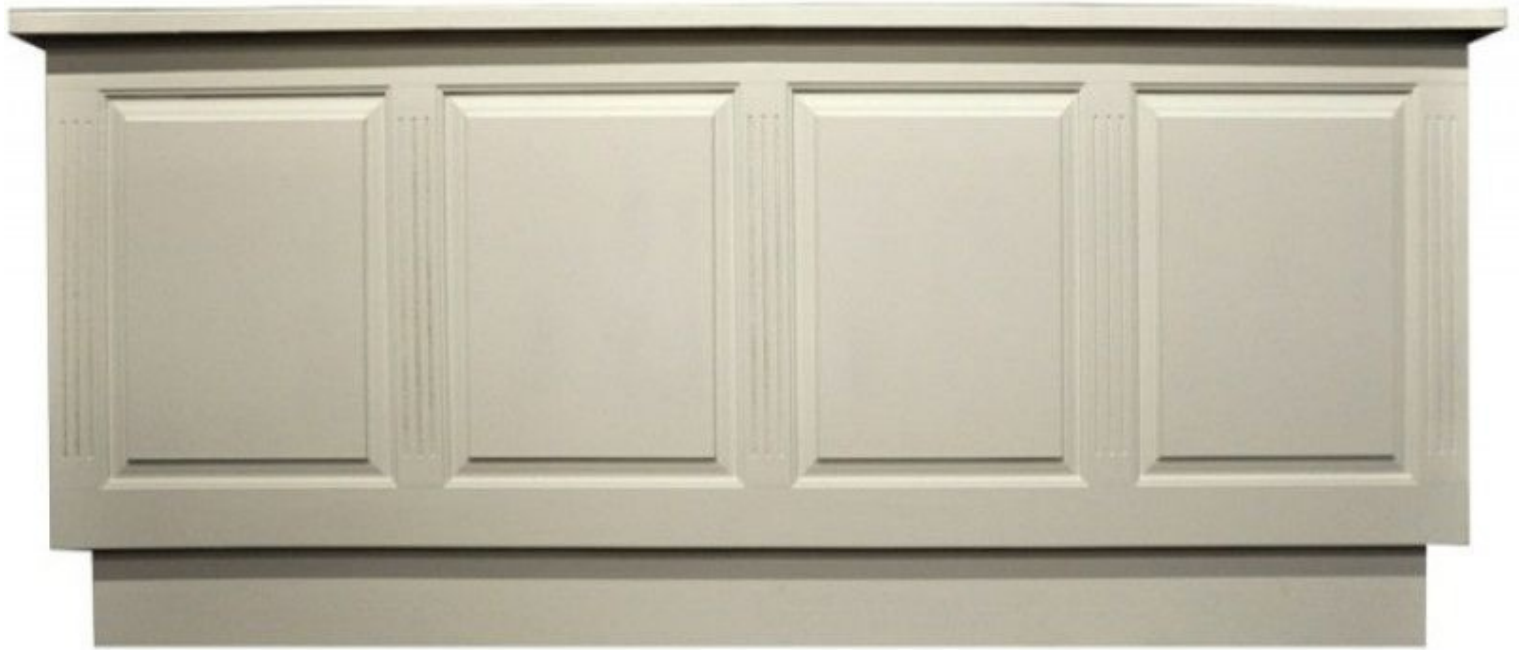

Mostrador blanco clásico de tienda 250 x 100 x 60cm

Mostradores clasicos - Foto n° 1

ESPECIFICACIONES

Marca	Comptoirs shopping
Base	
Fijación	
Colore	Blanc
Ref	com-bla-cla-198
ID	198
Fecha de entrega	4-5 semanas
Categoría	Mostradores clasicos
Tipo	Mobiliarios de tiendas

DETAIL

Contador para la tienda disponible en stock, no dude en consultar al equipo Mannequins Shopping para obtener más información sobre esta tienda de mostrador y otros muebles para el comercio. También somos especialistas en escaparates y bustos.

Entrega rápida de nuestro almacén.

Mostrador blanco clásico de tienda 250 x 100 x 60cm