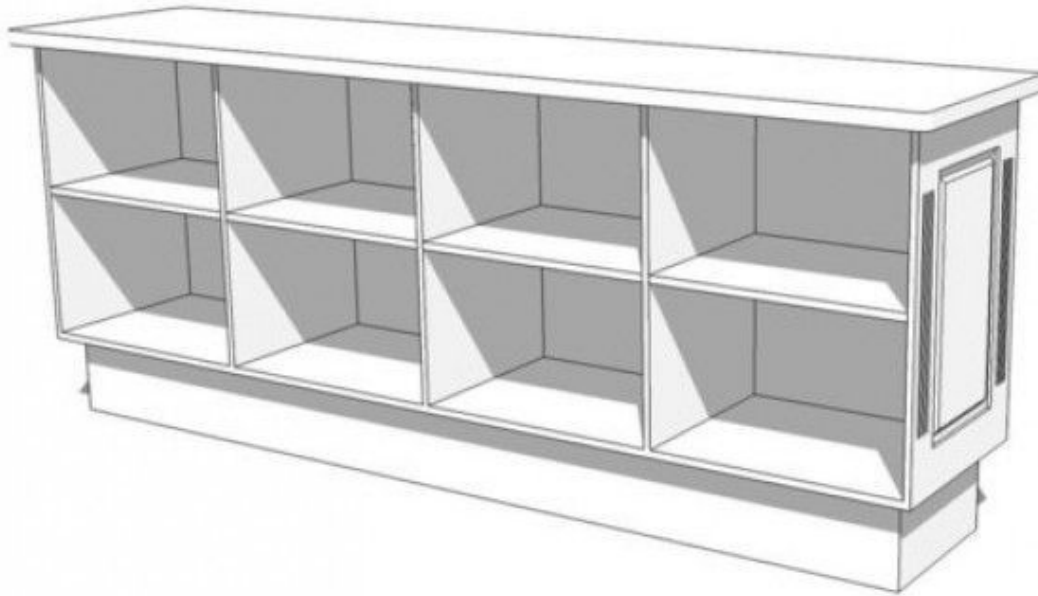

Mostradores clasicos - Foto n° 2

ESPECIFICACIONES

Marca	Comptoirs shopping
Base	
Fijación	
Colore	Blanc
Ref	com-bla-cla-198
ID	198
Fecha de entrega	4-5 semanas
Categoría	Mostradores clasicos
Tipo	Mobiliarios de tiendas

DETAIL

Contador para la tienda disponible en stock, no dude en consultar al equipo Mannequins Shopping para obtener más información sobre esta tienda de mostrador y otros muebles para el comercio. También somos especialistas en escaparates y bustos.

Entrega rápida de nuestro almacén.

Mostrador blanco clásico de tienda 250 x 100 x 60cm

Mostradores clasicos - Foto n° 3