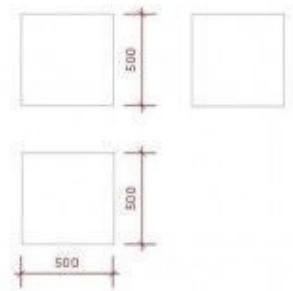

B-BKP-009

ESPECIFICACIONES

Marca	Mobilier shopping
Base	
Fijación	Sin fijación
Colore	Noir
Ref	pod-noi-50x-2922
ID	2922
Fecha de entrega	1-5 días
Categoría	Podio
Tipo	Mobiliarios de tiendas

DETAIL

Empieza con estilo con nuestro cubo podio efecto negro brillo, perfecto para realzar tus productos tanto en tienda como en tu escaparate o sala de exposiciones. Su discreta sencillez lo convierte en la opción ideal para una exposición de productos de éxito, destacando sus artículos sin eclipsarlos en ningún momento. Imagine un cubo de rodio con estilo. Imagine un merchandising dinámico combinando varios podiums de diferentes alturas, colores y formas