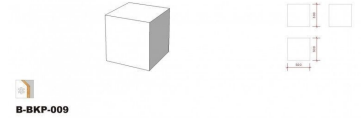

MANNEQUINS
SHOPPING

MANIQUES, BUSTOS Y MOBILIARIO PARA TIENDAS

+33 1 84 80 80 09 - info@mannequins-shopping.com

<https://www.mannequins-shopping.com>

Podium negro 50x50X50cm **212,00 €sin IVA**

Podio

ESPECIFICACIONES

Marca	Mobilier shopping
Base	
Fijación	Sin fijación
Colore	Noir
Ref	pod-noi-50x-2922
ID	2922
Fecha de entrega	1-5 días
Categoría	Podio
Tipo	Mobiliarios de tiendas

DETAIL

Empieza con estilo con nuestro cubo podio efecto negro brillo, perfecto para realzar tus productos tanto en tienda como en tu escaparate o sala de exposiciones. Su discreta sencillez lo convierte en la opción ideal para una exposición de productos de éxito, destacando sus artículos sin eclipsarlos en ningún momento. Imagine un cubo de rodio con estilo. Imagine un merchandising dinámico combinando varios podiums de diferentes alturas, colores y formas

DESCRIPTION

Características: 50 x 50 x 50 cm con un peso de 100 kg **Colores:** Negro brillante Adéntrese en la elegancia contemporánea con nuestro **Podio cúbico negro brillante**, una pieza versátil diseñada para elevar su presentación visual a nuevas alturas. Este podio proporciona una plataforma espaciosa y robusta para mostrar sus maniqués, productos emblemáticos o creaciones artísticas en su tienda o escaparate.

Podium negro 50x50X50cm