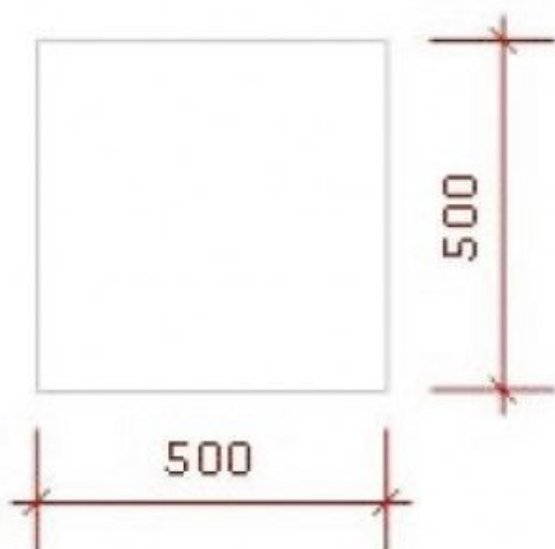

ESPECIFICACIONES

Marca	Mobilier shopping
Base	
Fijación	Sin fijación
Colore	Noir
Ref	pod-noi-50x-2921
ID	2921
Fecha de entrega	1-5 días
Categoría	Podio
Tipo	Mobiliarios de tiendas

DETAIL

Esta columna de podio de color negro es ideal para exhibir sus productos, sus maniquies, bustos, en su tienda o su escaparate o showroom.
Este podio de columna sin una base simple es discreto e ideal para un producto destacado exitoso.
¡Crea un merchandising dinámico combinando varios podios de diferentes alturas y formas!