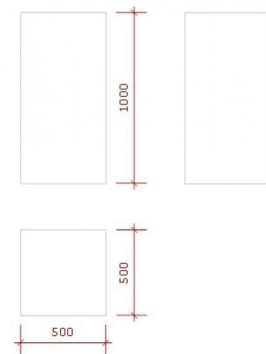

MANNEQUINS
SHOPPING

MANIQUES, BUSTOS Y MOBILIARIO PARA TIENDAS

+33 1 84 80 80 09 - info@mannequins-shopping.com

<https://www.mannequins-shopping.com>

Podium negro 50x50X100cm 249,00 €sin IVA

Podio

ESPECIFICACIONES

Marca	Mobilier shopping
Base	
Fijación	Sin fijación
Colore	Noir
Ref	pod-noi-50x-2921
ID	2921
Fecha de entrega	1-5 días
Categoría	Podio
Tipo	Mobiliarios de tiendas

DETAIL

Esta columna de podio de color negro es ideal para exhibir sus productos, sus maniques, bustos, en su tienda o su escaparate o showroom.
Este podio de columna sin una base simple es discreto e ideal para un producto destacado exitoso.
¡Crea un merchandising dinámico combinando varios podios de diferentes alturas y formas!

DESCRIPTION

Columna de podio color negro.

Forma: Rectángulo **Columna de podio** color negro.

Dimensiones:50 cm ancho; 50 cm largo;100 cm de alto. Capacidad de carga: 100kg

Este **podio de columna rectangular** en negro brillante permite colocar cualquier tipo de maniquí o producto en lo alto de la tienda o escaparate

Podium negro 50x50X100cm