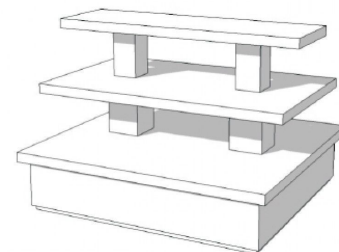

MANNEQUINS
SHOPPING

MANIQUIES, BUSTOS Y MOBILIARIO PARA TIENDAS

+33 1 84 80 80 09 - info@mannequins-shopping.com

<https://www.mannequins-shopping.com>

Mesa piramidal de hormigón 3 niveles 150 cm **1 656,00 € sin IVA**

Podio

ESPECIFICACIONES

Marca	Mobilier shopping
Base	
Fijación	
Colore	Gris
Ref	tab-pyr-bet-3457
ID	3457
Fecha de entrega	1-5 días
Categoría	Podio
Tipo	Mobiliarios de tiendas

DETAIL

Mesa de exposición. 150 x 135 x 105 cm. Mannequins Shopping le ofrece una selección de muebles de exposición para sus tiendas. Entre nuestros muebles de exposición, encontrará nuestros podios, mesas, escritorios y mesas de exposición.

DESCRIPTION

Mesa piramidal color hormigón, para la exposición de artículos en tiendas. **La mesa piramidal** es ideal para exponer sus artículos en las tiendas, **la mesa de exposición** se distribuye en 3 estantes, los estantes están separados por 35 cm. **La mesa mide** 150 cm de alto, 135 cm de ancho y 105 cm de profundidad. Mesa piramidal entregada en una sola pieza, prever una apertura de mínimo 150 cm de ancho para encajar el mueble.

DETAIL

Mesa de exposición. 150 x 135 x 105 cm. Mannequins Shopping le ofrece una selección de muebles de exposición para sus tiendas. Entre nuestros muebles de exposición, encontrará nuestros podios, mesas, escritorios y mesas de exposición.