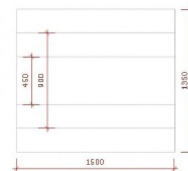

MANNEQUINS
SHOPPING

MANIQUIES, BUSTOS Y MOBILIARIO PARA TIENDAS

+33 1 84 80 80 09 - info@mannequins-shopping.com

<https://www.mannequins-shopping.com>

Mesa piramidal de hormigón 3 niveles 150 cm **1 656,00 € sin IVA**

Podio

ESPECIFICACIONES

Marca	Mobilier shopping
Base	
Fijación	
Colore	Gris
Ref	tab-pyr-bet-3457
ID	3457
Fecha de entrega	1-5 días
Categoría	Podio
Tipo	Mobiliarios de tiendas

DETAIL

Mesa de exposición. 150 x 135 x 105 cm. Mannequins Shopping le ofrece una selección de muebles de exposición para sus tiendas. Entre nuestros muebles de exposición, encontrará nuestros podios, mesas, escritorios y mesas de exposición.

DESCRIPTION

Mesa piramidal color hormigón, para la exposición de artículos en tiendas. **La mesa piramidal** es ideal para exponer sus artículos en las tiendas, **la mesa de exposición** se distribuye en 3 estantes, los estantes están separados por 35 cm. **La mesa mide** 150 cm de alto, 135 cm de ancho y 105 cm de profundidad. Mesa piramidal entregada en una sola pieza, prever una apertura de mínimo 150 cm de ancho para encajar el mueble.

DETAIL

Mesa de exposición. 150 x 135 x 105 cm. Mannequins Shopping le ofrece una selección de muebles de exposición para sus tiendas. Entre nuestros muebles de exposición, encontrará nuestros podios, mesas, escritorios y mesas de exposición.