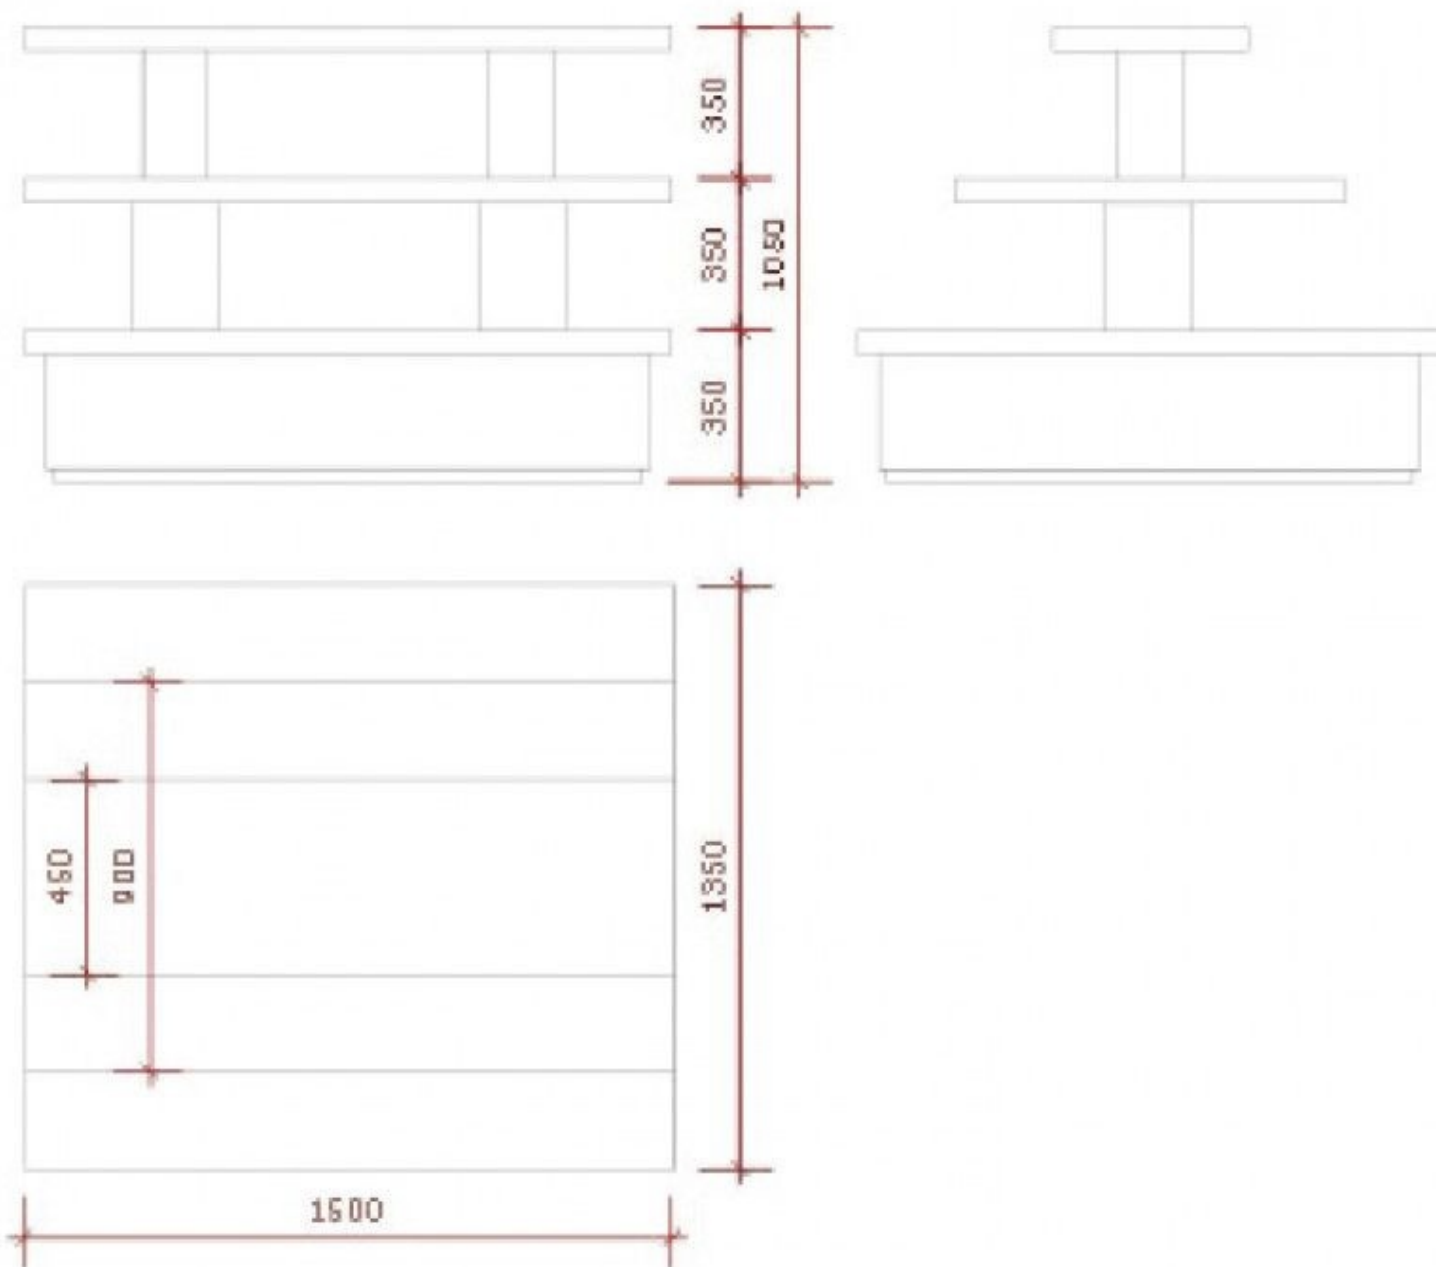

ESPECIFICACIONES

Marca	Mobilier shopping
Base	
Fijación	
Colore	Gris
Ref	tab-pyr-bet-3457
ID	3457
Fecha de entrega	1-5 días
Categoría	Podio
Tipo	Mobiliarios de tiendas

DETAIL

Mesa de exposición. 150 x 135 x 105 cm. Mannequins Shopping le ofrece una selección de muebles de exposición para sus tiendas. Entre nuestros muebles de exposición, encontrará nuestros podios, mesas, escritorios y mesas de exposición.

Mesa piramidal de hormigón 3 niveles 150 cm

Podio - Foto n° 4