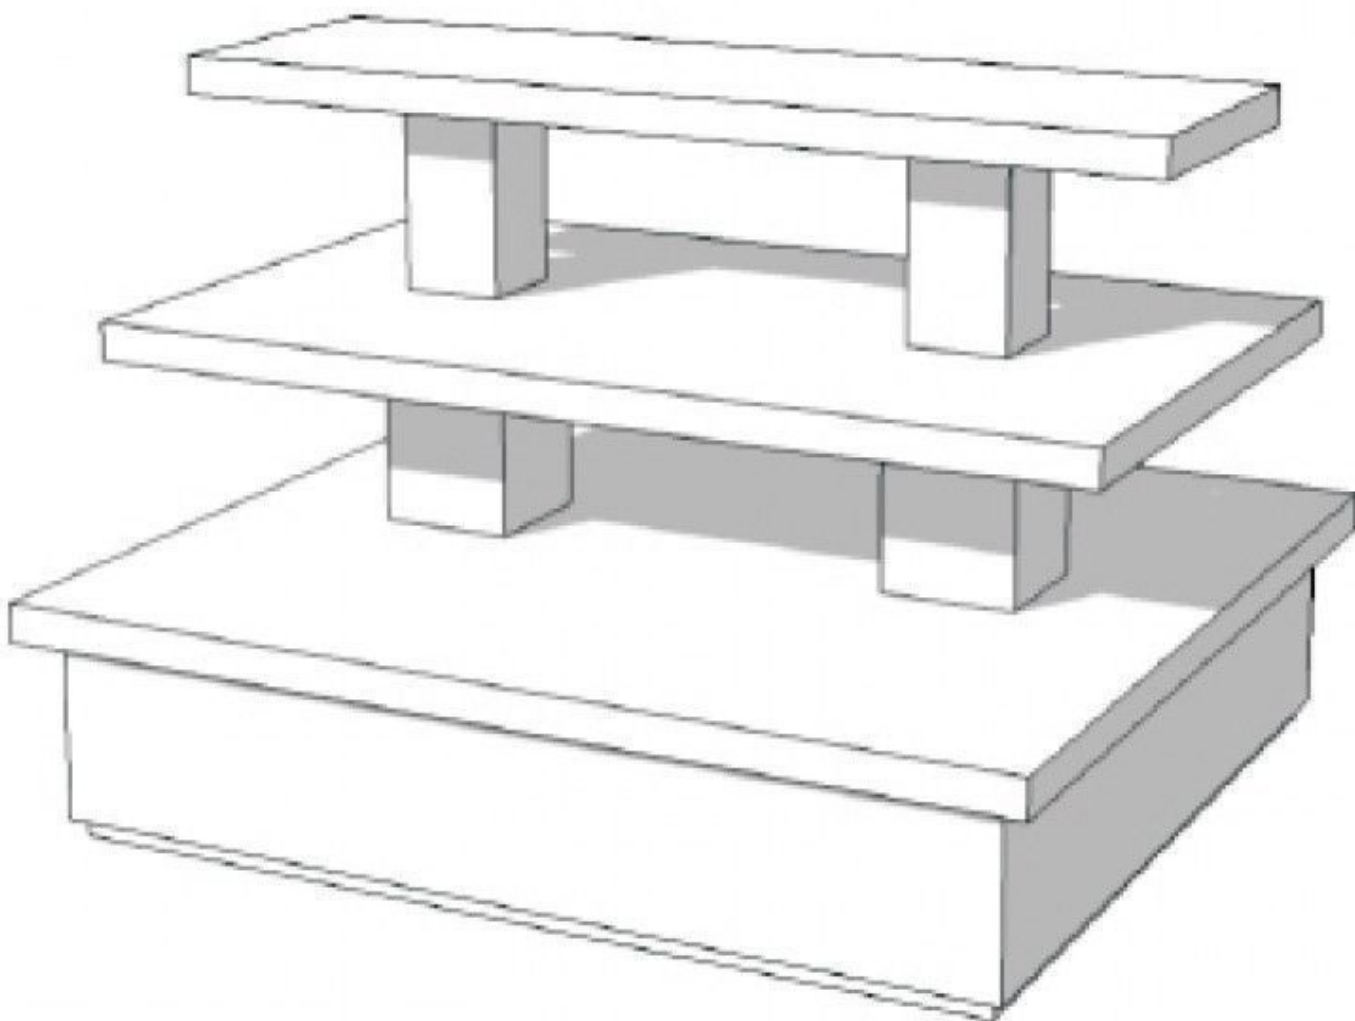

ESPECIFICACIONES

Marca	Mobilier shopping
Base	
Fijación	
Colore	Gris
Ref	tab-pyr-bet-3457
ID	3457
Fecha de entrega	1-5 días
Categoría	Podio
Tipo	Mobiliarios de tiendas

DETAIL

Mesa de exposición. 150 x 135 x 105 cm. Mannequins Shopping le ofrece una selección de muebles de exposición para sus tiendas. Entre nuestros muebles de exposición, encontrará nuestros podios, mesas, escritorios y mesas de exposición.

Mesa piramidal de hormigón 3 niveles 150 cm

Podio - Foto n° 3