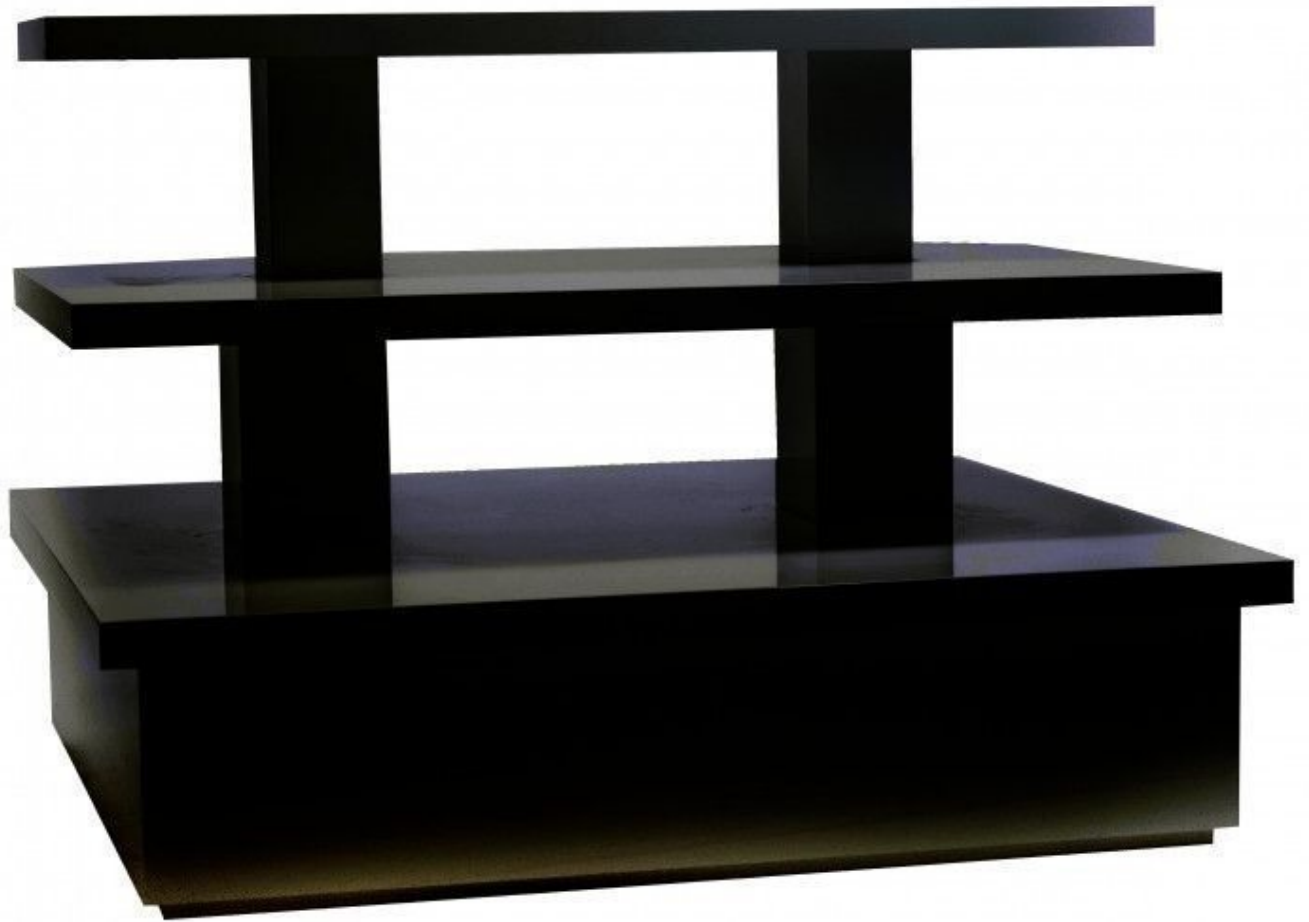

ESPECIFICACIONES

Marca	Mobilier shopping
Base	
Fijación	Sin fijación
Colore	Noir
Ref	tab-pyr-de-2228
ID	2228
Fecha de entrega	1-5 días
Categoría	Podio
Tipo	Mobiliarios de tiendas

DETAIL

DESCRIPTION

Mesa pirámide en negro mate con acabado pintado.

De nuestra fábrica con certificado ISO. Precios muy competitivos. La solución llave en mano ideal para un mostrador profesional en su tienda o boutique.

Esta **mesa piramidal** con acabado pintado negro se entrega en 1 pieza por transportista especializado directamente a su negocio.

Dimensión de esta mesa podio pirámide - 150x135x105cm. **Mesa piramidal** Se entrega en una sola pieza, deje una abertura mínima de 150cm de ancho para encajar la unidad.

Mesa piramidal de color negra

Podio - Foto n° 1

ESPECIFICACIONES

Marca	Mobilier shopping
Base	
Fijación	Sin fijación
Colore	Noir
Ref	tab-pyr-de-2228
ID	2228
Fecha de entrega	1-5 días
Categoría	Podio
Tipo	Mobiliarios de tiendas

DETAIL

Mesa piramidal de color negra