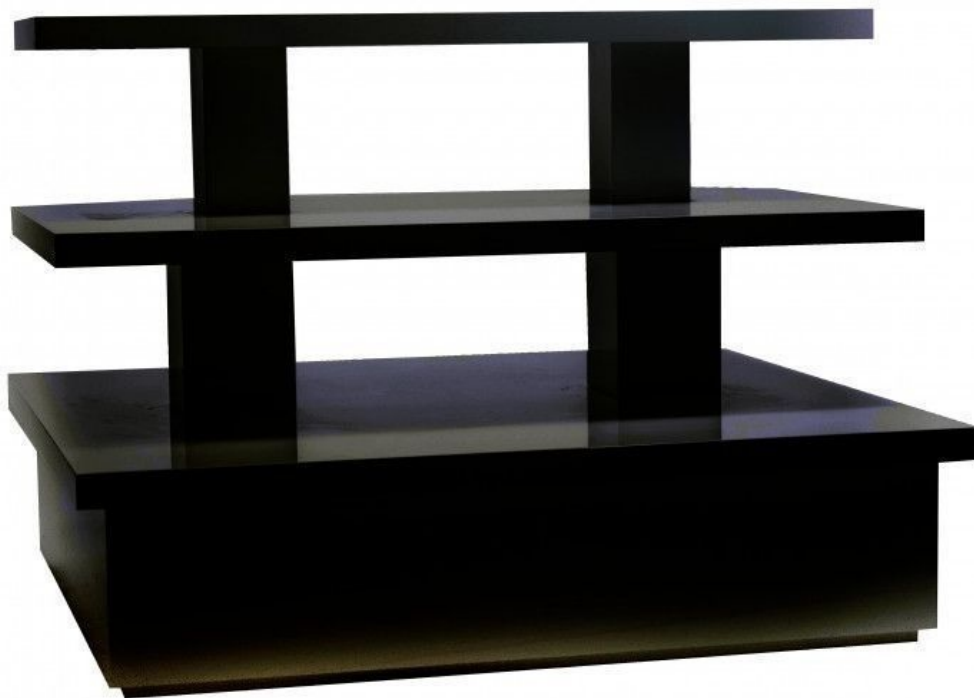

MANNEQUINS
SHOPPING

MANIQUES, BUSTOS Y MOBILIARIO PARA TIENDAS

+33 1 84 80 80 09 - info@mannequins-shopping.com

<https://www.mannequins-shopping.com>

Mesa piramidal de color negra **1 999,00 €sin IVA**

Podio

ESPECIFICACIONES

Marca	Mobilier shopping
Base	
Fijación	Sin fijación
Colore	Noir
Ref	tab-pyr-de-2228
ID	2228
Fecha de entrega	1-5 días
Categoría	Podio
Tipo	Mobiliarios de tiendas

DETAIL

DESCRIPTION

Mesa pirámide en negro mate con acabado pintado.

De nuestra fábrica con certificado ISO. Precios muy competitivos. La solución llave en mano ideal para un mostrador profesional en su tienda o boutique.

Esta **mesa piramidal** con acabado pintado negro se entrega en 1 pieza por transportista especializado directamente a su negocio.

Dimensión de esta mesa podio pirámide - 150x135x105cm. **Mesa piramidal** Se entrega en una sola pieza, deje una abertura mínima de 150cm de ancho para encajar la unidad.

Mesa piramidal de color negra

Podio - Foto n° 1