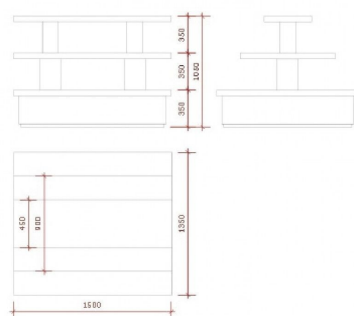

MANNEQUINS
SHOPPING

MANIQUES, BUSTOS Y MOBILIARIO PARA TIENDAS

+33 1 84 80 80 09 - info@mannequins-shopping.com

<https://www.mannequins-shopping.com>

Mesa piramidal de color negra **1 999,00 €sin IVA**

Podio

ESPECIFICACIONES

Marca	Mobilier shopping
Base	
Fijación	Sin fijación
Colore	Noir
Ref	tab-pyr-de-2228
ID	2228
Fecha de entrega	1-5 días
Categoría	Podio
Tipo	Mobiliarios de tiendas

DETAIL

DESCRIPTION

Mesa pirámide en negro mate con acabado pintado.

De nuestra fábrica con certificado ISO. Precios muy competitivos. La solución llave en mano ideal para un mostrador profesional en su tienda o boutique.

Esta **mesa piramidal** con acabado pintado negro se entrega en 1 pieza por transportista especializado directamente a su negocio.

Dimensión de esta mesa podio pirámide - 150x135x105cm. **Mesa piramidal** Se entrega en una sola pieza, deje una abertura mínima de 150cm de ancho para encajar la unidad.

Mesa piramidal de color negra