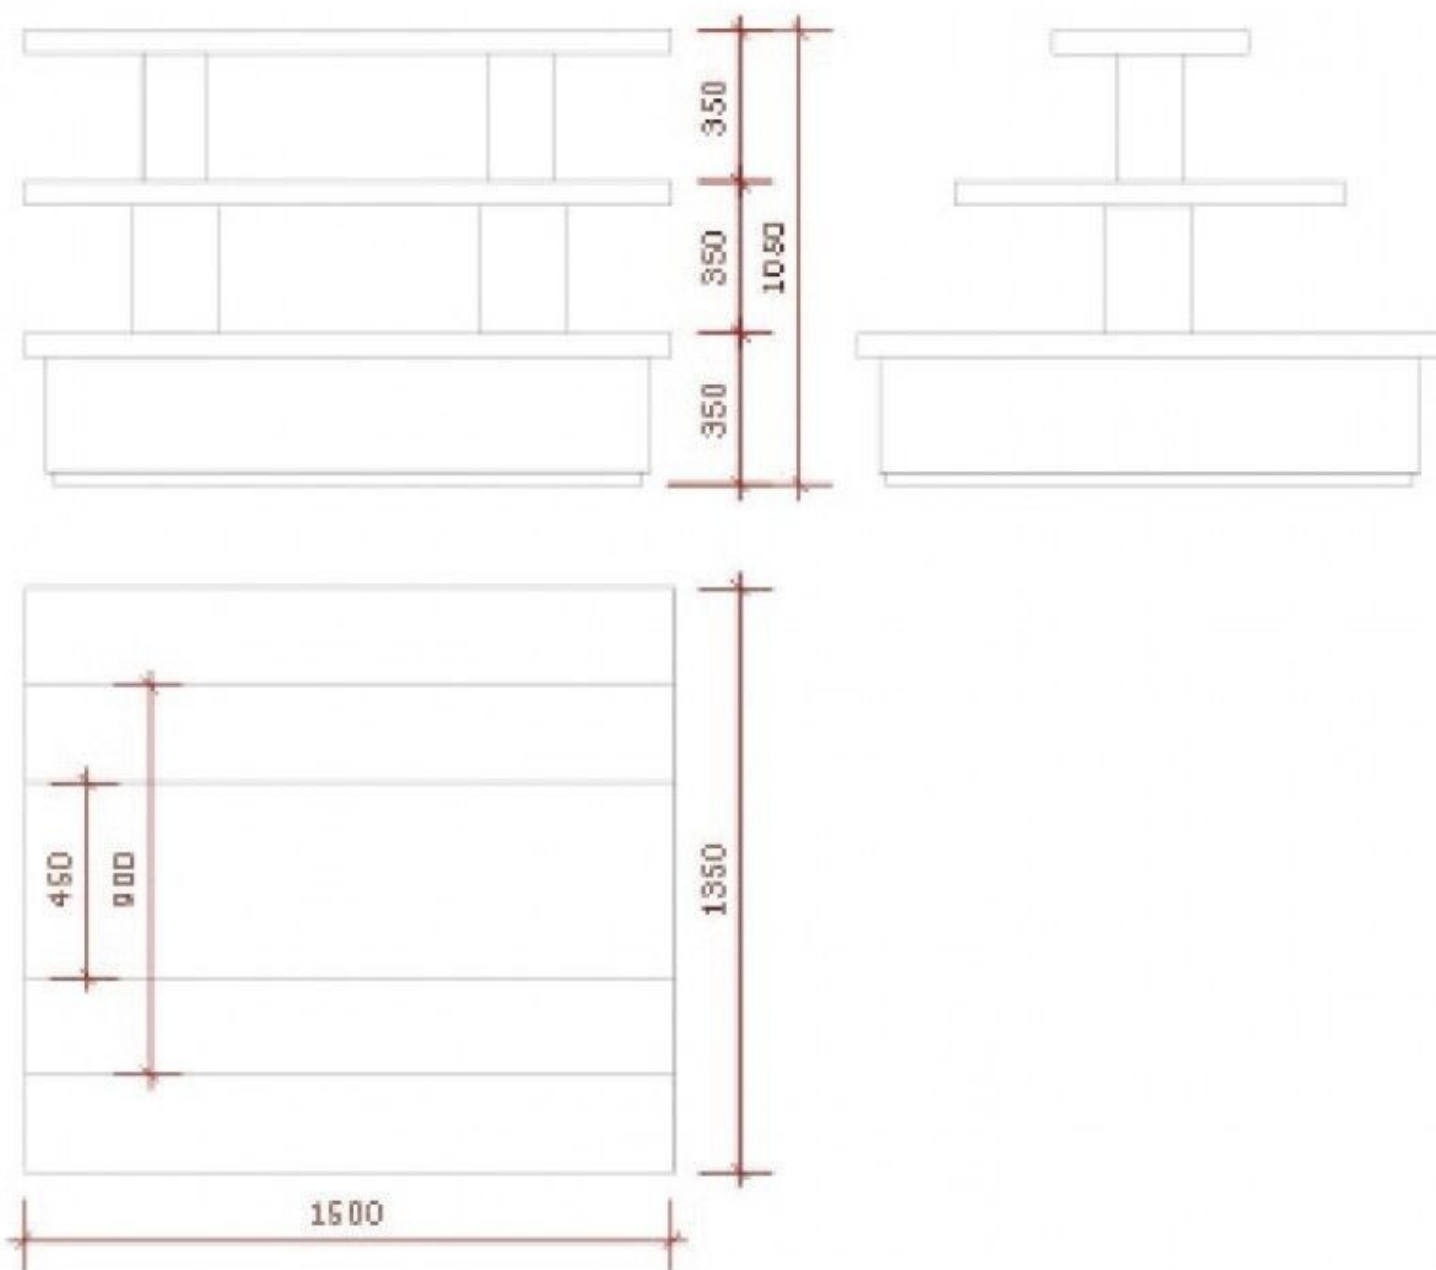

ESPECIFICACIONES

Marca	Mobilier shopping
Base	
Fijación	Sin fijación
Colore	Noir
Ref	tab-pyr-de-2228
ID	2228
Fecha de entrega	1-5 días
Categoría	Podio
Tipo	Mobiliarios de tiendas

DETAIL

Mesa piramidal de color negra

Podio - Foto n° 4