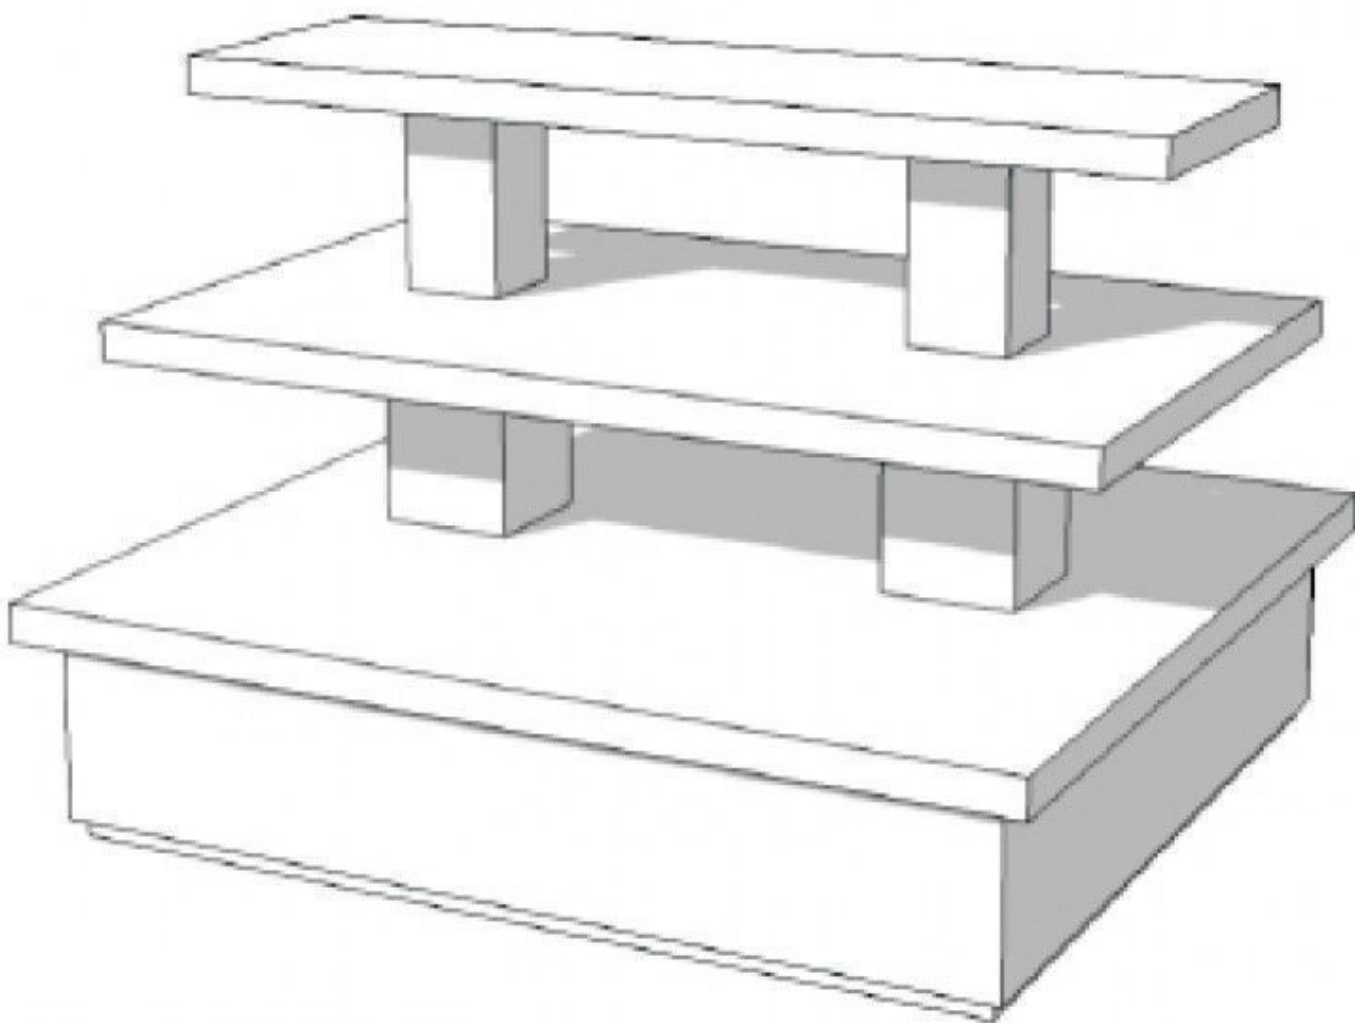

ESPECIFICACIONES

Marca	Mobilier shopping
Base	
Fijación	Sin fijación
Colore	Noir
Ref	tab-pyr-de-2228
ID	2228
Fecha de entrega	1-5 días
Categoría	Podio
Tipo	Mobiliarios de tiendas

DETAIL

Mesa piramidal de color negra

Podio - Foto n° 3