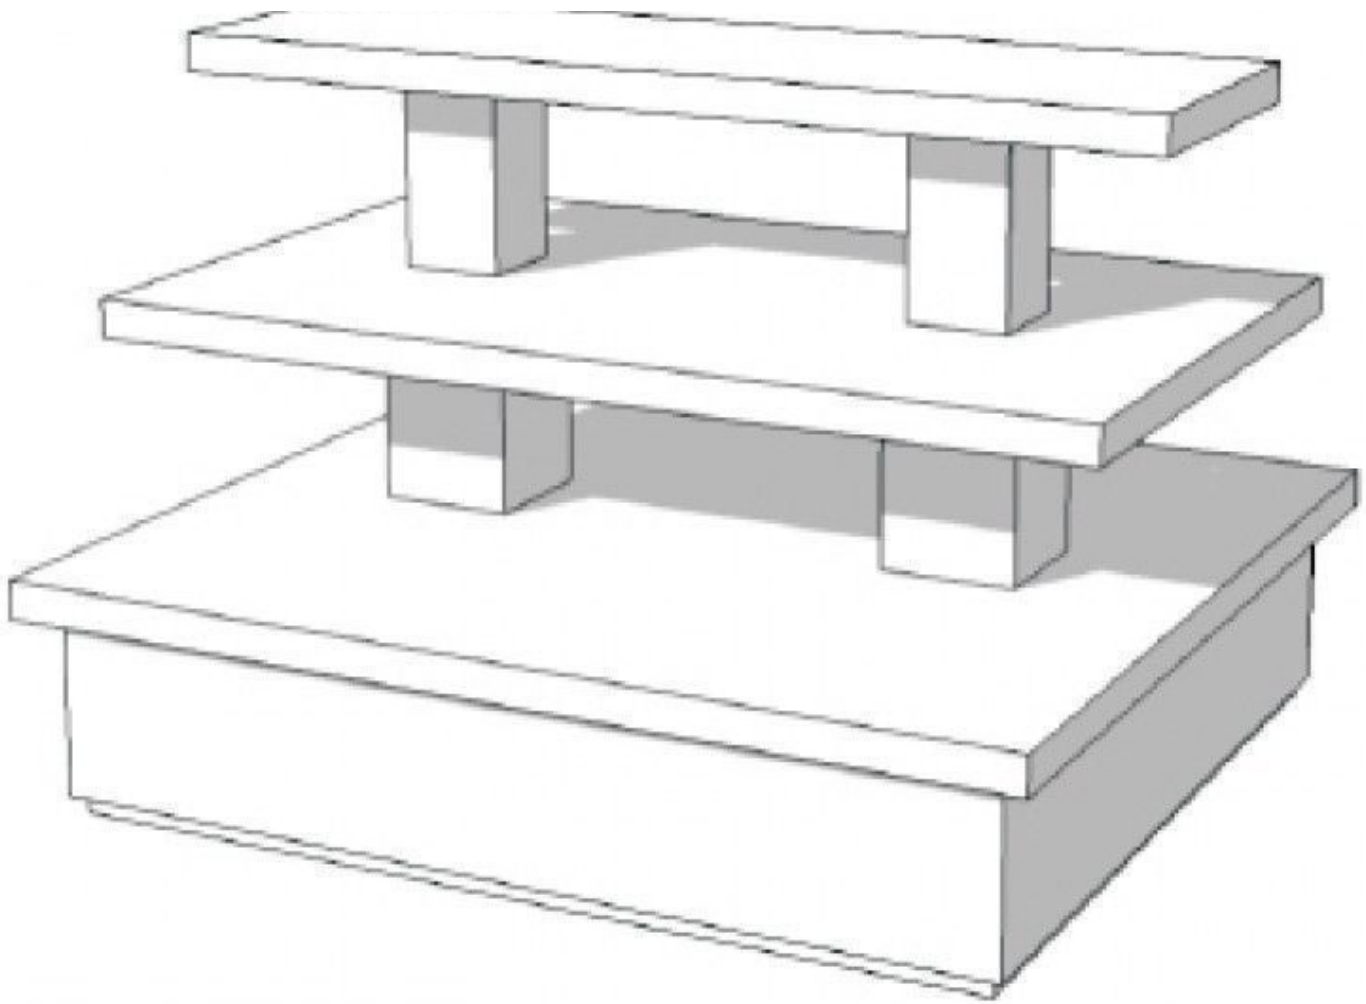

ESPECIFICACIONES

Marca	Presentoirs shopping
Base	
Fijación	
Colore	Blanc
Ref	tab-pyr-2227
ID	2227
Fecha de entrega	1-5 días
Categoría	Podio
Tipo	Mobiliarios de tiendas

DETAIL

Mesa piramidal

Podio - Foto n° 6