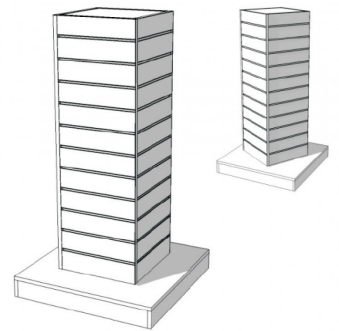

Torre blanca Paneles de lamas Paneles de lamas y complementos

605,00 € sin IVA

ESPECIFICACIONES

Marca	Mannequins vitrine
Base	
Fijación	
Colore	Blanc
Ref	tou-pan-rai-2381
ID	2381
Fecha de entrega	1-5 días
Categoría	Paneles de lamas y complementos
Tipo	Mobiliarios de tiendas

DETAIL

Mannequins Shopping, especialista en maniquíes de escaparate y diseños de tiendas, ofrece una amplia gama de muebles ranurados, muebles ranurados de doble cara y columnas ranuradas. Conveniente para optimizar su espacio de ventas a un precio siempre más barato. Le ofrecemos una línea completa de muebles de tienda auténticos y modernos, en diferentes colores o materiales y que le darán modernidad a su tienda. Muebles profesionales sólidos y de calidad que resaltarán sus productos y ropa.

DESCRIPTION

Dimensiones:
Ancho: 70 cm
Alto: 129 cm
Profundo: 70 cm Unidad central giratoria !!CALIDAD EXTRA PESADA
MARCO EXTRA FUERTE
PRODUCIDO EN EUROPA

Torre blanca Paneles de lamas

Paneles de lamas y complementos - Foto n° 1