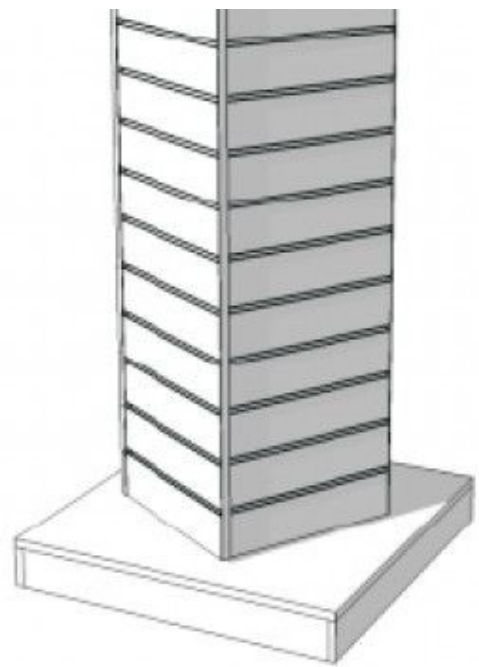

ESPECIFICACIONES

Marca	Mannequins vitrine
Base	
Fijación	
Colore	Blanc
Ref	tou-pan-rai-2381
ID	2381
Fecha de entrega	1-5 días
Categoría	Paneles de lamas y complementos
Tipo	Mobiliarios de tiendas

DETAIL

Mannequins Shopping, especialista en maniqués de escaparate y diseños de tiendas, ofrece una amplia gama de muebles ranurados, muebles ranurados de doble cara y columnas ranuradas. Conveniente para optimizar su espacio de ventas a un precio siempre más barato. Le ofrecemos una línea completa de muebles de tienda auténticos y modernos, en diferentes colores o materiales y que le darán modernidad a su tienda. Muebles profesionales sólidos y de calidad que resaltarán sus productos y ropa.

Torre blanca Paneles de lamas

Paneles de lamas y complementos - Foto n° 5