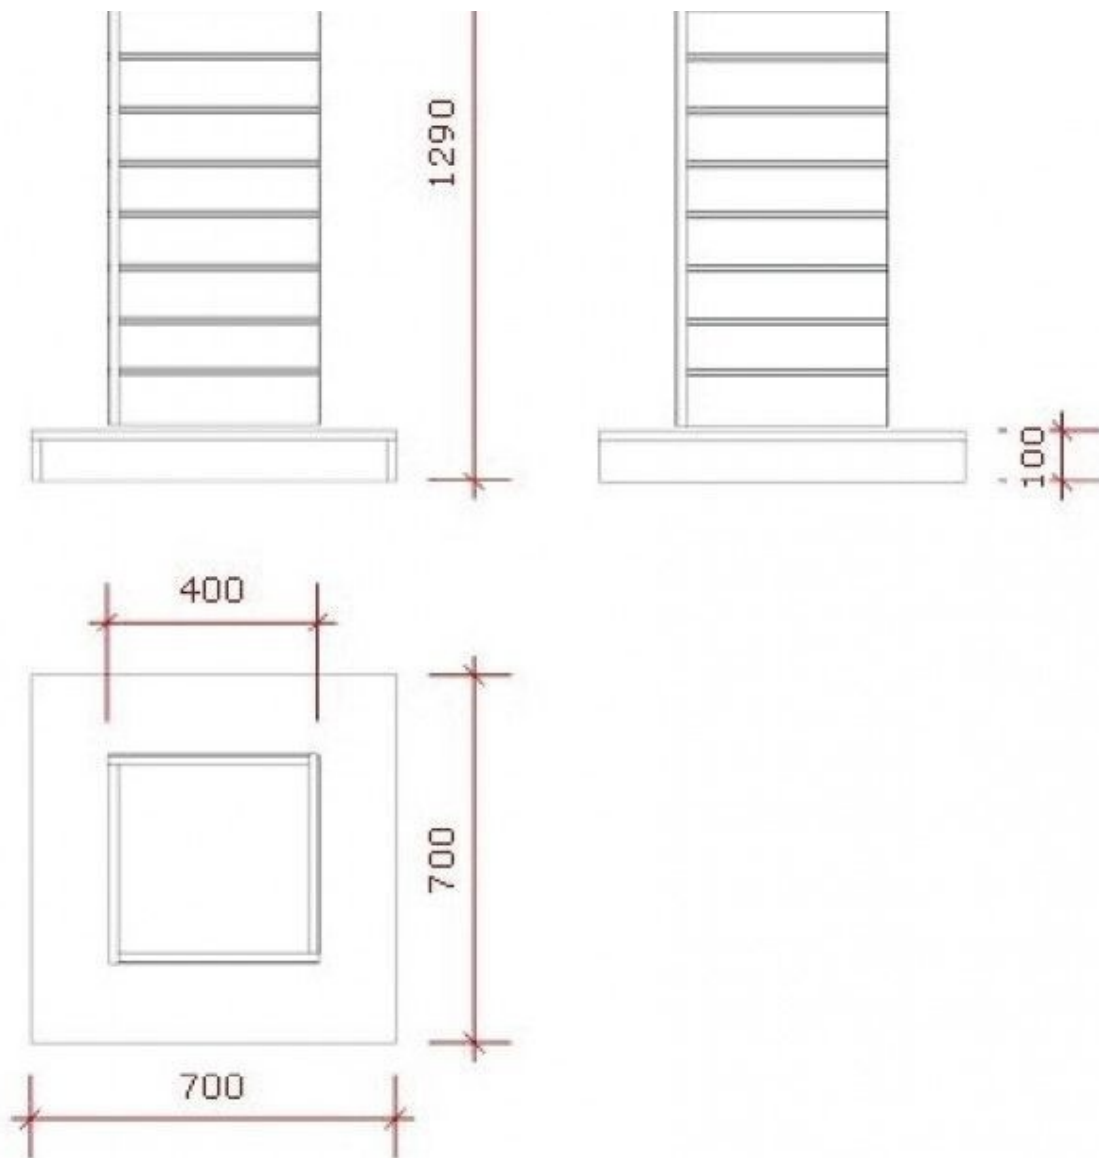

ESPECIFICACIONES

Marca	Mannequins vitrine
Base	
Fijación	
Colore	Blanc
Ref	tou-pan-rai-2381
ID	2381
Fecha de entrega	1-5 días
Categoría	Paneles de lamas y complementos
Tipo	Mobiliarios de tiendas

DETAIL

Mannequins Shopping, especialista en maniqués de escaparate y diseños de tiendas, ofrece una amplia gama de muebles ranurados, muebles ranurados de doble cara y columnas ranuradas. Conveniente para optimizar su espacio de ventas a un precio siempre más barato. Le ofrecemos una línea completa de muebles de tienda auténticos y modernos, en diferentes colores o materiales y que le darán modernidad a su tienda. Muebles profesionales sólidos y de calidad que resaltarán sus productos y ropa.