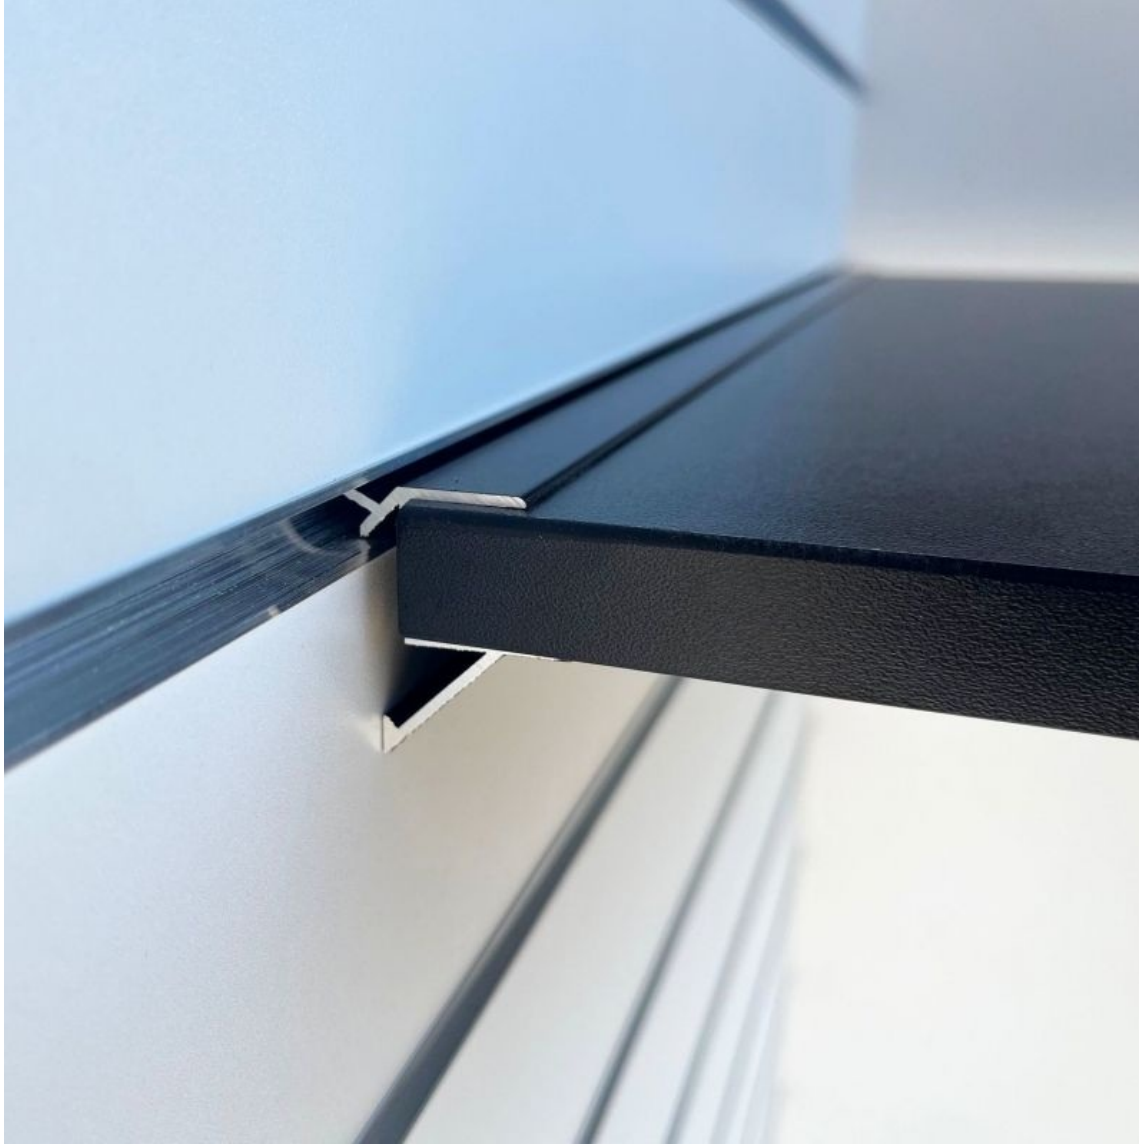

6,50 €sin IVA

ESPECIFICACIONES

Marca	Mobilier shopping
Base	
Fijación	
Colore	Noir
Ref	sup-eta-noi-3741
ID	3741
Fecha de entrega	1-5 días
Categoría	Paneles de lamas y complementos
Tipo	Mobiliarios de tiendas

DETAIL

DESCRIPTION

Soporte de estantería para paneles ranurados L=390mm

Soporte negro estantería paneles ranurados L=390mm

Paneles de lamas y complementos - Foto n° 1

ESPECIFICACIONES

Marca	Mobilier shopping
Base	
Fijación	
Colore	Noir
Ref	sup-eta-noi-3741
ID	3741
Fecha de entrega	1-5 días
Categoría	Paneles de lamas y complementos
Tipo	Mobiliarios de tiendas

DETAIL

Soporte negro estantería paneles ranurados L=390mm

Paneles de lamas y complementos - Foto n° 2

ESPECIFICACIONES

Marca	Mobilier shopping
Base	
Fijación	
Colore	Noir
Ref	sup-eta-noi-3741
ID	3741
Fecha de entrega	1-5 días
Categoría	Paneles de lamas y complementos
Tipo	Mobiliarios de tiendas