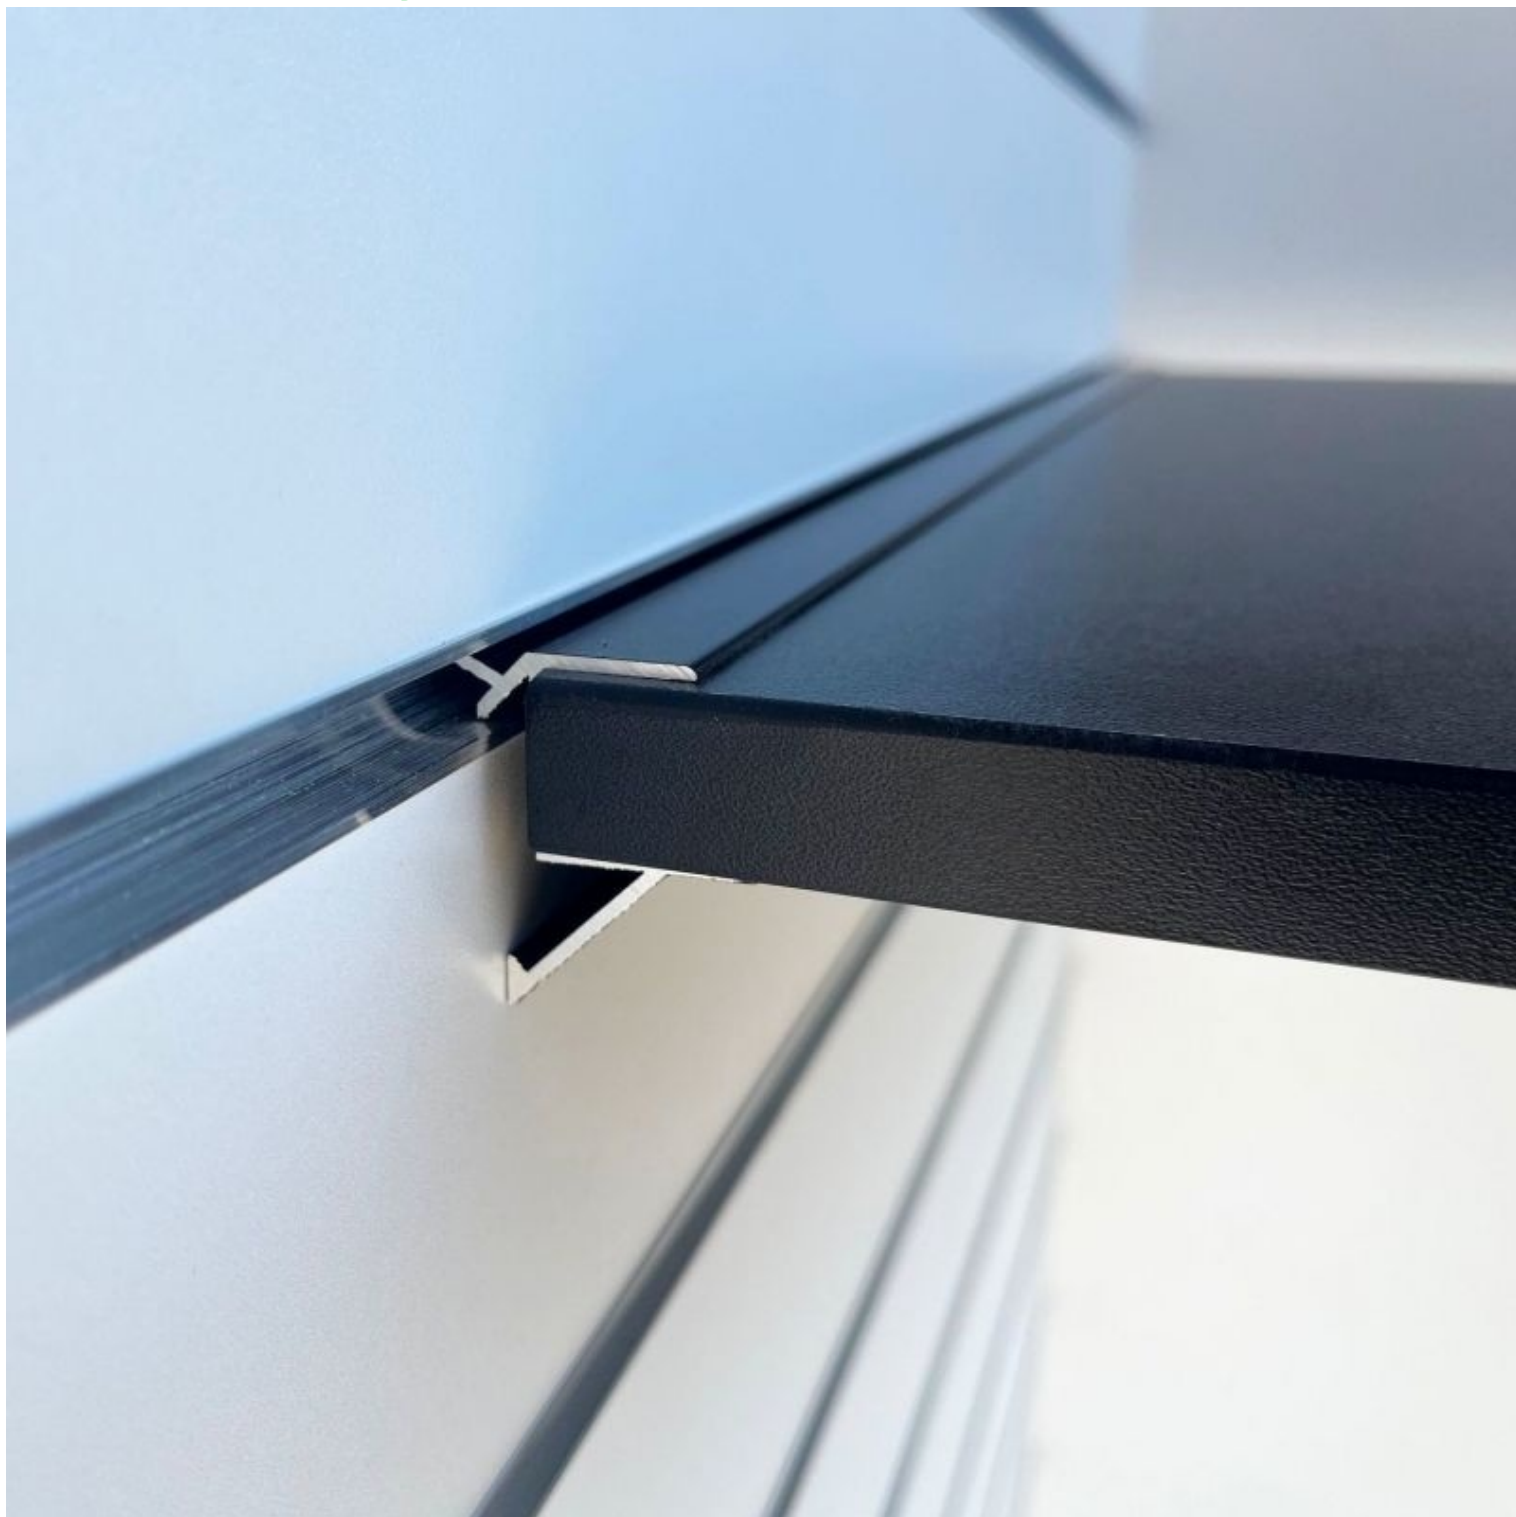

6,50 €sin IVA

ESPECIFICACIONES

Marca	Mobilier shopping
Base	
Fijación	
Colore	Noir
Ref	sup-eta-noi-3741
ID	3741
Fecha de entrega	1-5 días
Categoría	Paneles de lamas y complementos
Tipo	Mobiliarios de tiendas

DETAIL

DESCRIPTION

Soporte de estantería para paneles ranurados L=390mm

Soporte negro estantería paneles ranurados L=390mm

Paneles de lamas y complementos - Foto n° 1

ESPECIFICACIONES

Marca	Mobilier shopping
Base	
Fijación	
Colore	Noir
Ref	sup-eta-noi-3741
ID	3741
Fecha de entrega	1-5 días
Categoría	Paneles de lamas y complementos
Tipo	Mobiliarios de tiendas

DETAIL

Soporte negro estantería paneles ranurados L=390mm

Paneles de lamas y complementos - Foto n° 2

ESPECIFICACIONES

Marca	Mobilier shopping
Base	
Fijación	
Colore	Noir
Ref	sup-eta-noi-3741
ID	3741
Fecha de entrega	1-5 días
Categoría	Paneles de lamas y complementos
Tipo	Mobiliarios de tiendas