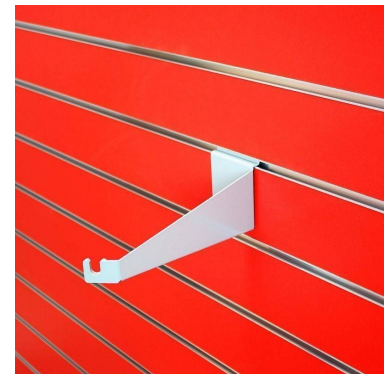

Soporte de rueda para panel acanalado **12,50 €sin IVA**

Paneles de lamas y complementos

ESPECIFICACIONES

Marca	Mobilier shopping
Base	
Fijación	
Colore	Metal
Ref	sup-de-rou-3448
ID	3448
Fecha de entrega	1-5 días
Categoría	Paneles de lamas y complementos
Tipo	Mobiliarios de tiendas

DETAIL

DESCRIPTION

Soporte de la rueda para la pared de listones.

Este soporte de ruedas para pared de listones es ideal para exhibir las ruedas de su bicicleta, u otras. El soporte es de color cromado, se fija directamente en la pared de listones / panel ranurado.

Soporte de rueda para panel acanalado

Paneles de lamas y complementos - Foto n° 1

ESPECIFICACIONES

Marca	Mobilier shopping
Base	
Fijación	
Colore	Metal
Ref	sup-de-rou-3448
ID	3448
Fecha de entrega	1-5 días
Categoría	Paneles de lamas y complementos
Tipo	Mobiliarios de tiendas

DETAIL

Soporte de rueda para panel acanalado

Paneles de lamas y complementos - Foto n° 2

ESPECIFICACIONES

Marca	Mobilier shopping
Base	
Fijación	
Colore	Metal
Ref	sup-de-rou-3448
ID	3448
Fecha de entrega	1-5 días
Categoría	Paneles de lamas y complementos
Tipo	Mobiliarios de tiendas