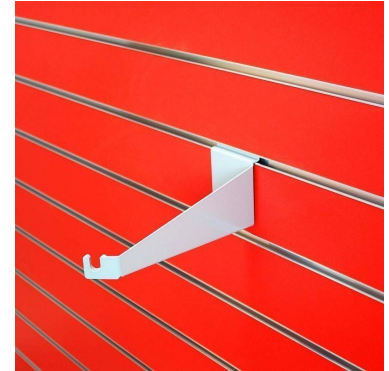

Soporte de rueda para panel acanalado **12,50 €sin IVA**

Paneles de lamas y complementos

ESPECIFICACIONES

Marca	Mobilier shopping
Base	
Fijación	
Colore	Metal
Ref	sup-de-rou-3448
ID	3448
Fecha de entrega	1-5 días
Categoría	Paneles de lamas y complementos
Tipo	Mobiliarios de tiendas

DETAIL

DESCRIPTION

Soporte de la rueda para la pared de listones.

Este soporte de ruedas para pared de listones es ideal para exhibir las ruedas de su bicicleta, u otras. El soporte es de color cromado, se fija directamente en la pared de listones / panel ranurado.

Soporte de rueda para panel acanalado

Paneles de lamas y complementos - Foto n° 1

ESPECIFICACIONES

Marca	Mobilier shopping
Base	
Fijación	
Colore	Metal
Ref	sup-de-rou-3448
ID	3448
Fecha de entrega	1-5 días
Categoría	Paneles de lamas y complementos
Tipo	Mobiliarios de tiendas

DETAIL

Soporte de rueda para panel acanalado

Paneles de lamas y complementos - Foto n° 2

ESPECIFICACIONES

Marca	Mobilier shopping
Base	
Fijación	
Colore	Metal
Ref	sup-de-rou-3448
ID	3448
Fecha de entrega	1-5 días
Categoría	Paneles de lamas y complementos
Tipo	Mobiliarios de tiendas