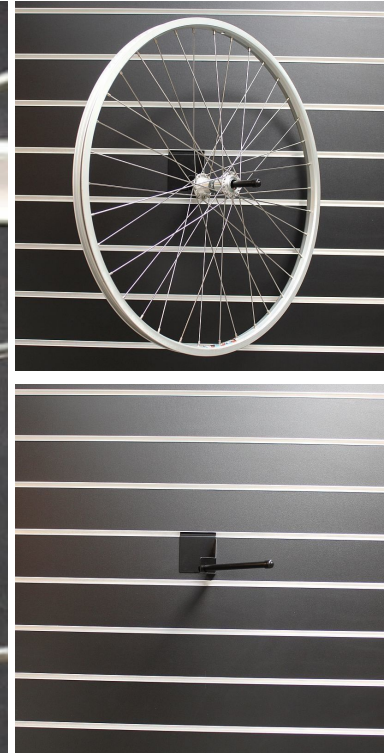

ESPECIFICACIONES

Marca	Presentoirs shopping
Base	
Fijación	Sin fijación
Colore	Noir
Ref	sup-de-rou-3750
ID	3750
Fecha de entrega	1-5 días
Categoría	Paneles de lamas y complementos
Tipo	Mobiliarios de tiendas

DETAIL

El soporte de rueda para eje pasante es ideal para fijarlo a una pared de listones. El portarruedas es una forma atractiva de exponer ruedas/llantas de bicicleta y otros artículos. El eje pasante es redondo de 12 mm.

DESCRIPTION

Soporte de rueda para eje motriz. El soporte de rueda es ideal para colgar en una pared de listones. Ideal para exponer una rueda de bicicleta.

Soporte de rueda de bicicleta para eje de dirección