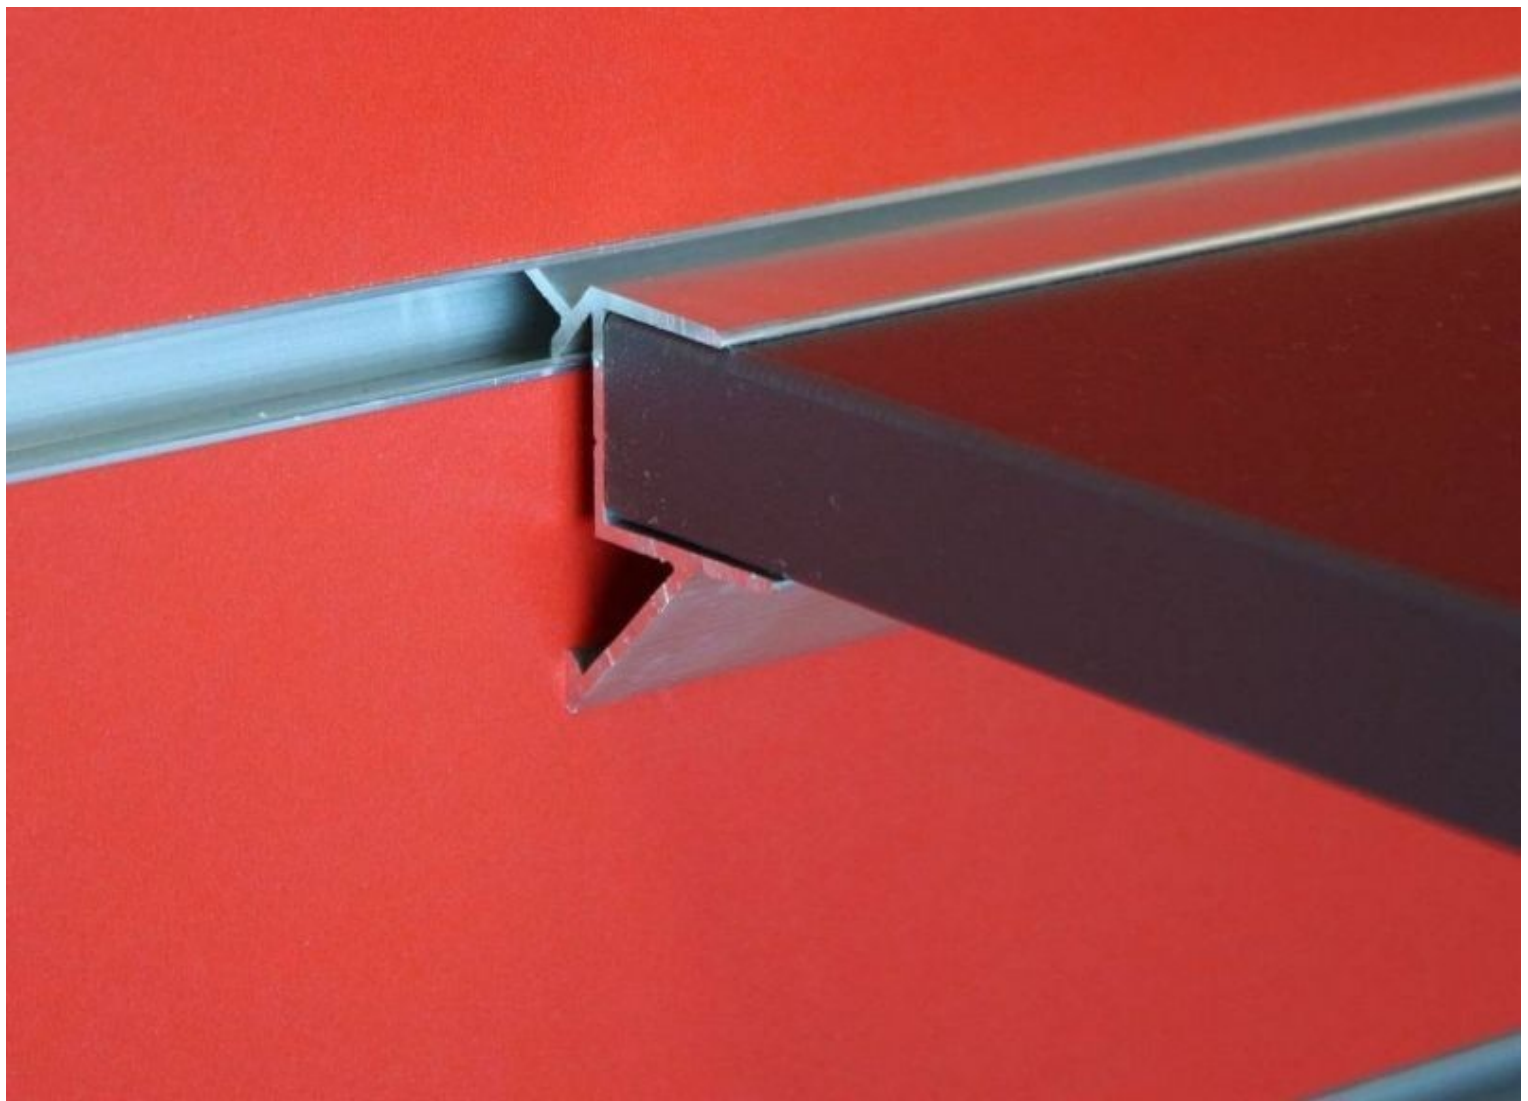

DETAIL

DESCRIPTION

El soporte metálico de estantería gris tiene una anchura de 590 mm y es ideal para estanterías de 600(w)mm, de 18 mm de profundidad. Este soporte le permite presentar sus productos de forma elegante gracias a su diseño de "cierre ciego", es casi invisible.

DETAIL

Soporte de estantería para paneles ranurados L=590mm

Paneles de lamas y complementos - Foto n° 2

ESPECIFICACIONES

Marca	Portants shopping
Base Fijación	
Colore	Metal
Ref	sup-eta-pou-3552
ID	3552
Fecha de entrega	1-5 días
Categoría	Paneles de lamas y complementos
Tipo	Percheros para tiendas

DETAIL

Soporte de estantería para paneles ranurados L=590mm

Paneles de lamas y complementos - Foto n° 3

ESPECIFICACIONES

Marca	Portants shopping
Base	
Fijación	
Colore	Metal
Ref	sup-eta-pou-3552
ID	3552
Fecha de entrega	1-5 días
Categoría	Paneles de lamas y complementos
Tipo	Percheros para tiendas