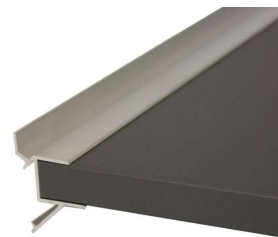

9,85 €sin IVA

ESPECIFICACIONES

Marca	Portants shopping
Base	
Fijación	
Colore	Metal
Ref	sup-eta-pou-3552
ID	3552
Fecha de entrega	1-5 días
Categoría	Paneles de lamas y complementos
Tipo	Percheros para tiendas

DETAIL

DESCRIPTION

El soporte metálico de estantería gris tiene una anchura de 590 mm y es ideal para estanterías de 600(w)mm, de 18 mm de profundidad. Este soporte le permite presentar sus productos de forma elegante gracias a su diseño de "cierre ciego", es casi invisible.