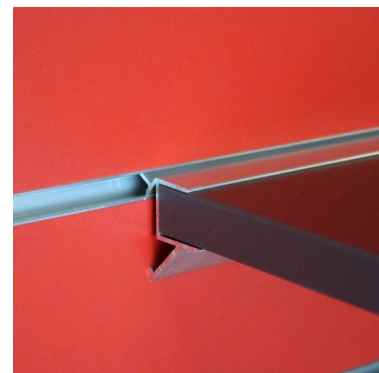

9,85 €sin IVA

ESPECIFICACIONES

Marca	Portants shopping
Base	
Fijación	
Colore	Metal
Ref	sup-eta-pou-3552
ID	3552
Fecha de entrega	1-5 días
Categoría	Paneles de lamas y complementos
Tipo	Percheros para tiendas

DETAIL

DESCRIPTION

El soporte metálico de estantería gris tiene una anchura de 590 mm y es ideal para estanterías de 600(w)mm, de 18 mm de profundidad. Este soporte le permite presentar sus productos de forma elegante gracias a su diseño de "cierre ciego", es casi invisible.

Soporte de estantería para paneles ranurados L=590mm

Paneles de lamas y complementos - Foto n° 1

ESPECIFICACIONES

Marca	Portants shopping
Base	
Fijación	
Colore	Metal
Ref	sup-eta-pou-3552
ID	3552
Fecha de entrega	1-5 días
Categoría	Paneles de lamas y complementos
Tipo	Percheros para tiendas