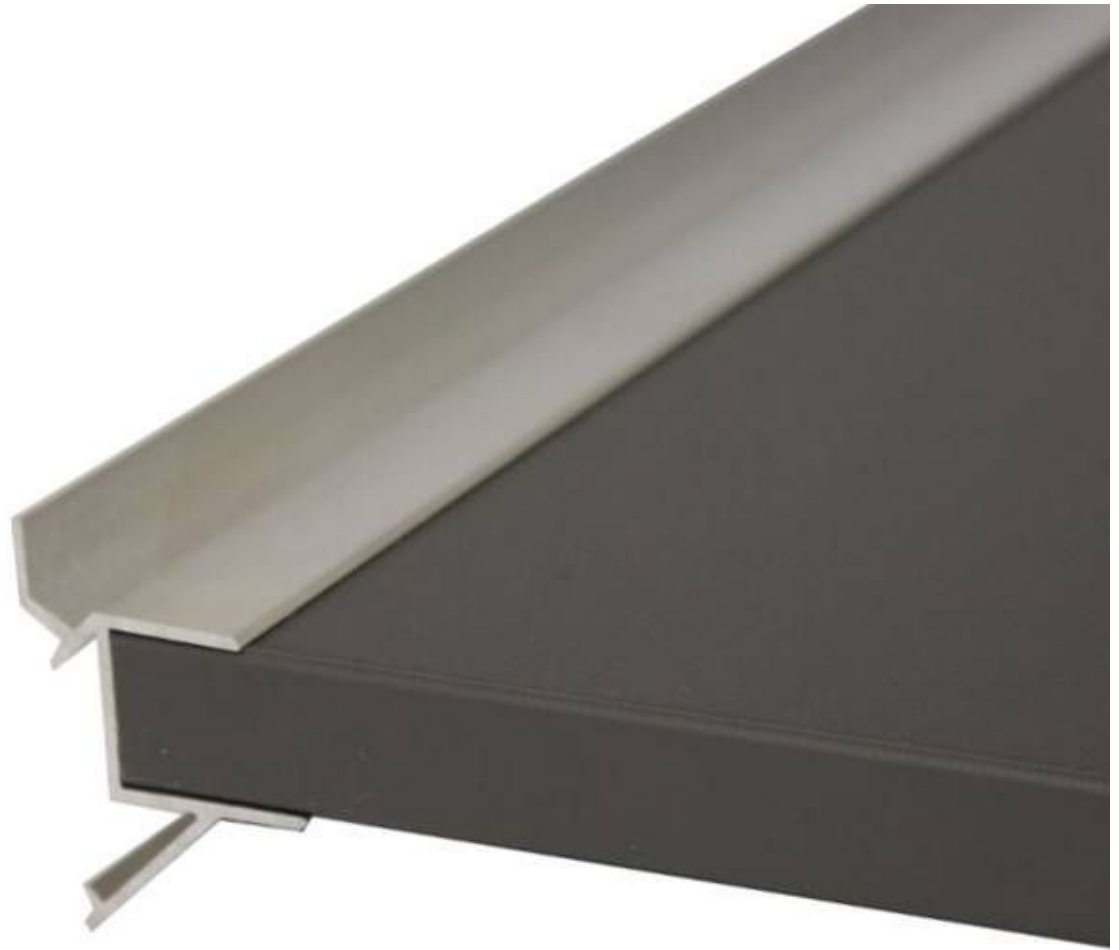

DETAIL

DESCRIPTION

Soporte de estantería para paneles ranurados L=390mm

Soporte de estantería para paneles ranurados L=390mm

Paneles de lamas y complementos - Foto n° 1

ESPECIFICACIONES

Marca	Mobilier shopping
Base	
Fijación	Sin fijación
Colore	Metal
Ref	sup-eta-pou-3583
ID	3583
Fecha de entrega	1-5 días
Categoría	Paneles de lamas y complementos
Tipo	Mobiliarios de tiendas

DETAIL

Soporte de estantería para paneles ranurados L=390mm

Paneles de lamas y complementos - Foto n° 2

ESPECIFICACIONES

Marca	Mobilier shopping
Base	
Fijación	Sin fijación
Colore	Metal
Ref	sup-eta-pou-3583
ID	3583
Fecha de entrega	1-5 días
Categoría	Paneles de lamas y complementos
Tipo	Mobiliarios de tiendas