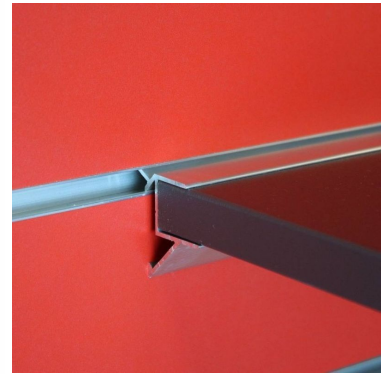

MANNEQUINS
SHOPPING

MANIQUES, BUSTOS Y MOBILIARIO PARA TIENDAS

+33 1 84 80 80 09 - info@mannequins-shopping.com

<https://www.mannequins-shopping.com>

Soporte de estantería para paneles ranurados L=390mm

Paneles de lamas y complementos

6,50 €sin IVA

ESPECIFICACIONES

Marca	Mobilier shopping
Base	
Fijación	Sin fijación
Colore	Metal
Ref	sup-eta-pou-3583
ID	3583
Fecha de entrega	1-5 días
Categoría	Paneles de lamas y complementos
Tipo	Mobiliarios de tiendas

DETAIL

DESCRIPTION

Soporte de estantería para paneles ranurados L=390mm