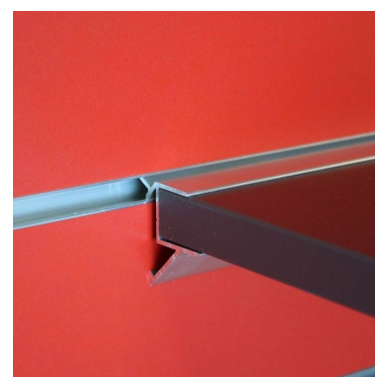

12,95 €sin IVA

ESPECIFICACIONES

Marca	Portants shopping
Base	
Fijación	Sin fijación
Colore	Metal
Ref	sup-eta-pou-3553
ID	3553
Fecha de entrega	1-5 días
Categoría	Paneles de lamas y complementos
Tipo	Percheros para tiendas

DETAIL

DESCRIPTION

El soporte metálico de estantería gris tiene 1190 mm de ancho y es ideal para estanterías de 1200(w)mm, 18 mm de profundidad. Este soporte le permite presentar sus productos de forma elegante gracias a su diseño de "fijación ciega", es casi invisible.