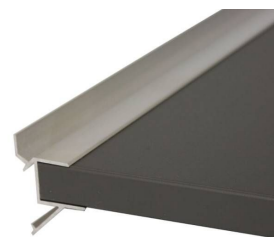

12,95 €sin IVA

ESPECIFICACIONES

Marca	Portants shopping
Base	
Fijación	Sin fijación
Colore	Metal
Ref	sup-eta-pou-3553
ID	3553
Fecha de entrega	1-5 días
Categoría	Paneles de lamas y complementos
Tipo	Percheros para tiendas

DETAIL

DESCRIPTION

El soporte metálico de estantería gris tiene 1190 mm de ancho y es ideal para estanterías de 1200(w)mm, 18 mm de profundidad. Este soporte le permite presentar sus productos de forma elegante gracias a su diseño de "fijación ciega", es casi invisible.