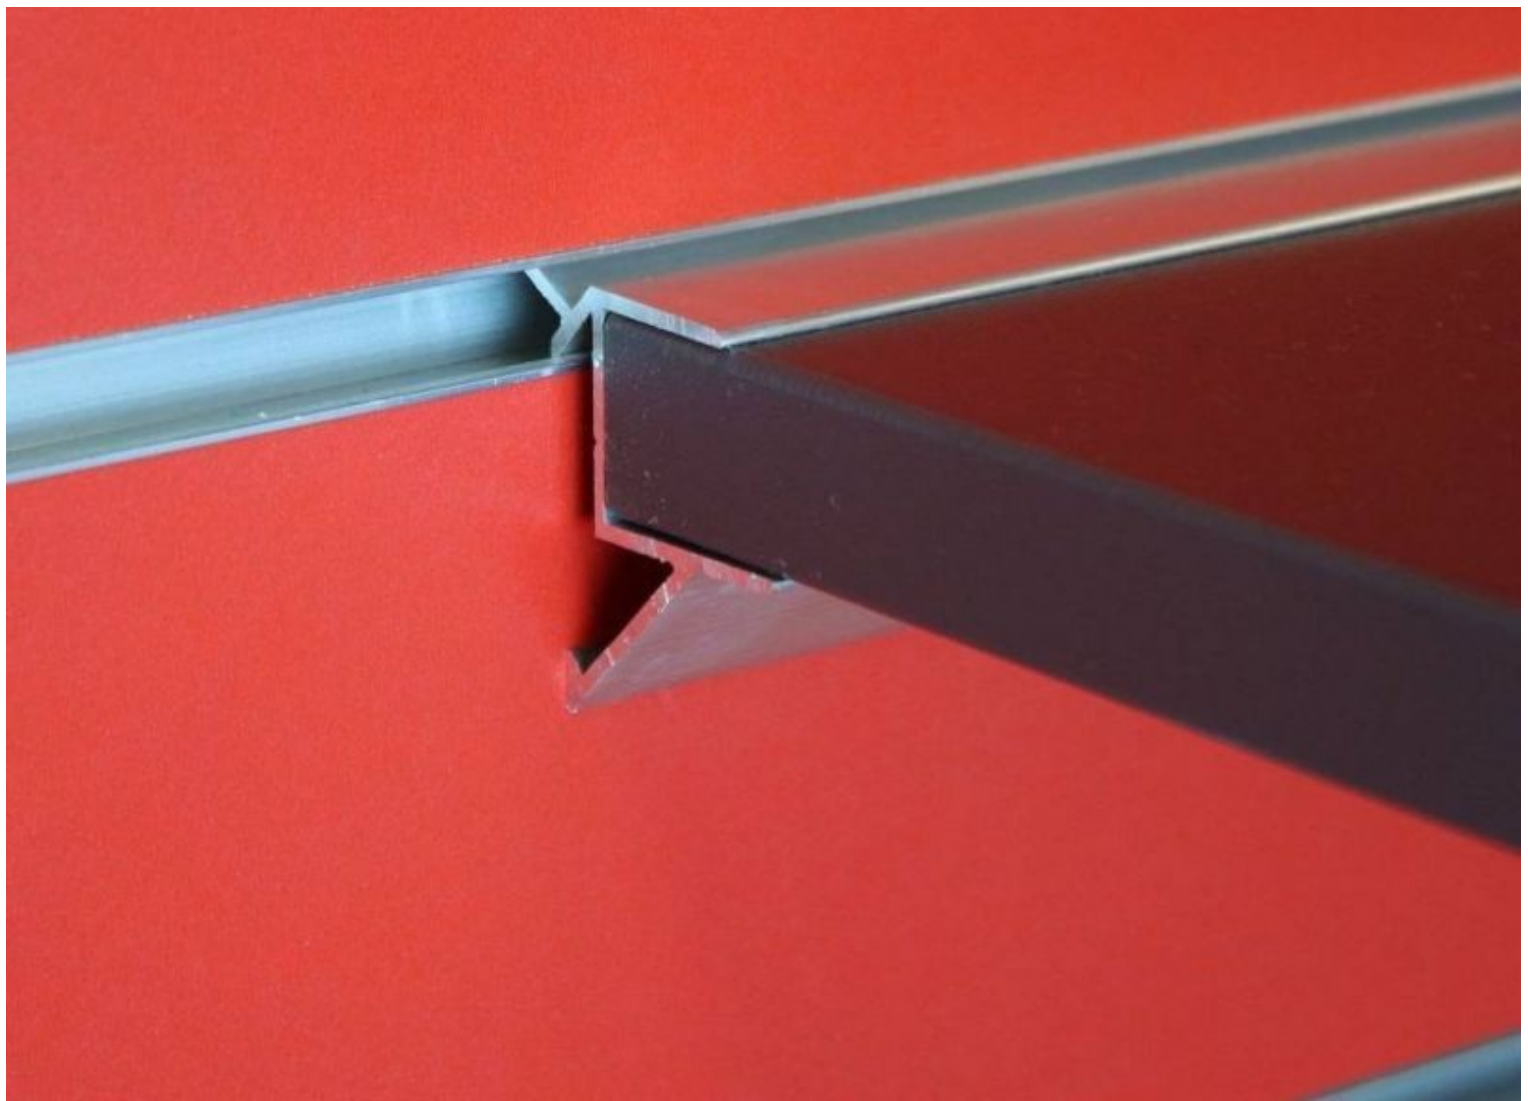

DETAIL

DESCRIPTION

El soporte metálico de estantería gris tiene 1190 mm de ancho y es ideal para estanterías de 1200(w)mm, 18 mm de profundidad. Este soporte le permite presentar sus productos de forma elegante gracias a su diseño de "fijación ciega", es casi invisible.

DETAIL

Soporte de estantería para paneles ranurados L=1200mm

Paneles de lamas y complementos - Foto n° 2

ESPECIFICACIONES

Marca	Portants shopping
Base	
Fijación	Sin fijación
Colore	Metal
Ref	sup-eta-pou-3553
ID	3553
Fecha de entrega	1-5 días
Categoría	Paneles de lamas y complementos
Tipo	Percheros para tiendas

DETAIL

Soporte de estantería para paneles ranurados L=1200mm

Paneles de lamas y complementos - Foto n° 3

ESPECIFICACIONES

Marca	Portants shopping
Base	
Fijación	Sin fijación
Colore	Metal
Ref	sup-eta-pou-3553
ID	3553
Fecha de entrega	1-5 días
Categoría	Paneles de lamas y complementos
Tipo	Percheros para tiendas