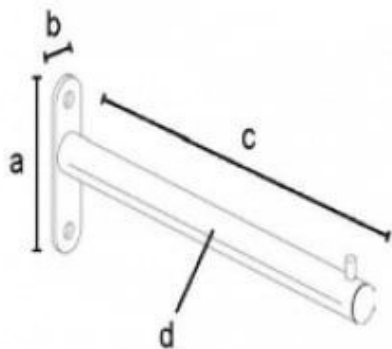

Information

mm
a = 100
b = 25
c = 295
d = Ø 22

0.28

1/pack

ESPECIFICACIONES

Marca	Portants shopping
Base	
Fijación	Pie
Colore	Noir
Ref	bar-noi-ava-3722
ID	3722
Fecha de entrega	1-5 días
Categoría	Paneles de lamas y complementos
Tipo	Mobiliarios de tiendas

DETAIL

Mannequins Shopping, especialista en maniqués de escaparate y decoración de tiendas, ofrece una gama de accesorios de pared. Le ofrecemos una línea completa de muebles de tienda auténticos y modernos, en diferentes colores o materiales y que le darán modernidad a su tienda. Muebles profesionales sólidos y de calidad que resaltarán sus productos y ropa. Disponible a la venta ahora en nuestro sitio web