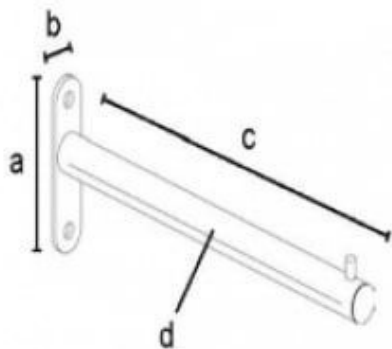

Information

mm
a = 100
b = 25
c = 295
d = Ø 22

0.28

1/pack

ESPECIFICACIONES

Marca	Portants shopping
Base	
Fijación	Pie
Colore	Blanc
Ref	bar-bla-ava-3721
ID	3721
Fecha de entrega	1-5 días
Categoría	Paneles de lamas y complementos
Tipo	Mobiliarios de tiendas

DETAIL

Mannequins Shopping, especialista en maniqués de escaparate y decoración de tiendas, ofrece una gama de accesorios de pared. Le ofrecemos una línea completa de muebles de tienda auténticos y modernos, en diferentes colores o materiales y que le darán modernidad a su tienda. Muebles profesionales sólidos y de calidad que resaltarán sus productos y ropa. Disponible a la venta ahora en nuestro sitio web