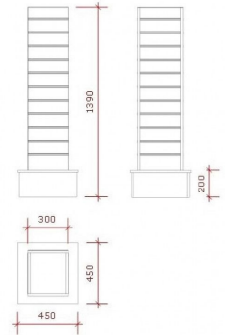

Paneles de lamas torre blanca

Paneles de lamas y complementos

313,00 € sin IVA

ESPECIFICACIONES

Marca	Mobilier shopping
Base	
Fijación	
Colore	Blanc
Ref	pan-rai-tou-2290
ID	2290
Fecha de entrega	4-6 semanas
Categoría	Paneles de lamas y complementos
Tipo	Mobiliarios de tiendas

DETAIL

Mannequins Shopping, especialista en maniqués de escaparate y diseños de tiendas, ofrece una amplia gama de muebles ranurados, muebles ranurados de doble cara y columnas ranuradas. Conveniente para optimizar su espacio de ventas a un precio siempre más barato. Le ofrecemos una línea completa de muebles de tienda auténticos y modernos, en diferentes colores o materiales y que le darán modernidad a su tienda. Muebles profesionales sólidos y de calidad que resaltarán sus productos y ropa.

DESCRIPTION

Dimensiones:
Ancho: 45 cm
Alto: 139 cm
Profundo: 45 cm CALIDAD EXTRA PESADA
MARCO EXTRA FUERTE
PRODUCIDO EN EUROPA

Paneles de lamas torre blanca