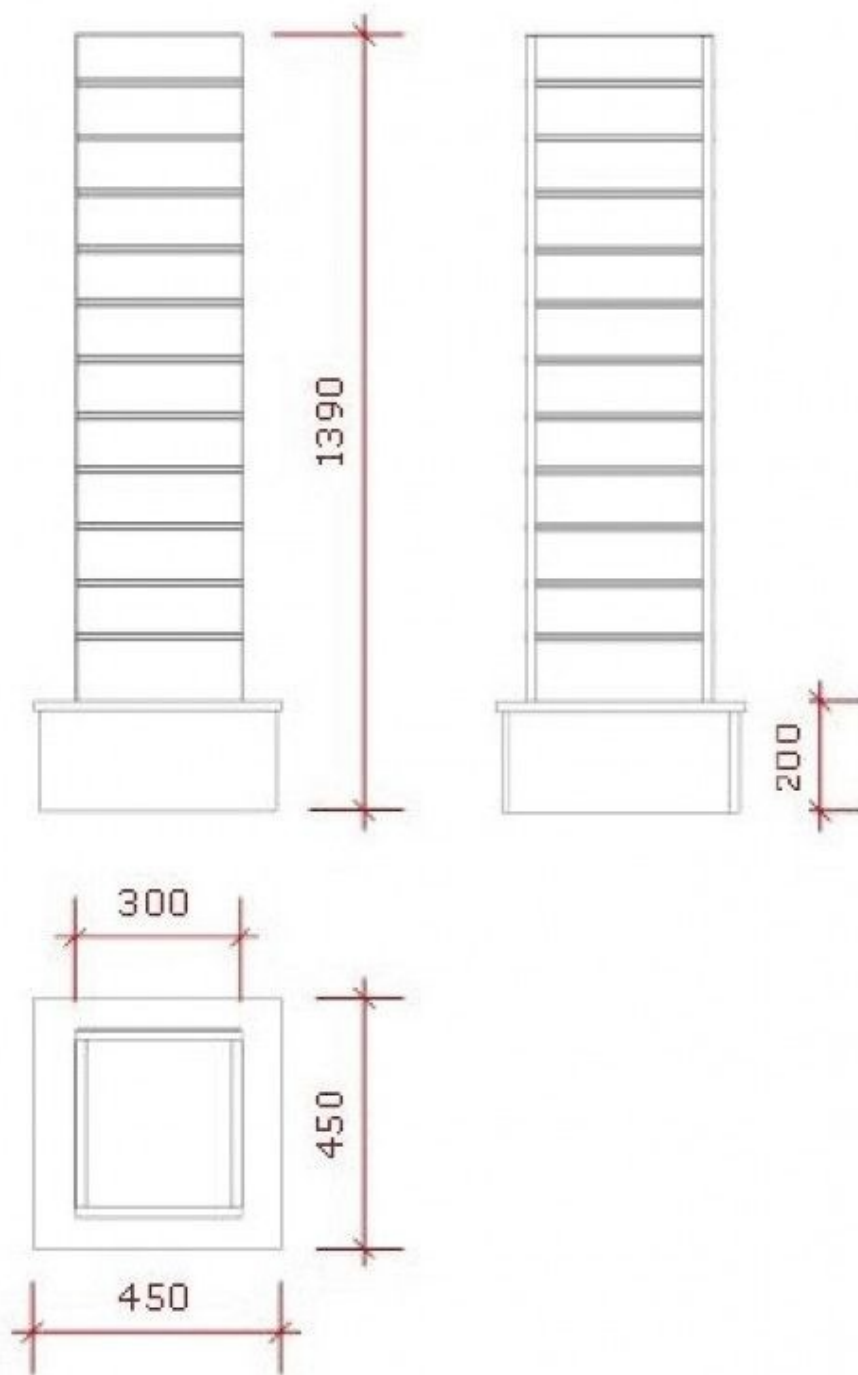

ESPECIFICACIONES

Marca	Mobilier shopping
Base	
Fijación	
Colore	Blanc
Ref	pan-rai-tou-2290
ID	2290
Fecha de entrega	4-6 semanas
Categoría	Paneles de lamas y complementos
Tipo	Mobiliarios de tiendas

DETAIL

Mannequins Shopping, especialista en maniqués de escaparate y diseños de tiendas, ofrece una amplia gama de muebles ranurados, muebles ranurados de doble cara y columnas ranuradas. Conveniente para optimizar su espacio de ventas a un precio siempre más barato. Le ofrecemos una línea completa de muebles de tienda auténticos y modernos, en diferentes colores o materiales y que le darán modernidad a su tienda. Muebles profesionales sólidos y de calidad que resaltarán sus productos y ropa.