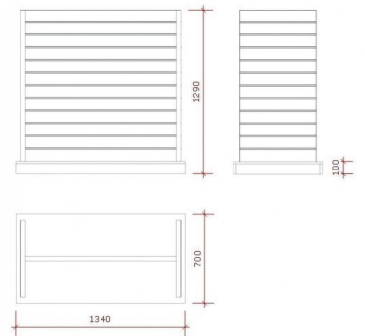

Paneles de lamas S-SLP-007

571,00 € sin IVA

Paneles de lamas y complementos

ESPECIFICACIONES

Marca	Mobilier shopping
Base	
Fijación	
Colore	Blanc
Ref	pan-rai-bla-2379
ID	2379
Fecha de entrega	1-5 días
Categoría	Paneles de lamas y complementos
Tipo	Mobiliarios de tiendas

DETAIL

Mannequins Shopping, especialista en maniqués de escaparate y diseños de tiendas, ofrece una amplia gama de muebles ranurados, muebles ranurados de doble cara y columnas ranuradas. Conveniente para optimizar su espacio de ventas a un precio siempre más barato. Le ofrecemos una línea completa de muebles de tienda auténticos y modernos, en diferentes colores o materiales y que le darán modernidad a su tienda. Muebles profesionales sólidos y de calidad que resaltarán sus productos y ropa.

DESCRIPTION

Panel acanalado de color blanco Este panel es ideal para colocar sujetadores en cualquier nivel del panel Personaliza y organiza tus productos como deseas

Paneles de lamas S-SLP-007