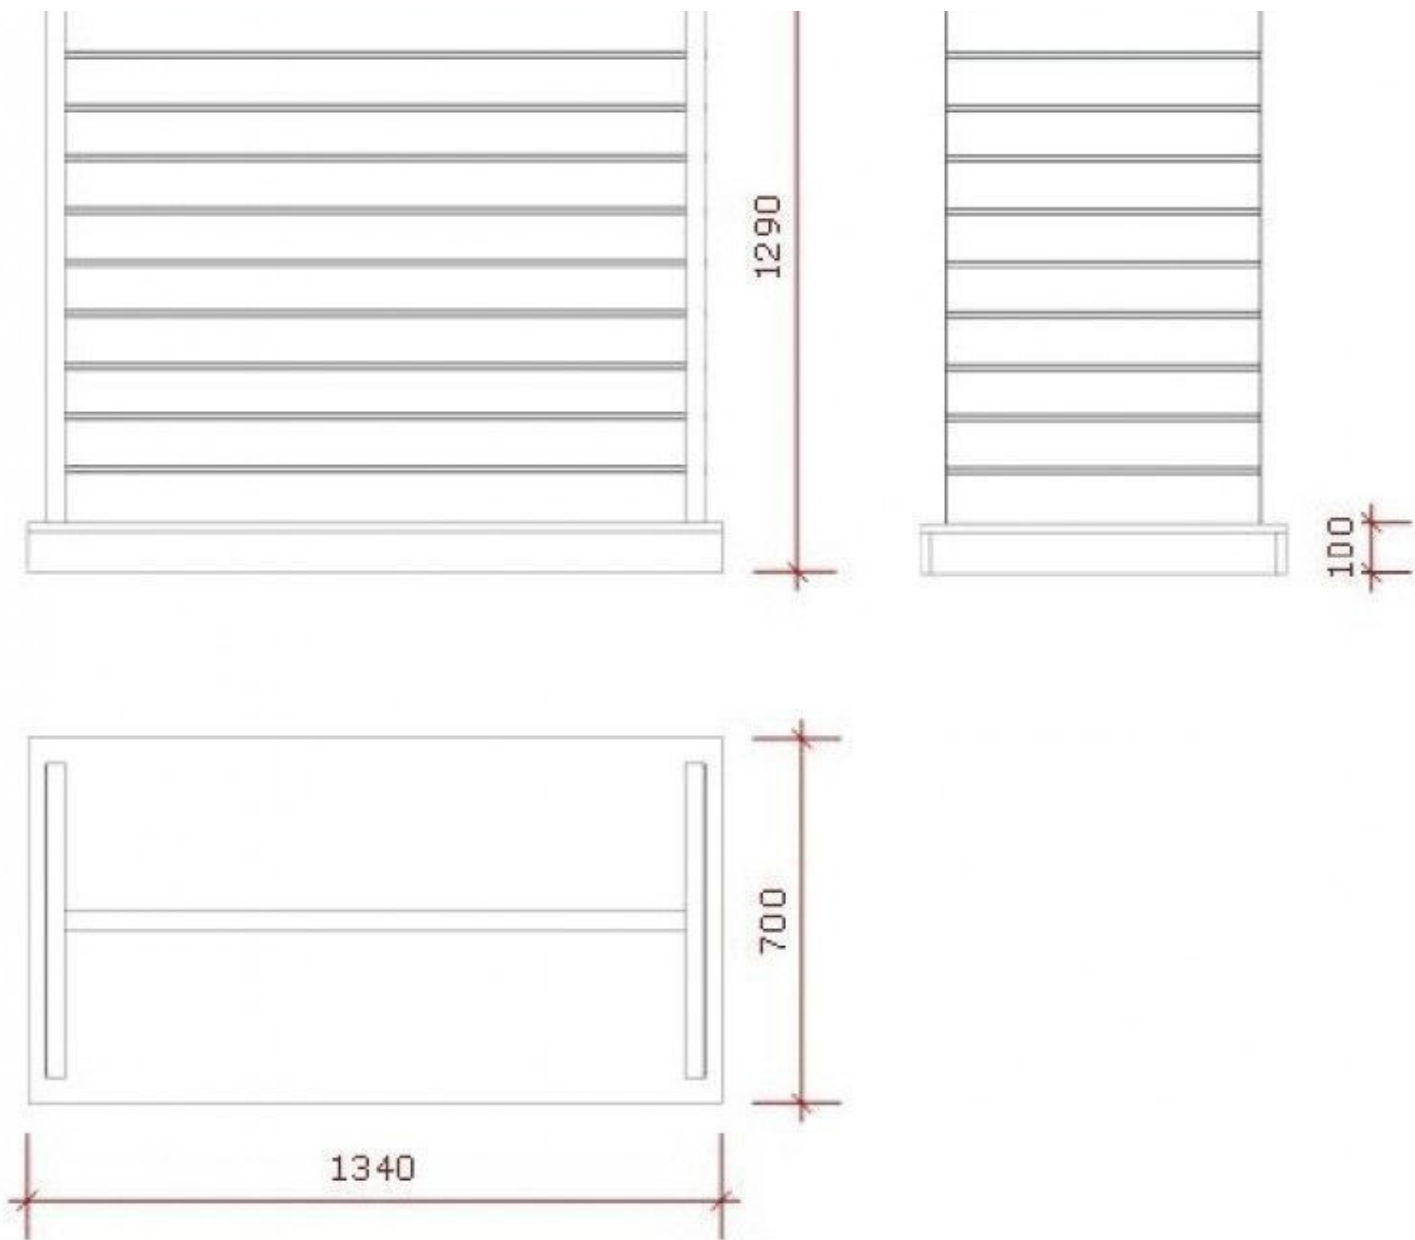

ESPECIFICACIONES

Marca	Mobilier shopping
Base	
Fijación	
Colore	Blanc
Ref	pan-rai-bla-2379
ID	2379
Fecha de entrega	1-5 días
Categoría	Paneles de lamas y complementos
Tipo	Mobiliarios de tiendas

DETAIL

Mannequins Shopping, especialista en maniqués de escaparate y diseños de tiendas, ofrece una amplia gama de muebles ranurados, muebles ranurados de doble cara y columnas ranuradas. Conveniente para optimizar su espacio de ventas a un precio siempre más barato. Le ofrecemos una línea completa de muebles de tienda auténticos y modernos, en diferentes colores o materiales y que le darán modernidad a su tienda. Muebles profesionales sólidos y de calidad que resaltarán sus productos y ropa.

Paneles de lamas S-SLP-007

Paneles de lamas y complementos - Foto n° 5