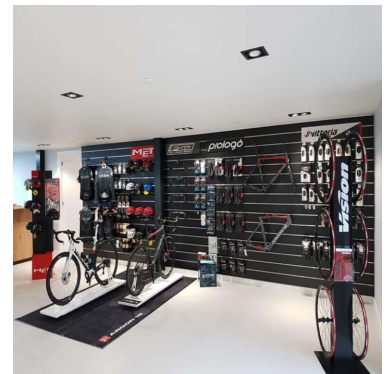

MANNEQUINS
SHOPPING

MANIQUES, BUSTOS Y MOBILARIO PARA TIENDAS

+33 1 84 80 80 09 - info@mannequins-shopping.com

<https://www.mannequins-shopping.com>

Paneles de lamas negro 120x120cm **89,95 €sin IVA**

Paneles de lamas y complementos

ESPECIFICACIONES

Marca	Mobilier shopping
Base	
Fijación	
Colore	Noir
Ref	pan-rai-noi-3359
ID	3359
Fecha de entrega	1-5 días
Categoría	Paneles de lamas y complementos
Tipo	Mobiliarios de tiendas

DETAIL

Los paneles de listones se pueden conectar sin problemas en altura. Mediante un medio fresado en la parte superior e inferior del panel facilita la creación de la pared de lamas de, por ejemplo, 2400 o 3600 mm de altura

Amplia gama de accesorios para listones. Mantenemos una amplia gama de accesorios en plástico y metal. Esto facilita la presentación de casi cualquier producto deseado.

DESCRIPTION

Panel de lamas 120x120cm Color negro.

Paneles de MDF de calidad A. Estos paneles de lamas tienen un grosor de 18 mm y una capa superior de melamina en ambos lados. (el color del frente es el mismo que el del fondo)

La distancia del perfil es de 150 mm (distancia de centro a centro)

El slatwall viene con inserciones. Multifuncional y ahorra espacio. Los paneles de lamas son ideales para decorar un área de ventas de manera hermosa y efectiva a bajo costo. Se vende con perfil de aluminio. **Guía de instalación.**

Paneles de lamas negro 120x120cm