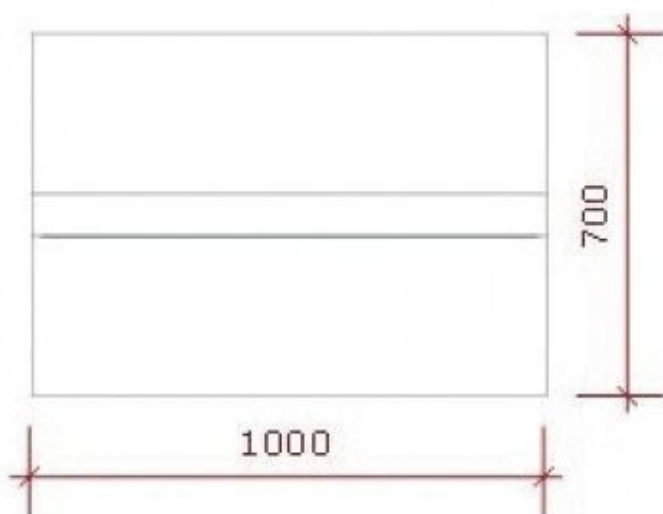

ESPECIFICACIONES

Marca	Mobilier shopping
Base	
Fijación	
Colore	Blanc
Ref ID	pan-rai-dou-2383 2383
Fecha de entrega	1-5 días
Categoría	Paneles de lamas y complementos
Tipo	Mobiliarios de tiendas

DETAIL

Mannequins Shopping, especialista en maniqués de escaparate y diseños de tiendas, ofrece una amplia gama de muebles ranurados, muebles ranurados de doble cara y columnas ranuradas. Conveniente para optimizar su espacio de ventas a un precio siempre más barato. Le ofrecemos una línea completa de muebles de tienda auténticos y modernos, en diferentes colores o materiales y que le darán modernidad a su tienda. Muebles profesionales sólidos y de calidad que resaltarán sus productos y ropa.