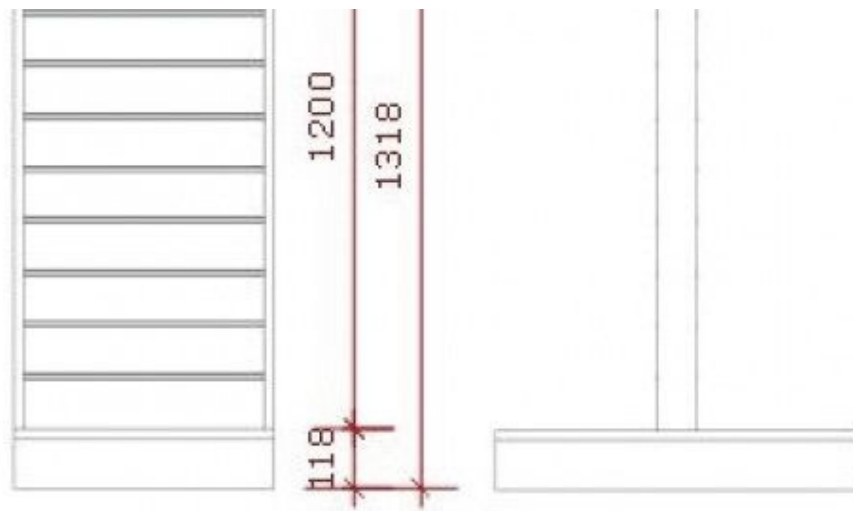

ESPECIFICACIONES

Marca	Mobilier shopping
Base	
Fijación	
Colore	Blanc
Ref	pan-rai-dou-2382
ID	2382
Fecha de entrega	1-5 días
Categoría	Paneles de lamas y complementos
Tipo	Mobiliarios de tiendas

DETAIL

Mannequins Shopping, especialista en maniqués de escaparate y diseños de tiendas, ofrece una amplia gama de muebles ranurados, muebles ranurados de doble cara y columnas ranuradas. Conveniente para optimizar su espacio de ventas a un precio siempre más barato. Le ofrecemos una línea completa de muebles de tienda auténticos y modernos, en diferentes colores o materiales y que le darán modernidad a su tienda. Muebles profesionales sólidos y de calidad que resaltarán sus productos y ropa.