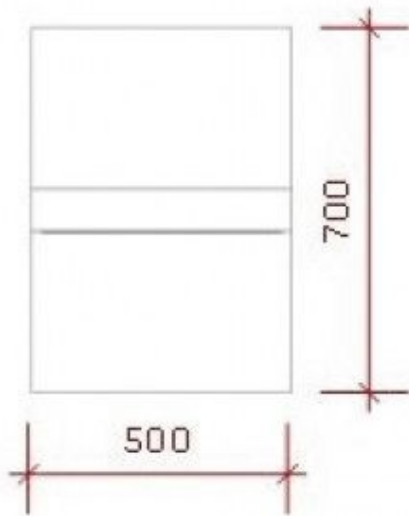

ESPECIFICACIONES

Marca	Mobilier shopping
Base	
Fijación	
Colore	Blanc
Ref	pan-rai-dou-2382
ID	2382
Fecha de entrega	1-5 días
Categoría	Paneles de lamas y complementos
Tipo	Mobiliarios de tiendas

DETAIL

Mannequins Shopping, especialista en maniqués de escaparate y diseños de tiendas, ofrece una amplia gama de muebles ranurados, muebles ranurados de doble cara y columnas ranuradas. Conveniente para optimizar su espacio de ventas a un precio siempre más barato. Le ofrecemos una línea completa de muebles de tienda auténticos y modernos, en diferentes colores o materiales y que le darán modernidad a su tienda. Muebles profesionales sólidos y de calidad que resaltarán sus productos y ropa.