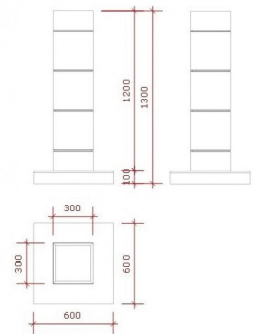

Paneles de lamas blanco middenunit **335,00 €sin IVA**

Paneles de lamas y complementos

ESPECIFICACIONES

Marca	Mobilier shopping
Base	
Fijación	
Colore	Blanc
Ref	pan-rai-bla-2385
ID	2385
Fecha de entrega	1-5 días
Categoría	Paneles de lamas y complementos
Tipo	Mobiliarios de tiendas

DETAIL

Mannequins Shopping, especialista en maniqués de escaparate y diseños de tiendas, ofrece una amplia gama de muebles ranurados, muebles ranurados de doble cara y columnas ranuradas. Conveniente para optimizar su espacio de ventas a un precio siempre más barato. Le ofrecemos una línea completa de muebles de tienda auténticos y modernos, en diferentes colores o materiales y que le darán modernidad a su tienda. Muebles profesionales sólidos y de calidad que resaltarán sus productos y ropa.

DESCRIPTION

DimensionesAncho: 60 cmAltura: 130 cmProfundidad: 60 cm

Paneles de lamas blanco middenunit