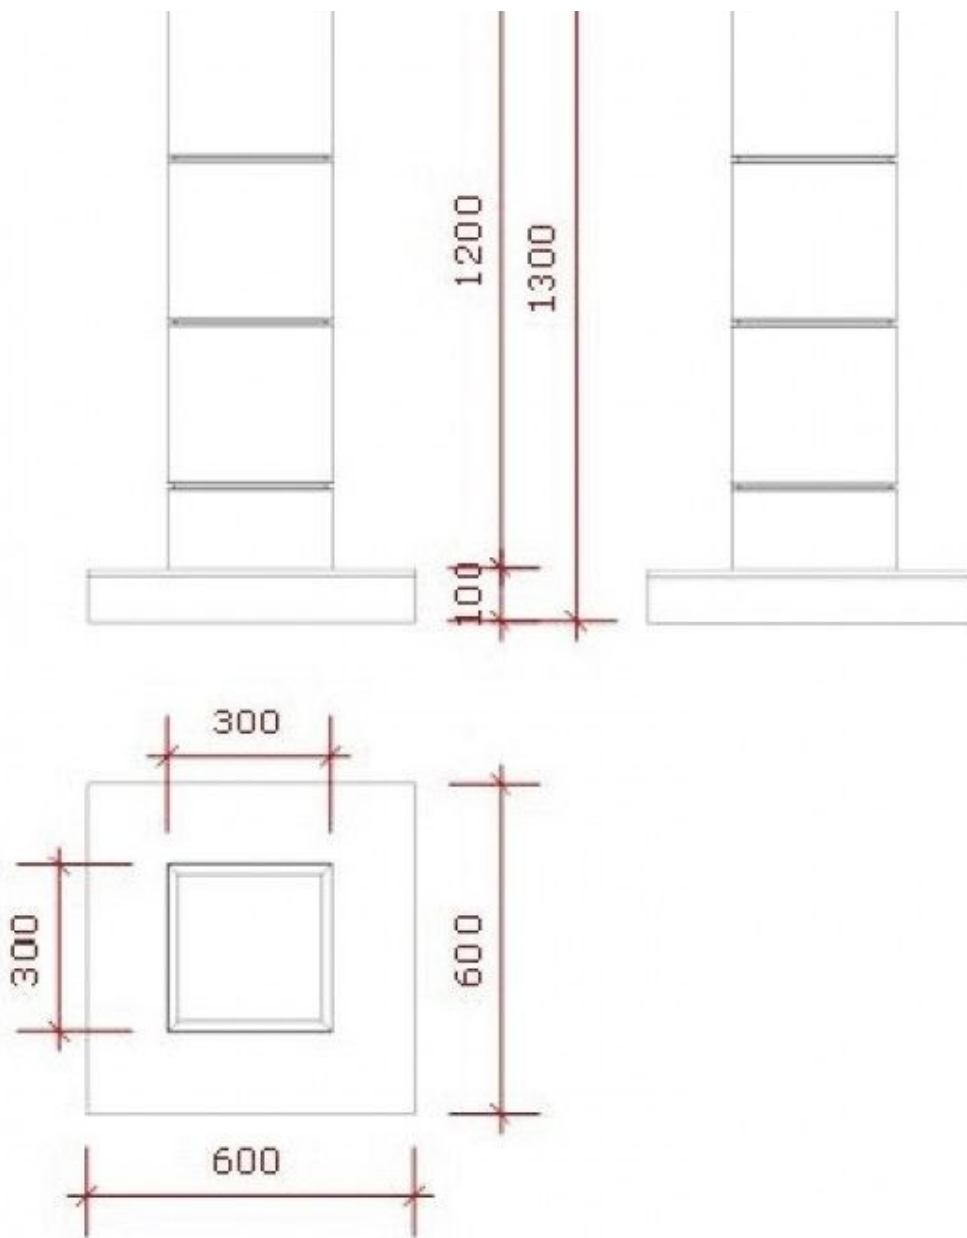

ESPECIFICACIONES

Marca	Mobilier shopping
Base	
Fijación	
Colore	Blanc
Ref	pan-rai-bla-2385
ID	2385
Fecha de entrega	1-5 días
Categoría	Paneles de lamas y complementos
Tipo	Mobiliarios de tiendas

DETAIL

Mannequins Shopping, especialista en maniqués de escaparate y diseños de tiendas, ofrece una amplia gama de muebles ranurados, muebles ranurados de doble cara y columnas ranuradas. Conveniente para optimizar su espacio de ventas a un precio siempre más barato. Le ofrecemos una línea completa de muebles de tienda auténticos y modernos, en diferentes colores o materiales y que le darán modernidad a su tienda. Muebles profesionales sólidos y de calidad que resaltarán sus productos y ropa.