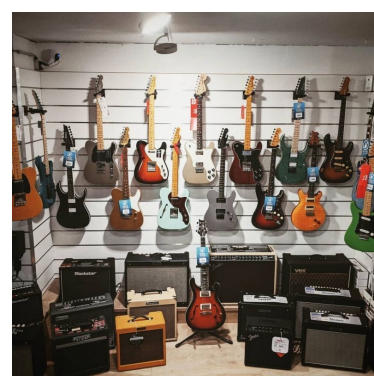

## ESPECIFICACIONES

Marca	Mannequins vitrine
Base	
Fijación	
Colore	Blanc
Ref	pan-rai-bla-1093
ID	1093
Fecha de entrega	1-5 días
Categoría	Paneles de lamas y complementos
Tipo	Mobiliarios de tiendas