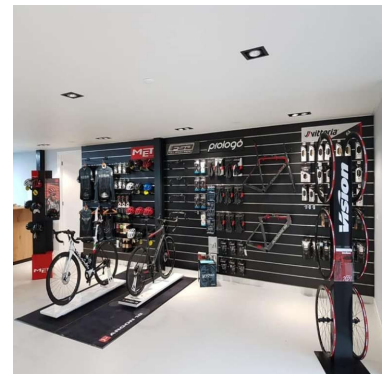

Panel ranurado madera clara 10 cm **95,00 €sin IVA**

Paneles de lamas y complementos

ESPECIFICACIONES

Marca	Mobilier shopping
Base	
Fijación	
Colore	Bois
Ref	pan-rai-boi-3420
ID	3420
Fecha de entrega	1-5 días
Categoría	Paneles de lamas y complementos
Tipo	Mobiliarios de tiendas

DETAIL

Tablero de madera clara con perfil de aluminio de 10 cm. Mannequins Shopping le ofrece una selección de muebles de exposición para su tienda. Entre nuestros muebles de exposición encontrará nuestros paneles de láminas y ranuras, así como sus accesorios.

DESCRIPTION

Tablero de láminas de madera clara, fabricado con MDF de alta calidad. **Esta pared de listones** es ideal para la exposición mural de sus artículos en las tiendas. En esta pared de listones, puede añadir accesorios como estantes, ganchos, etc. El grosor de la pared de listones es de 18 mm. **Las dimensiones de la pared** de lamas son 120x120 cm, y la distancia entre los perfiles de aluminio es de 10 cm. Esta pared de listones se vende con perfil de aluminio.

Panel ranurado madera clara 10 cm