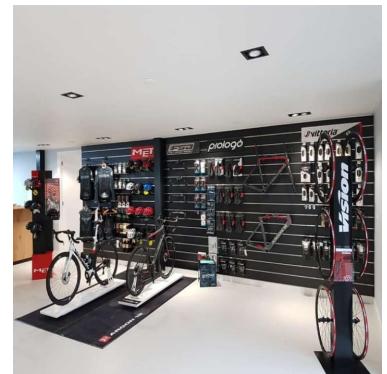

Panel ranurado gris metálico 10 cm . 95,00 €sin IVA

Paneles de lamas y complementos

ESPECIFICACIONES

Marca	Mobilier shopping
Base	
Fijación	
Colore	Gris
Ref	pan-rai-gri-3419
ID	3419
Fecha de entrega	1-5 días
Categoría	Paneles de lamas y complementos
Tipo	Mobiliarios de tiendas

DETAIL

Slatwall gris metálico, con perfil de aluminio de 10 cm. Mannequins Shopping le ofrece una selección de muebles de exposición para su tienda. Entre nuestros muebles de exposición, encontrará nuestros paneles de láminas y ranuras, así como sus accesorios.

DESCRIPTION

Tablero gris metálico, fabricado con MDF de alta calidad.

Esta pared de listones es ideal para la exposición mural de sus artículos en las tiendas. En esta pared de listones, puede añadir accesorios como estantes, ganchos, etc. El grosor de la pared de listones es de 18 mm. Las dimensiones de la pared de lamas son 120x120 cm, y la distancia entre los perfiles de aluminio es de 10 cm. **Esta pared de listones** se vende con perfil de aluminio.

Panel ranurado gris metálico 10 cm .