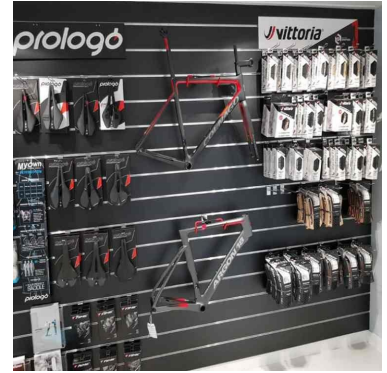

Panel ranurado gris metálico 10 cm . 95,00 €sin IVA

Paneles de lamas y complementos

ESPECIFICACIONES

Marca	Mobilier shopping
Base	
Fijación	
Colore	Gris
Ref	pan-rai-gri-3419
ID	3419
Fecha de entrega	1-5 días
Categoría	Paneles de lamas y complementos
Tipo	Mobiliarios de tiendas

DETAIL

Slatwall gris metálico, con perfil de aluminio de 10 cm. Mannequins Shopping le ofrece una selección de muebles de exposición para su tienda. Entre nuestros muebles de exposición, encontrará nuestros paneles de láminas y ranuras, así como sus accesorios.

DESCRIPTION

Tablero gris metálico, fabricado con MDF de alta calidad.

Esta pared de listones es ideal para la exposición mural de sus artículos en las tiendas. En esta pared de listones, puede añadir accesorios como estantes, ganchos, etc. El grosor de la pared de listones es de 18 mm. Las dimensiones de la pared de lamas son 120x120 cm, y la distancia entre los perfiles de aluminio es de 10 cm. **Esta pared de listones** se vende con perfil de aluminio.