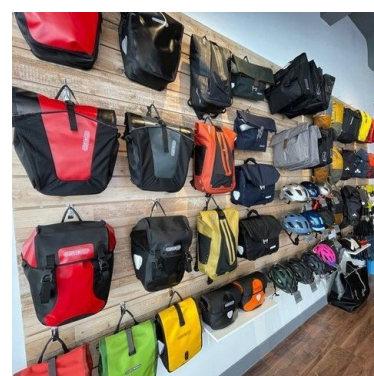

MANNEQUINS
SHOPPING

MANIQUIES, BUSTOS Y MOBILIARIO PARA TIENDAS

+33 1 84 80 80 09 - info@mannequins-shopping.com

<https://www.mannequins-shopping.com>

Panel ranurado de madera de 15 cm **89,95 € sin IVA**

Paneles de lamas y complementos

ESPECIFICACIONES

Marca	Mobilier shopping
Base	
Fijación	
Colore	Bois
Ref	pan-rai-boi-3416
ID	3416
Fecha de entrega	1-5 días
Categoría	Paneles de lamas y complementos
Tipo	Mobiliarios de tiendas

DETAIL

Tablero de MDF con perfil de aluminio de 15 cm. Mannequins Shopping le ofrece una selección de muebles de exposición para sus tiendas. Entre el mobiliario, encontrará nuestros paneles de listones, paneles ranurados y sus accesorios: ganchos, estantes, etc.

DESCRIPTION

Tablero de madera fabricado con MDF de alta calidad. Esta pared **de listones** es ideal para la exposición mural de sus artículos en las tiendas. En esta pared de listones, puede añadir accesorios como estantes, ganchos, etc. El grosor de la pared de listones es de 18 mm. Las dimensiones de la pared de lamas son 120x120 cm, y la distancia entre los perfiles de aluminio es de 15 cm. **Esta pared de listones** se vende con perfil de aluminio.

Panel ranurado de madera de 15 cm