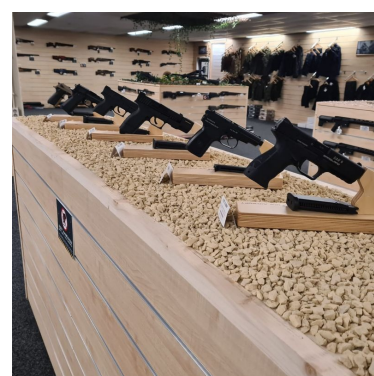

MANNEQUINS
SHOPPING

MANIQUIES, BUSTOS Y MOBILIARIO PARA TIENDAS

+33 1 84 80 80 09 - info@mannequins-shopping.com

<https://www.mannequins-shopping.com>

Panel ranurado de madera de 15 cm **89,95 € sin IVA**

Paneles de lamas y complementos

ESPECIFICACIONES

Marca	Mobilier shopping
Base	
Fijación	
Colore	Bois
Ref	pan-rai-boi-3416
ID	3416
Fecha de entrega	1-5 días
Categoría	Paneles de lamas y complementos
Tipo	Mobiliarios de tiendas

DETAIL

Tablero de MDF con perfil de aluminio de 15 cm. Mannequins Shopping le ofrece una selección de muebles de exposición para sus tiendas. Entre el mobiliario, encontrará nuestros paneles de listones, paneles ranurados y sus accesorios: ganchos, estantes, etc.

DESCRIPTION

Tablero de madera fabricado con MDF de alta calidad. Esta pared **de listones** es ideal para la exposición mural de sus artículos en las tiendas. En esta pared de listones, puede añadir accesorios como estantes, ganchos, etc. El grosor de la pared de listones es de 18 mm. Las dimensiones de la pared de lamas son 120x120 cm, y la distancia entre los perfiles de aluminio es de 15 cm. **Esta pared de listones** se vende con perfil de aluminio.

Panel ranurado de madera de 15 cm