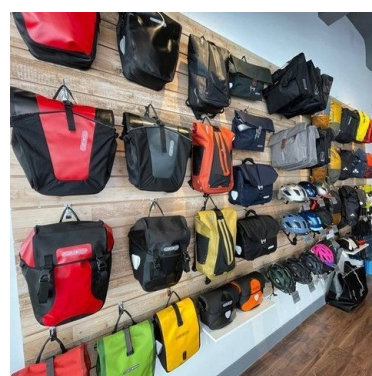

ESPECIFICACIONES

Marca	Mobilier shopping
Base	
Fijación	
Colore	Bois
Ref	pan-rai-boi-3427
ID	3427
Fecha de entrega	1-5 días
Categoría	Paneles de lamas y complementos
Tipo	Mobiliarios de tiendas

DETAIL

Tablero de MDF de madera clara. 120 x 120 cm. Maniqués SHopping le ofrece una selección de muebles de exposición para mostrar sus productos. Entre nuestra selección de muebles de exposición, encuentre nuestros paneles de listones y ranuras y sus accesorios.

DESCRIPTION

Panel ranurado en madera MDF. **Esta pared de listones** es ideal para exponer sus productos en la tienda. La pared de listones le permite optimizar la superficie de venta en su tienda, gracias a su montaje en la pared. La pared de listones mide 120 x 120 cm. El perfil de aluminio es de 10 cm.

DETAIL

Tablero de MDF de madera clara. 120 x 120 cm. Maniqués SHopping le ofrece una selección de muebles de exposición para mostrar sus productos. Entre nuestra selección de muebles de exposición, encuentre nuestros paneles de listones y ranuras y sus accesorios.