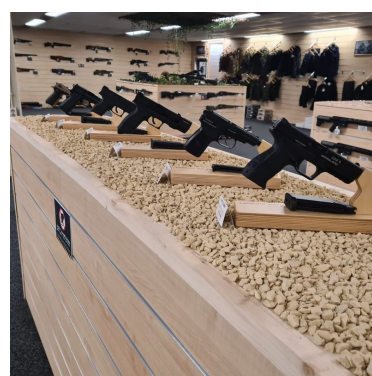

MANNEQUINS
SHOPPING

MANIQUES, BUSTOS Y MOBILIARIO PARA TIENDAS

+33 1 84 80 80 09 - info@mannequins-shopping.com

<https://www.mannequins-shopping.com>

Panel ranurado de madera de 10 cm **95,00 €sin IVA**

Paneles de lamas y complementos

ESPECIFICACIONES

Marca	Mobilier shopping
Base	
Fijación	
Colore	Bois
Ref	pan-rai-boi-3427
ID	3427
Fecha de entrega	1-5 días
Categoría	Paneles de lamas y complementos
Tipo	Mobiliarios de tiendas

DETAIL

Tablero de MDF de madera clara. 120 x 120 cm. Maniqués SHopping le ofrece una selección de muebles de exposición para mostrar sus productos. Entre nuestra selección de muebles de exposición, encuentre nuestros paneles de listones y ranuras y sus accesorios.

DESCRIPTION

Panel ranurado en madera MDF. **Esta pared de listones** es ideal para exponer sus productos en la tienda. La pared de listones le permite optimizar la superficie de venta en su tienda, gracias a su montaje en la pared. La pared de listones mide 120 x 120 cm. El perfil de aluminio es de 10 cm.

DETAIL

Tablero de MDF de madera clara. 120 x 120 cm. Maniqués SHopping le ofrece una selección de muebles de exposición para mostrar sus productos. Entre nuestra selección de muebles de exposición, encuentre nuestros paneles de listones y ranuras y sus accesorios.