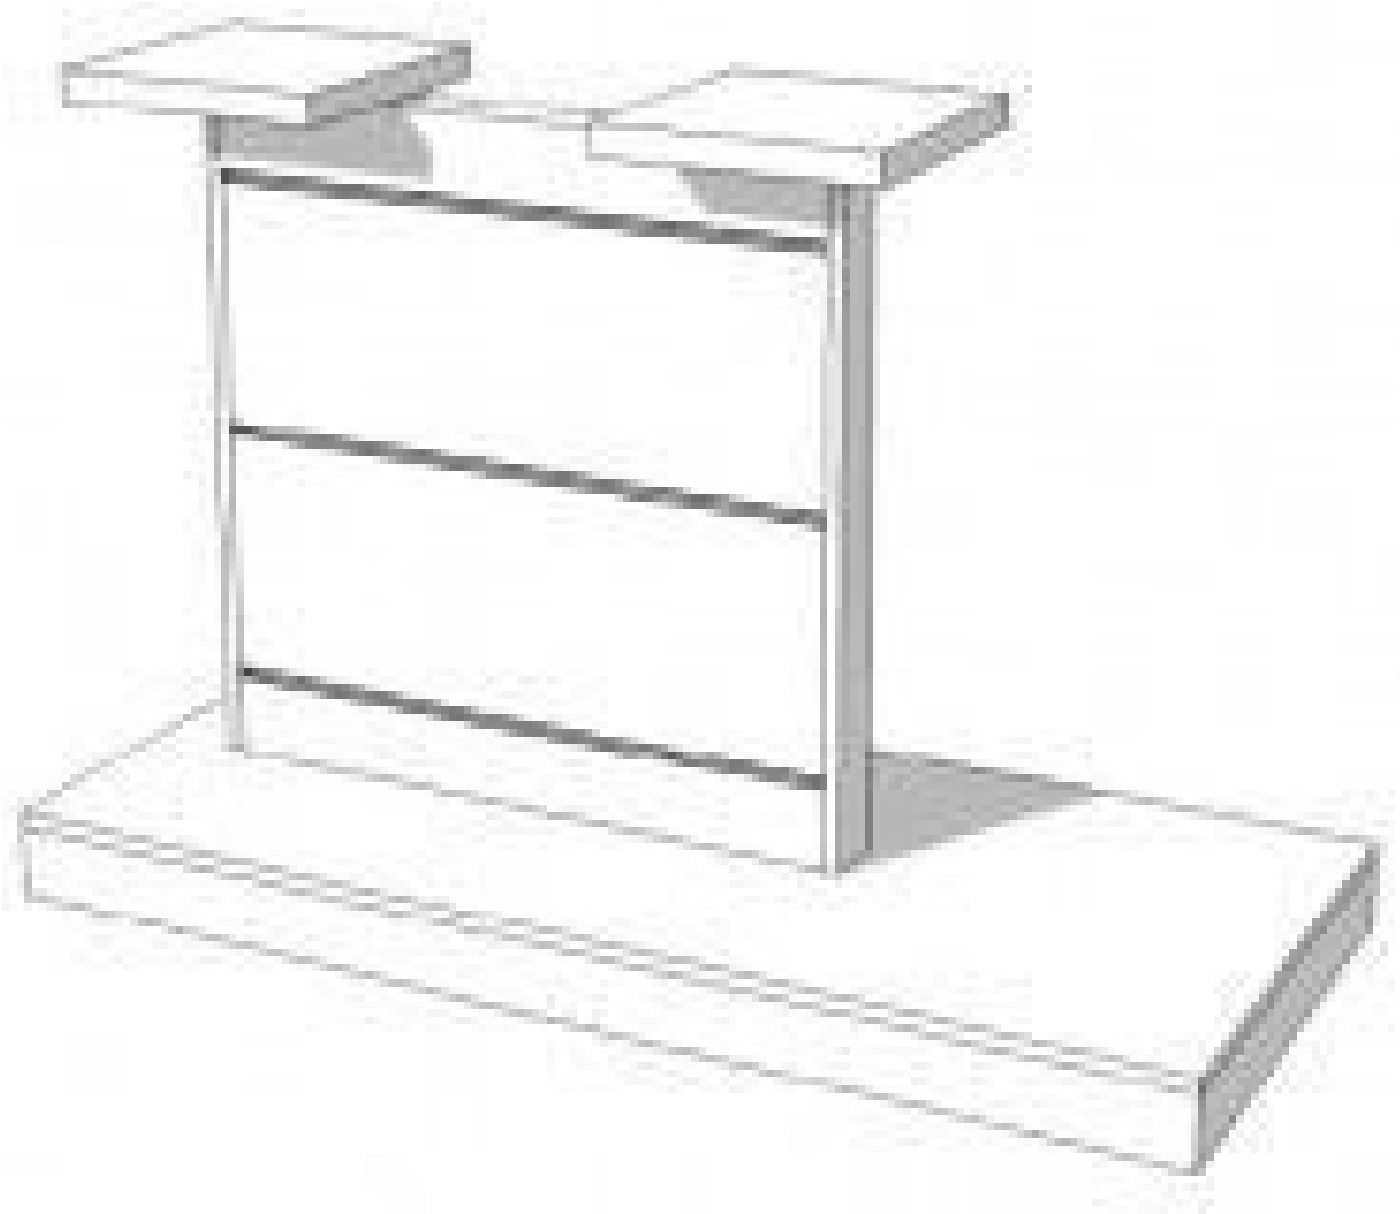

ESPECIFICACIONES

Marca	Mobilier bureau
Base	
Fijación	
Colore	Blanc
Ref	pan-rai-bla-3406
ID	3406
Fecha de entrega	1-5 días
Categoría	Paneles de lamas y complementos
Tipo	Mobiliarios de tiendas

DETAIL

Panel blanco acanalado. Mannequins Shopping le ofrece muebles para tiendas. Entre nuestra selección encontrará nuestros paneles ranurados, y fijaciones.