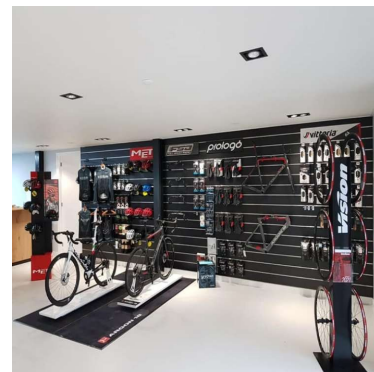

MANNEQUINS
SHOPPING

MANIQUES, BUSTOS Y MOBILIARIO PARA TIENDAS

+33 1 84 80 80 09 - info@mannequins-shopping.com

<https://www.mannequins-shopping.com>

Panel ranurado blanco 30 cm Paneles de lamas y complementos

85,00 € sin IVA

ESPECIFICACIONES

Marca	Mobilier shopping
Base	
Fijación	
Colore	Blanc
Ref	pan-rai-bla-3432
ID	3432
Fecha de entrega	1-5 días
Categoría	Paneles de lamas y complementos
Tipo	Mobiliarios de tiendas

DETAIL

Slatwall blanco 30 cm. Mannequins Shopping le ofrece una selección de muebles de exposición para sus tiendas. Entre nuestra selección de muebles de exposición encontrará nuestros paneles de láminas y ranuras.

DESCRIPTION

Panel ranurado de MDF blanco. **Esta pared** de láminas es ideal para destacar sus productos en las tiendas. La pared de listones le permite optimizar su superficie de venta gracias a su montaje en la pared. La pared de listones mide 120 x 120 cm y el perfil de aluminio 30 cm. Se vende con perfil de aluminio.

Panel ranurado blanco 30 cm