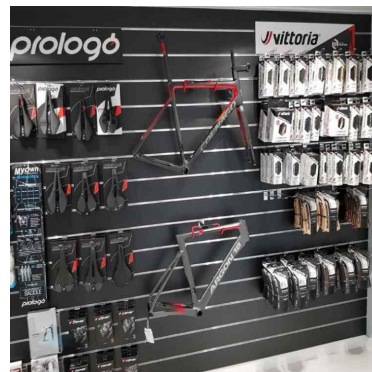

Panel negro acanalado 20 cm

85,00 € sin IVA

Paneles de lamas y complementos

ESPECIFICACIONES

Marca	Mobilier shopping
Base	
Fijación	
Colore	Noir
Ref	pan-rai-noi-3429
ID	3429
Fecha de entrega	1-5 días
Categoría	Paneles de lamas y complementos
Tipo	Mobiliarios de tiendas

DETAIL

Slatwall negro 20 cm, con perfil de aluminio. Mannequins Shopping le ofrece una selección de muebles de exposición para sus tiendas. Entre nuestros muebles de exposición, encontrará nuestros paneles de láminas y ranuras y sus accesorios.

DESCRIPTION

Panel blanco acanalado de 20 cm. 120 x 120 cm.

Esta pared de listones es ideal para exponer sus productos en la tienda. La pared de lamas tiene un perfil de aluminio de 20 cm y mide 120 x 120 cm. El sistema de paneles de láminas le permite optimizar la superficie de venta de su tienda. Puede añadir accesorios, como barras frontales, estantes, etc. Se vende con perfil de aluminio.

Panel negro acanalado 20 cm