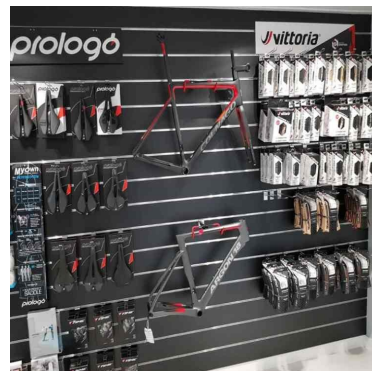

MANNEQUINS
SHOPPING

MANIQUES, BUSTOS Y MOBILIARIO PARA TIENDAS

+33 1 84 80 80 09 - info@mannequins-shopping.com

<https://www.mannequins-shopping.com>

Panel negro acanalado 10 cm

95,00 € sin IVA

Paneles de lamas y complementos

ESPECIFICACIONES

Marca	Mobilier shopping
Base	
Fijación	
Colore	Noir
Ref	pan-rai-noi-3425
ID	3425
Fecha de entrega	1-5 días
Categoría	Paneles de lamas y complementos
Tipo	Mobiliarios de tiendas

DETAIL

Slatwall negro, 120 x 120 cm con perfil de aluminio. Mannequins Shopping le ofrece una selección de muebles de exposición para sus tiendas. Entre nuestros muebles de exposición, encontrará nuestros paneles ranurados, paneles de listones y sus accesorios.

DESCRIPTION

Panel negro acanalado en MDF de calidad.

Este panel es ideal para exponer sus productos en una tienda. El panel mide 120 x 120 cm, y tiene un perfil de aluminio de 15 cm. El sistema de panel ranurado, permite optimizar su superficie de venta, gracias a su fijación a la pared. Para completar su panel ranurado, es posible añadir accesorios como estantes, barra frontal, ganchos. Se vende con perfil de aluminio.

Panel negro acanalado 10 cm