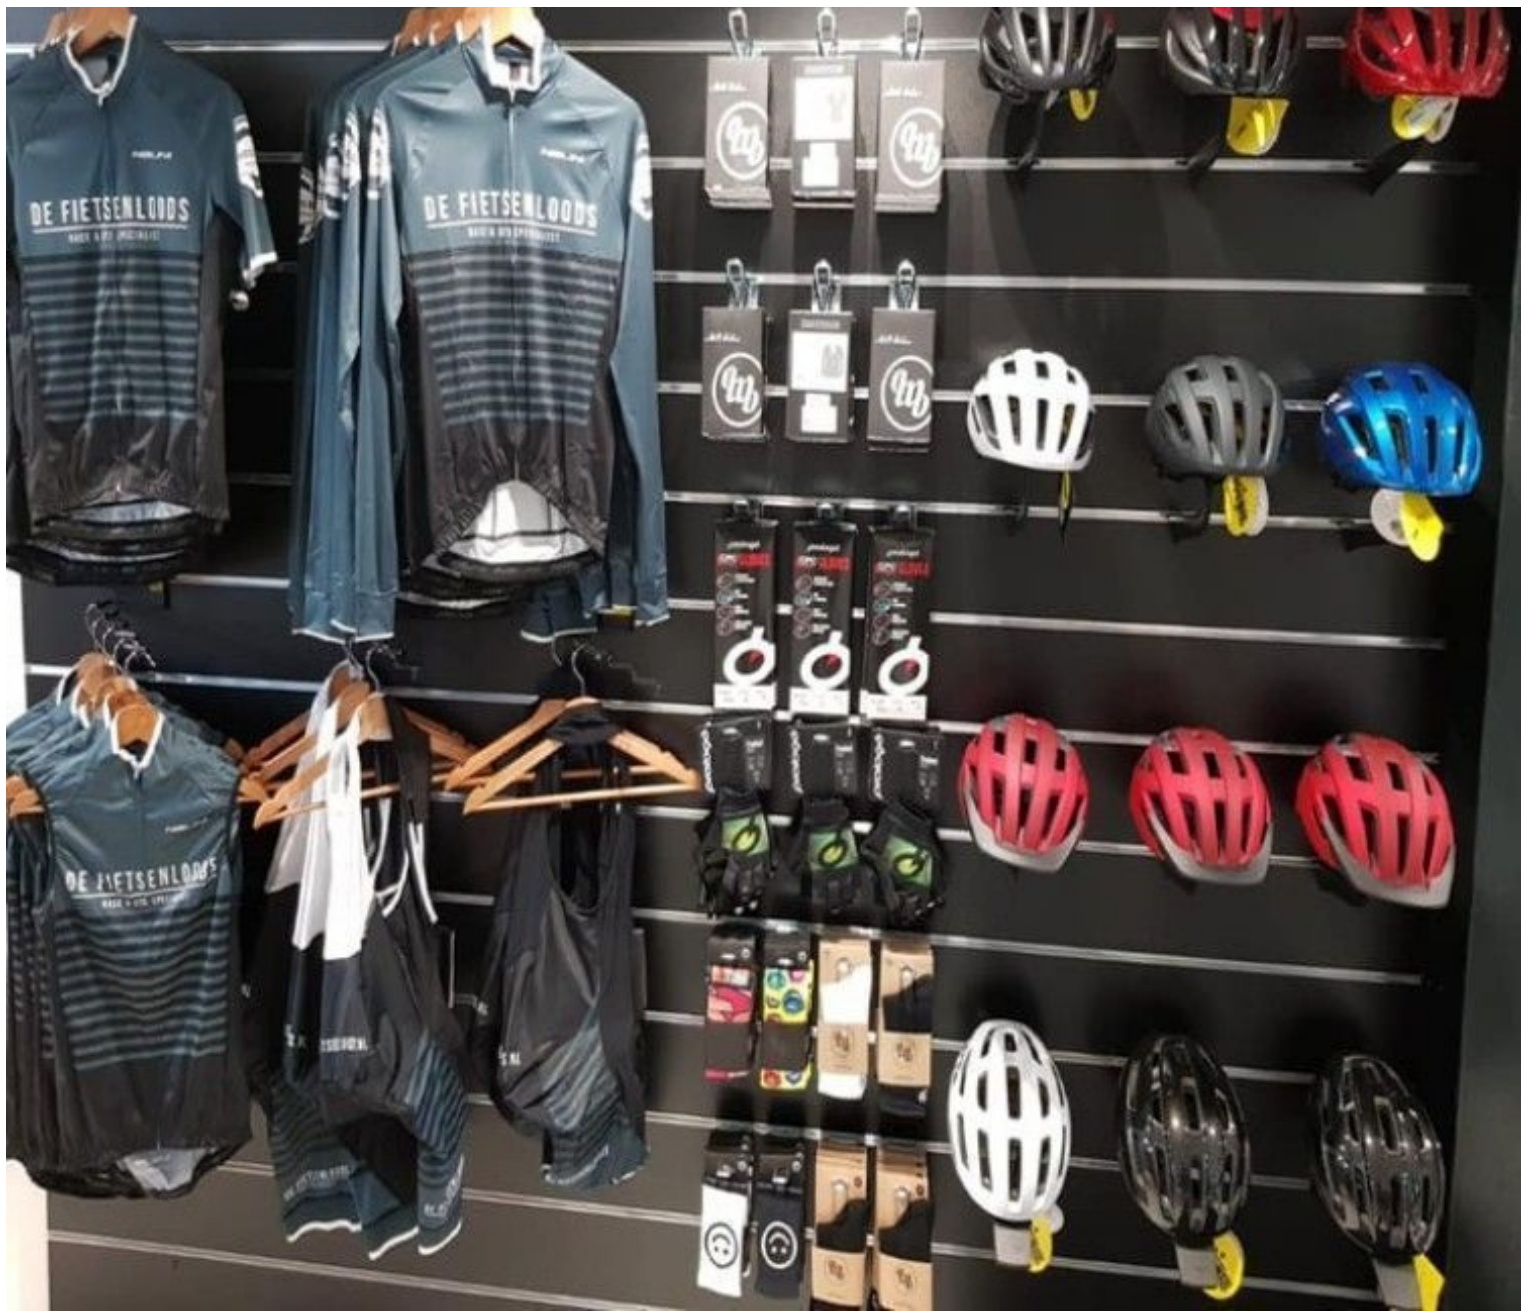

ESPECIFICACIONES

Marca	Mobilier shopping
Base	
Fijación	
Colore	Rouge
Ref	pan-rai-mur-3403
ID	3403
Fecha de entrega	1-5 días
Categoría	Paneles de lamas y complementos
Tipo	Mobiliarios de tiendas

DETAIL

Panel ranurado rojo, para fijar en la pared. Mannequins Shopping le propone una selección de muebles para tienda. Entre nuestra selección de muebles encontrará nuestros paneles ranurados y fijaciones.