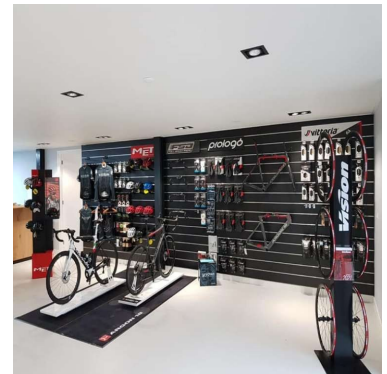

MANNEQUINS
SHOPPING

MANIQUIES, BUSTOS Y MOBILIARIO PARA TIENDAS

+33 1 84 80 80 09 - info@mannequins-shopping.com

<https://www.mannequins-shopping.com>

Panel blanco acanalado 20 cm

85,00 € sin IVA

Paneles de lamas y complementos

ESPECIFICACIONES

Marca	Mobilier shopping
Base	
Fijación	
Colore	Blanc
Ref	pan-rai-bla-3428
ID	3428
Fecha de entrega	1-5 días
Categoría	Paneles de lamas y complementos
Tipo	Mobiliarios de tiendas

DETAIL

Slatwall blanco MDF 20 cm. Mannequins Shopping le ofrece una selección de muebles de exposición para sus tiendas. Entre nuestra selección de muebles encontrará nuestros paneles ranurados, paneles de listones y otros accesorios.

DESCRIPTION

Panel blanco acanalado de 20 cm.

Este panel acanalado es ideal para destacar sus productos en la tienda. El panel de lamas le permite optimizar sus superficies de venta, gracias a su montaje en la pared. La pared de listones mide 120 x 120 cm. Se vende con perfil de aluminio.

Panel blanco acanalado 20 cm