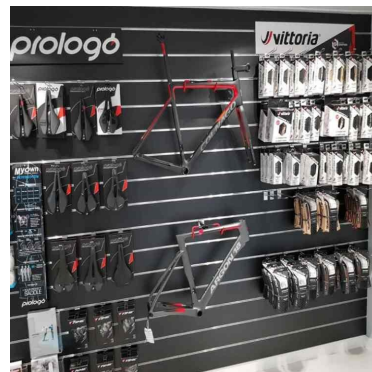

ESPECIFICACIONES

Marca	Mobilier shopping
Base	
Fijación	
Colore	Blanc
Ref	pan-rai-bla-3426
ID	3426
Fecha de entrega	1-5 días
Categoría	Paneles de lamas y complementos
Tipo	Mobiliarios de tiendas

DETAIL

Tablero de MDF blanco. 120 x 120 cm. Mannequins Shopping le ofrece una selección de muebles de exposición para sus tiendas. Entre nuestra selección encontrará nuestros paneles de lamas y ranuras, así como sus accesorios.

DESCRIPTION

Panel ranurado de MDF blanco de 120 x 120 cm. **Este panel acanalado** es ideal para destacar sus productos en su tienda. La pared de listones le permite optimizar su superficie de venta, gracias a su montaje en la pared. La pared de listones mide 120 x 120 cm y el perfil de aluminio mide 15 cm.

DETAIL

Tablero de MDF blanco. 120 x 120 cm. Mannequins Shopping le ofrece una selección de muebles de exposición para sus tiendas. Entre nuestra selección encontrará nuestros paneles de lamas y ranuras, así como sus accesorios.