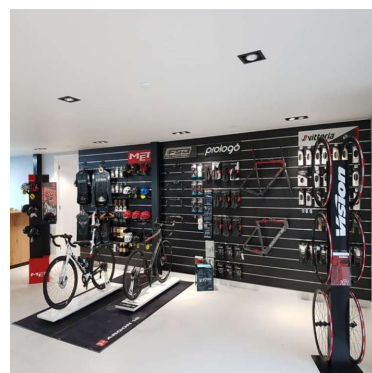

ESPECIFICACIONES

Marca	Mobilier shopping
Base	
Fijación	
Colore	Blanc
Ref	pan-rai-bla-3426
ID	3426
Fecha de entrega	1-5 días
Categoría	Paneles de lamas y complementos
Tipo	Mobiliarios de tiendas

DETAIL

Tablero de MDF blanco. 120 x 120 cm. Mannequins Shopping le ofrece una selección de muebles de exposición para sus tiendas. Entre nuestra selección encontrará nuestros paneles de lamas y ranuras, así como sus accesorios.

DESCRIPTION

Panel ranurado de MDF blanco de 120 x 120 cm. **Este panel acanalado** es ideal para destacar sus productos en su tienda. La pared de listones le permite optimizar su superficie de venta, gracias a su montaje en la pared. La pared de listones mide 120 x 120 cm y el perfil de aluminio mide 15 cm.

DETAIL

Tablero de MDF blanco. 120 x 120 cm. Mannequins Shopping le ofrece una selección de muebles de exposición para sus tiendas. Entre nuestra selección encontrará nuestros paneles de lamas y ranuras, así como sus accesorios.