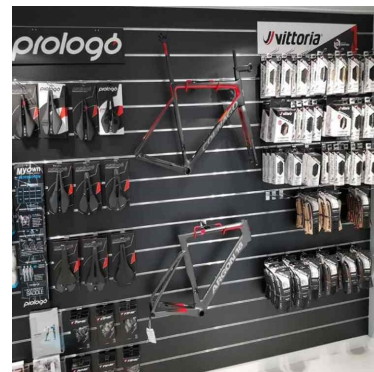

MANNEQUINS
SHOPPING

MANIQUES, BUSTOS Y MOBILIARIO PARA TIENDAS

+33 1 84 80 80 09 - info@mannequins-shopping.com

<https://www.mannequins-shopping.com>

Panel acanalado rojo 10 cm Paneles de lamas y complementos

95,00 € sin IVA

ESPECIFICACIONES

Marca	Mobilier shopping
Base	
Fijación	
Colore	Rouge
Ref	pan-rai-rou-3421
ID	3421
Fecha de entrega	1-5 días
Categoría	Paneles de lamas y complementos
Tipo	Mobiliarios de tiendas

DETAIL

Tablero de MDF rojo de calidad. Mannequins Shopping le ofrece una selección de muebles de exposición para sus tiendas. Entre nuestra selección de muebles encontrará, nuestros paneles ranurados y accesorios para paneles ranurados.

DESCRIPTION

Panel ranurado rojo, fabricado con MDF de alta calidad. **Esta pared de listones** es ideal para la exposición mural de sus artículos en las tiendas. En esta pared de listones se pueden añadir accesorios como estantes, ganchos, etc. El grosor de la pared de listones es de 18 mm. Las dimensiones de la pared de lamas son 120x120 cm, y la distancia entre los perfiles de aluminio es de 10 cm. Esta pared de listones se vende con perfil de aluminio.

Panel acanalado rojo 10 cm