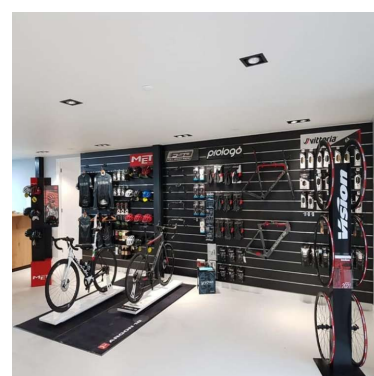

MANNEQUINS
SHOPPING

MANIQUES, BUSTOS Y MOBILIARIO PARA TIENDAS

+33 1 84 80 80 09 - info@mannequins-shopping.com

<https://www.mannequins-shopping.com>

Panel acanalado rojo 10 cm Paneles de lamas y complementos

95,00 € sin IVA

ESPECIFICACIONES

Marca	Mobilier shopping
Base	
Fijación	
Colore	Rouge
Ref	pan-rai-rou-3421
ID	3421
Fecha de entrega	1-5 días
Categoría	Paneles de lamas y complementos
Tipo	Mobiliarios de tiendas

DETAIL

Tablero de MDF rojo de calidad. Mannequins Shopping le ofrece una selección de muebles de exposición para sus tiendas. Entre nuestra selección de muebles encontrará, nuestros paneles ranurados y accesorios para paneles ranurados.

DESCRIPTION

Panel ranurado rojo, fabricado con MDF de alta calidad. **Esta pared de listones** es ideal para la exposición mural de sus artículos en las tiendas. En esta pared de listones se pueden añadir accesorios como estantes, ganchos, etc. El grosor de la pared de listones es de 18 mm. Las dimensiones de la pared de lamas son 120x120 cm, y la distancia entre los perfiles de aluminio es de 10 cm. Esta pared de listones se vende con perfil de aluminio.

Panel acanalado rojo 10 cm