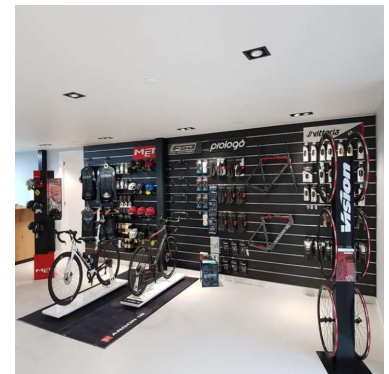

MANNEQUINS
SHOPPING

MANIQUES, BUSTOS Y MOBILIARIO PARA TIENDAS

+33 1 84 80 80 09 - info@mannequins-shopping.com

<https://www.mannequins-shopping.com>

Panel acanalado gris claro 15 cm **89,95 € sin IVA**

Paneles de lamas y complementos

ESPECIFICACIONES

Marca	Mobilier shopping
Base	
Fijación	
Colore	Gris
Ref	pan-rai-gri-3417
ID	3417
Fecha de entrega	1-5 días
Categoría	Paneles de lamas y complementos
Tipo	Mobiliarios de tiendas

DETAIL

Tablero gris claro, con perfil de aluminio de 15 cm. Mannequins Shopping le ofrece una selección de muebles de exposición para su tienda. Entre nuestros muebles de exposición, encontrará nuestros paneles de láminas y ranuras, así como sus accesorios.

DESCRIPTION

Panel acanalado de color gris claro, fabricado con MDF de alta calidad. **Esta pared de listones** es ideal para la exposición mural de sus artículos en las tiendas. En esta pared de listones se pueden añadir accesorios como estantes, ganchos, etc. El grosor de la pared de listones es de 18 mm. Las dimensiones de la pared de lamas son 120x120 cm, y la distancia entre los perfiles de aluminio es de 15 cm. **Esta pared de listones** se vende con perfil de aluminio.

Panel acanalado gris claro 15 cm