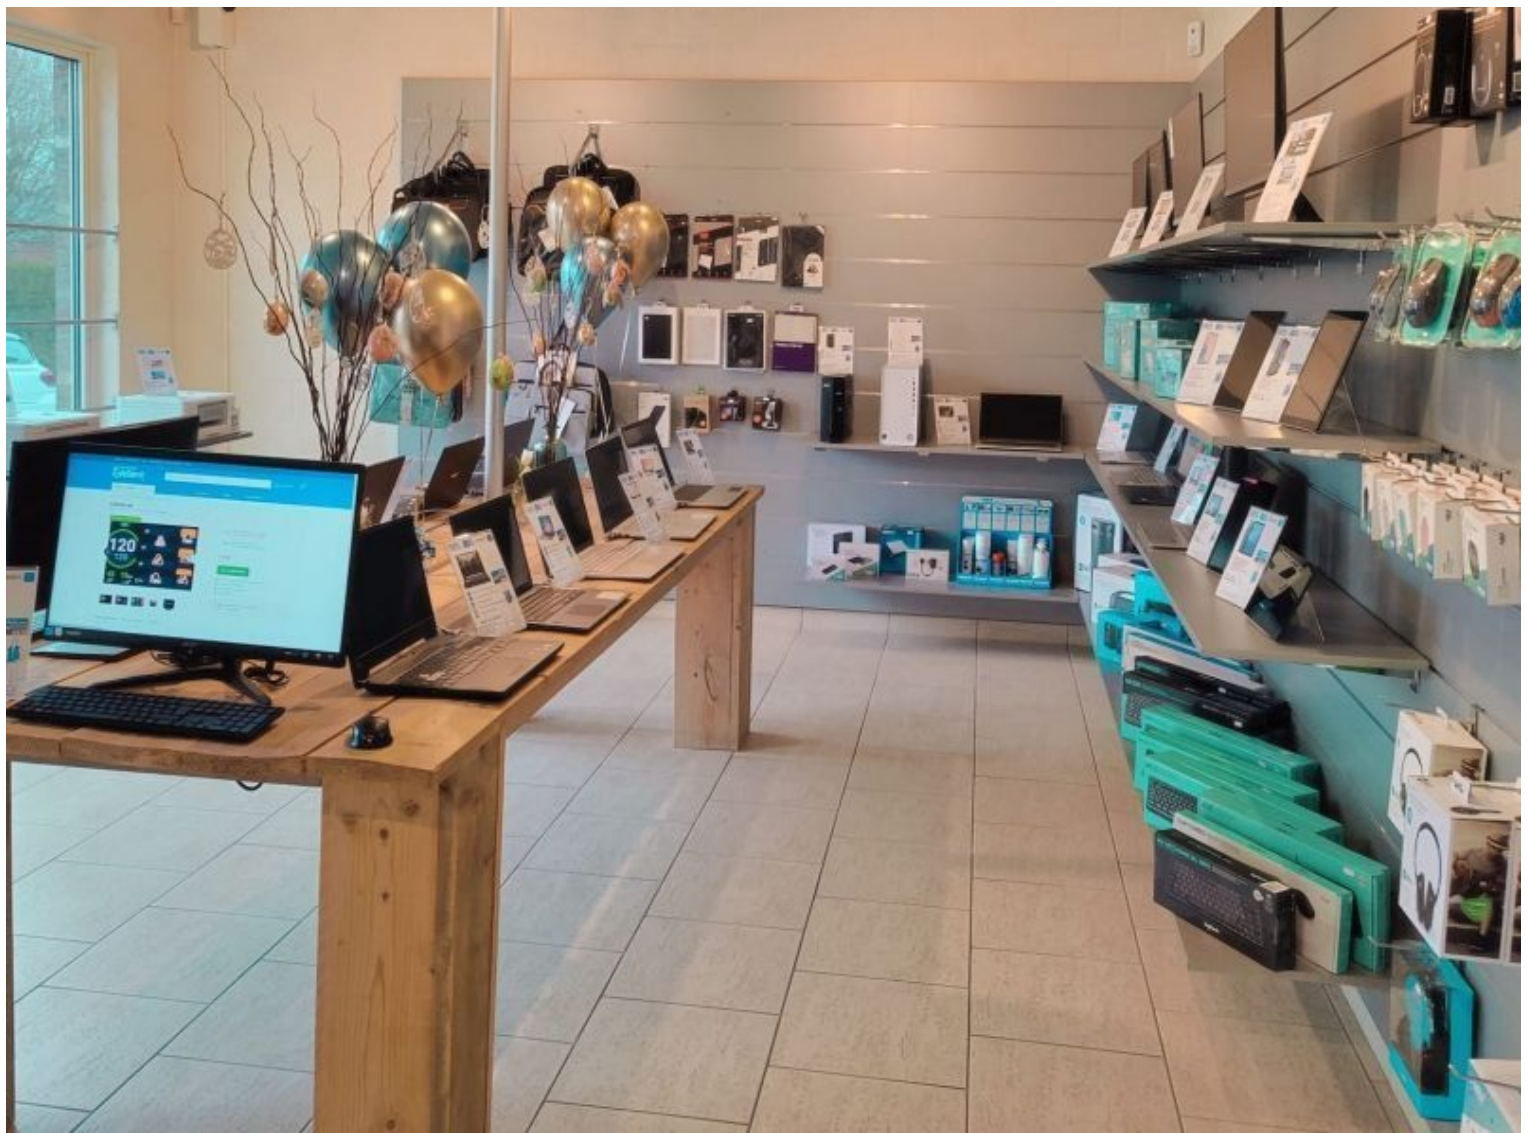

ESPECIFICACIONES

Marca	Mobilier shopping
Base	
Fijación	
Colore	Gris
Ref	pan-rai-gri-3417
ID	3417
Fecha de entrega	1-5 días
Categoría	Paneles de lamas y complementos
Tipo	Mobiliarios de tiendas

DETAIL

Tablero gris claro, con perfil de aluminio de 15 cm. Mannequins Shopping le ofrece una selección de muebles de exposición para su tienda. Entre nuestros muebles de exposición, encontrará nuestros paneles de láminas y ranuras, así como sus accesorios.

Panel acanalado gris claro 15 cm

Paneles de lamas y complementos - Foto n° 7