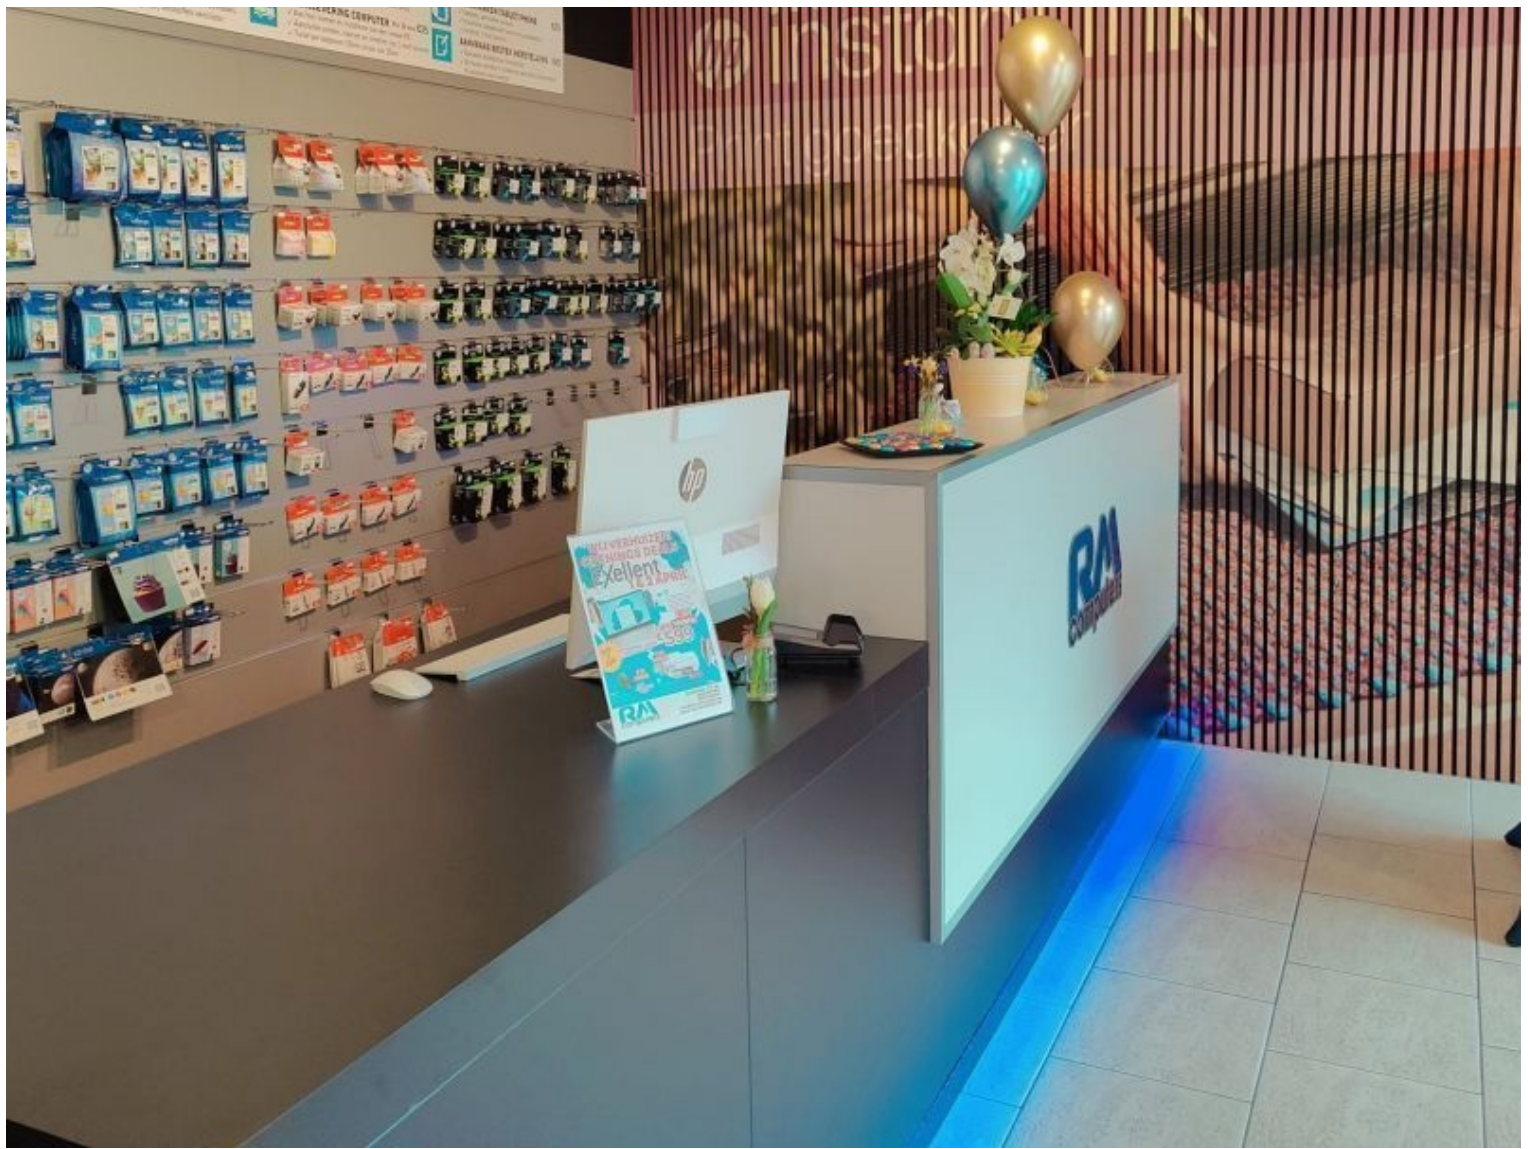

ESPECIFICACIONES

Marca	Mobilier shopping
Base	
Fijación	
Colore	Gris
Ref	pan-rai-gri-3422
ID	3422
Fecha de entrega	1-5 días
Categoría	Paneles de lamas y complementos
Tipo	Mobiliarios de tiendas

DETAIL

Tablero de MDF gris claro de calidad. Mannequins Shopping le ofrece una selección de muebles de exposición para sus tiendas. Entre nuestra selección de muebles encontrará, nuestros paneles ranurados y accesorios para paneles ranurados.

Panel acanalado gris claro 10 cm

Paneles de lamas y complementos - Foto n° 8