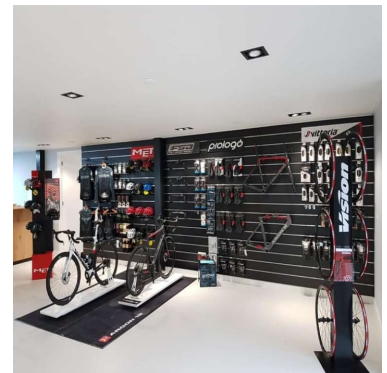

Panel acanalado gris claro 10 cm **95,00 € sin IVA**

Paneles de lamas y complementos

ESPECIFICACIONES

Marca	Mobilier shopping
Base	
Fijación	
Colore	Gris
Ref	pan-rai-gri-3422
ID	3422
Fecha de entrega	1-5 días
Categoría	Paneles de lamas y complementos
Tipo	Mobiliarios de tiendas

DETAIL

Tablero de MDF gris claro de calidad. Mannequins Shopping le ofrece una selección de muebles de exposición para sus tiendas. Entre nuestra selección de muebles encontrará, nuestros paneles ranurados y accesorios para paneles ranurados.

DESCRIPTION

Panel acanalado de color gris claro, fabricado con MDF de alta calidad.

Esta pared de listones es ideal para la exposición mural de sus artículos en las tiendas. En esta pared de listones se pueden añadir accesorios como estantes, ganchos, etc. El grosor de la pared de listones es de 18 mm. Las dimensiones de la pared de lamas son 120x120 cm, y la distancia entre los perfiles de aluminio es de 10 cm. Esta pared de listones se vende con perfil de aluminio.

Panel acanalado gris claro 10 cm