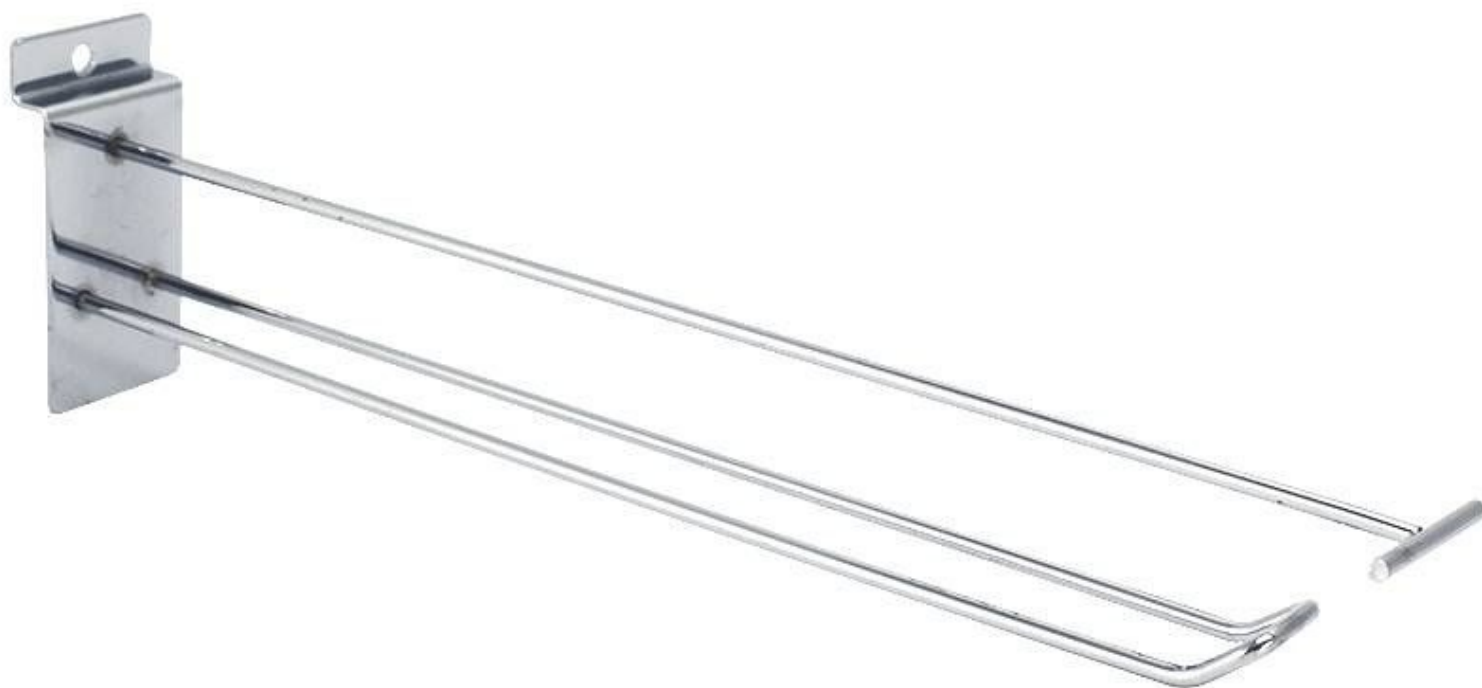

MANNEQUINS
SHOPPING

MANIQUES, BUSTOS Y MOBILIARIO PARA TIENDAS

+33 1 84 80 80 09 - info@mannequins-shopping.com

<https://www.mannequins-shopping.com>

Gancho Euro, con barra superior, L=30 cm, cromado **1,80 €sin IVA** Paneles de lamas y complementos

ESPECIFICACIONES

Marca	Mobilier shopping
Base	
Fijación	
Colore	Metal
Ref	cro-eur-ave-3571
ID	3571
Fecha de entrega	1-5 días
Categoría	Paneles de lamas y complementos
Tipo	Mobiliarios de tiendas

DETAIL

DESCRIPTION

Gancho Euro, con barra superior, L=30 cm, cromado

Paneles de lamas y complementos - Foto n° 1

ESPECIFICACIONES

Marca	Mobilier shopping
Base	
Fijación	
Colore	Metal
Ref	cro-eur-ave-3571
ID	3571
Fecha de entrega	1-5 días
Categoría	Paneles de lamas y complementos
Tipo	Mobiliarios de tiendas