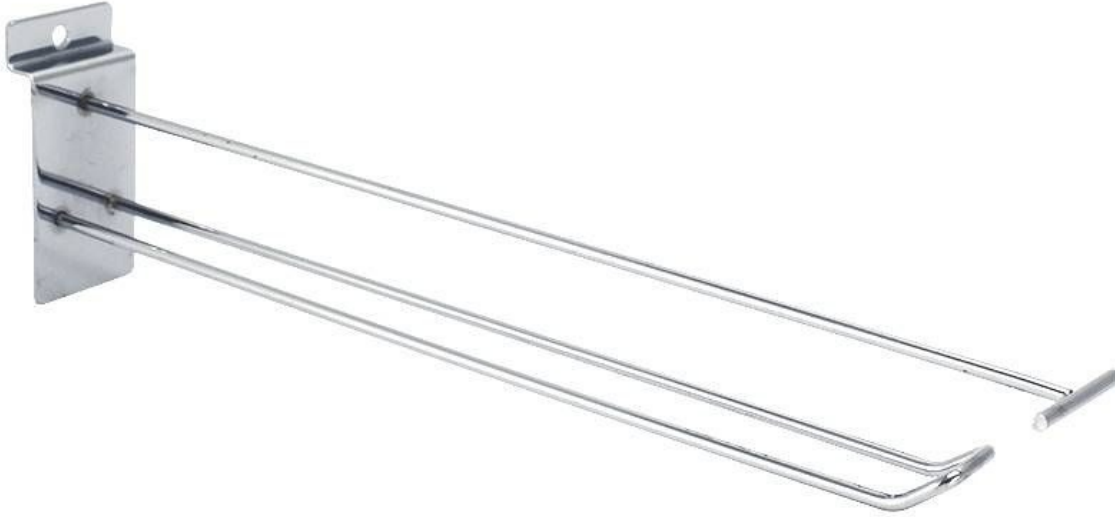

MANNEQUINS
SHOPPING

MANIQUES, BUSTOS Y MOBILIARIO PARA TIENDAS

+33 1 84 80 80 09 - info@mannequins-shopping.com

<https://www.mannequins-shopping.com>

Gancho Euro, con barra superior, L=30 cm, cromado **1,80 €sin IVA** Paneles de lamas y complementos

ESPECIFICACIONES

Marca	Mobilier shopping
Base	
Fijación	
Colore	Metal
Ref	cro-eur-ave-3571
ID	3571
Fecha de entrega	1-5 días
Categoría	Paneles de lamas y complementos
Tipo	Mobiliarios de tiendas

DETAIL

DESCRIPTION

Gancho Euro, con barra superior, L=30 cm, cromado

Paneles de lamas y complementos - Foto n° 1

ESPECIFICACIONES

Marca	Mobilier shopping
Base	
Fijación	
Colore	Metal
Ref	cro-eur-ave-3571
ID	3571
Fecha de entrega	1-5 días
Categoría	Paneles de lamas y complementos
Tipo	Mobiliarios de tiendas