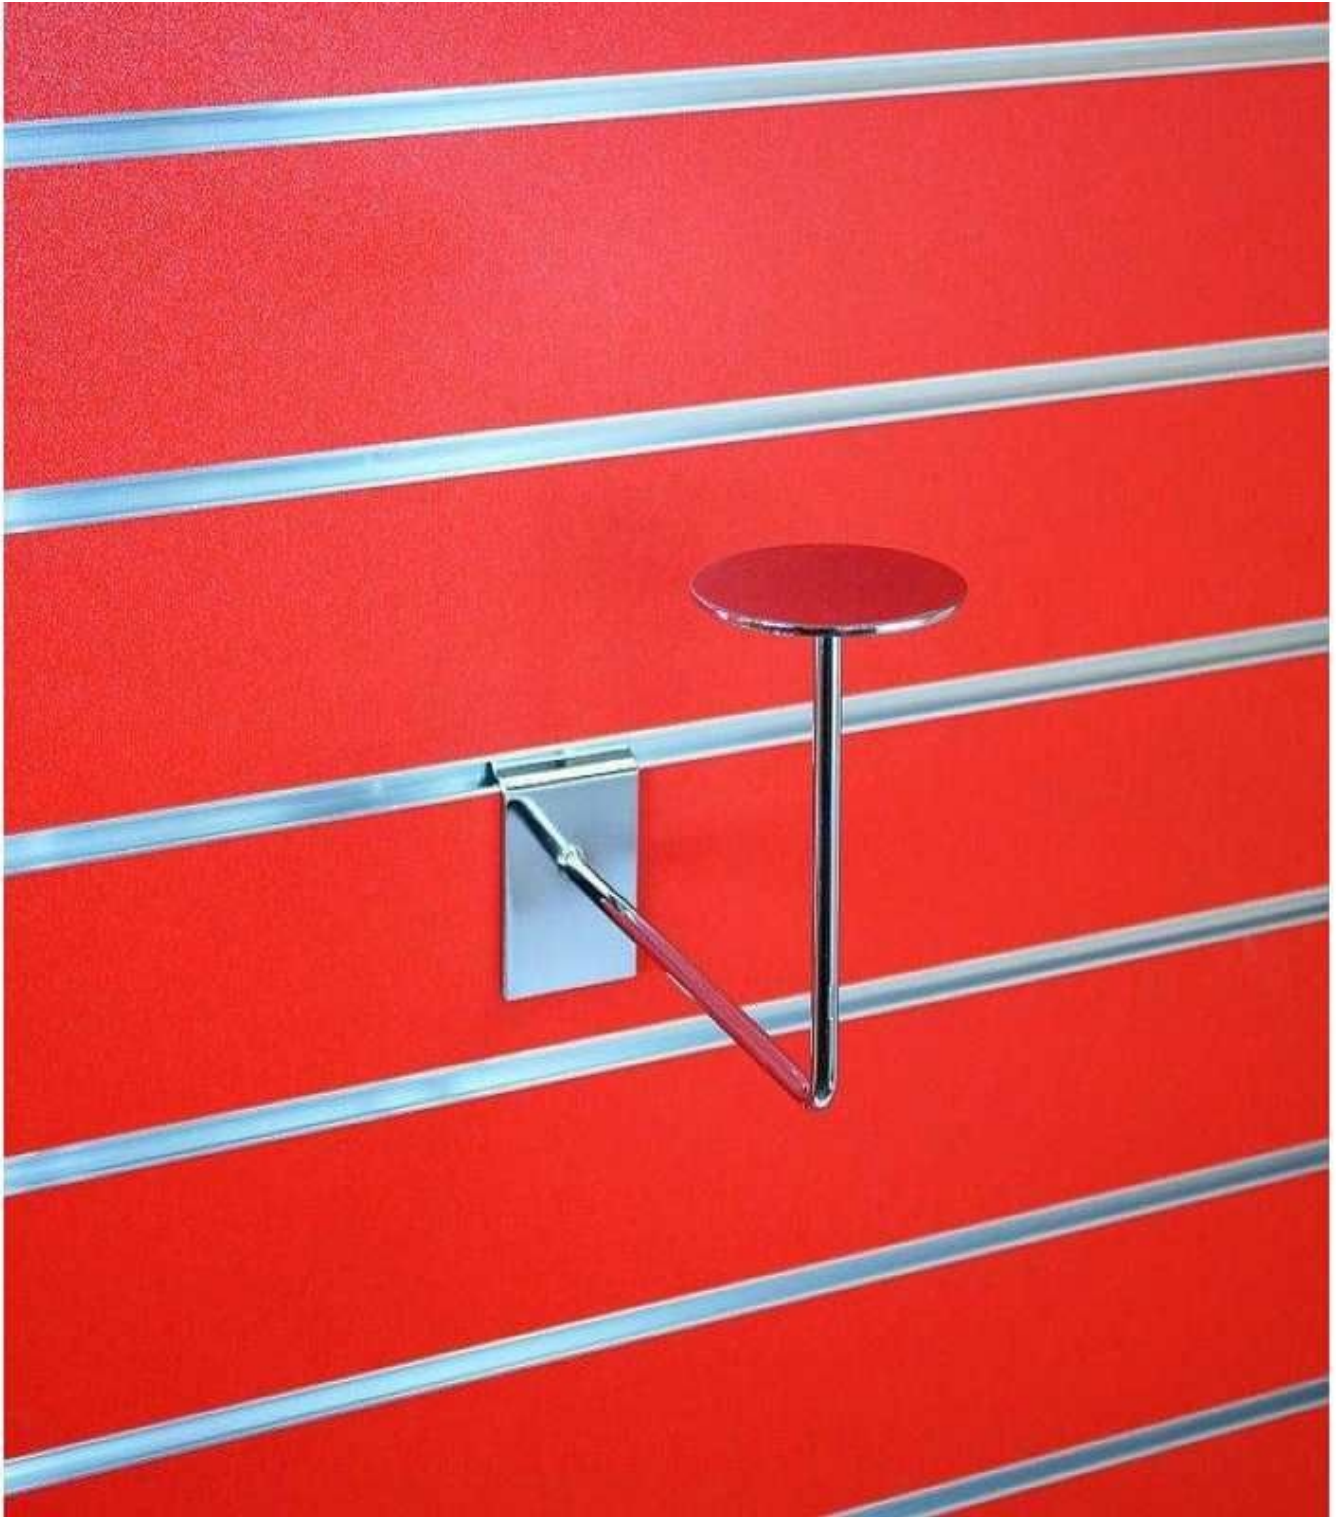

ESPECIFICACIONES

Marca	Mobilier shopping
Base	
Fijación	
Colore	Metal
Ref	cro-pou-cha-3447
ID	3447
Fecha de entrega	1-5 días
Categoría	Paneles de lamas y complementos
Tipo	Mobiliarios de tiendas

DETAIL

Gancho para el sombrero. Mannequins Shopping le ofrece una selección de accesorios para paneles de láminas y paneles ranurados. Encuentre también nuestros ganchos, barra frontal y estantes.

DESCRIPTION

Gancho para el sombrero, en la pared de listones. **El gancho para sombreros** se fija directamente en un panel de listones/ranuras. El gancho le permite destacar sus sombreros, cascos o gorras. El accesorio de lamas es de color cromado y se puede adaptar a todo tipo de colores de lamas.

Gancho cromado para sombreros

Paneles de lamas y complementos - Foto n° 1

ESPECIFICACIONES

Marca	Mobilier shopping
Base	
Fijación	
Colore	Metal
Ref	cro-pou-cha-3447
ID	3447
Fecha de entrega	1-5 días
Categoría	Paneles de lamas y complementos
Tipo	Mobiliarios de tiendas