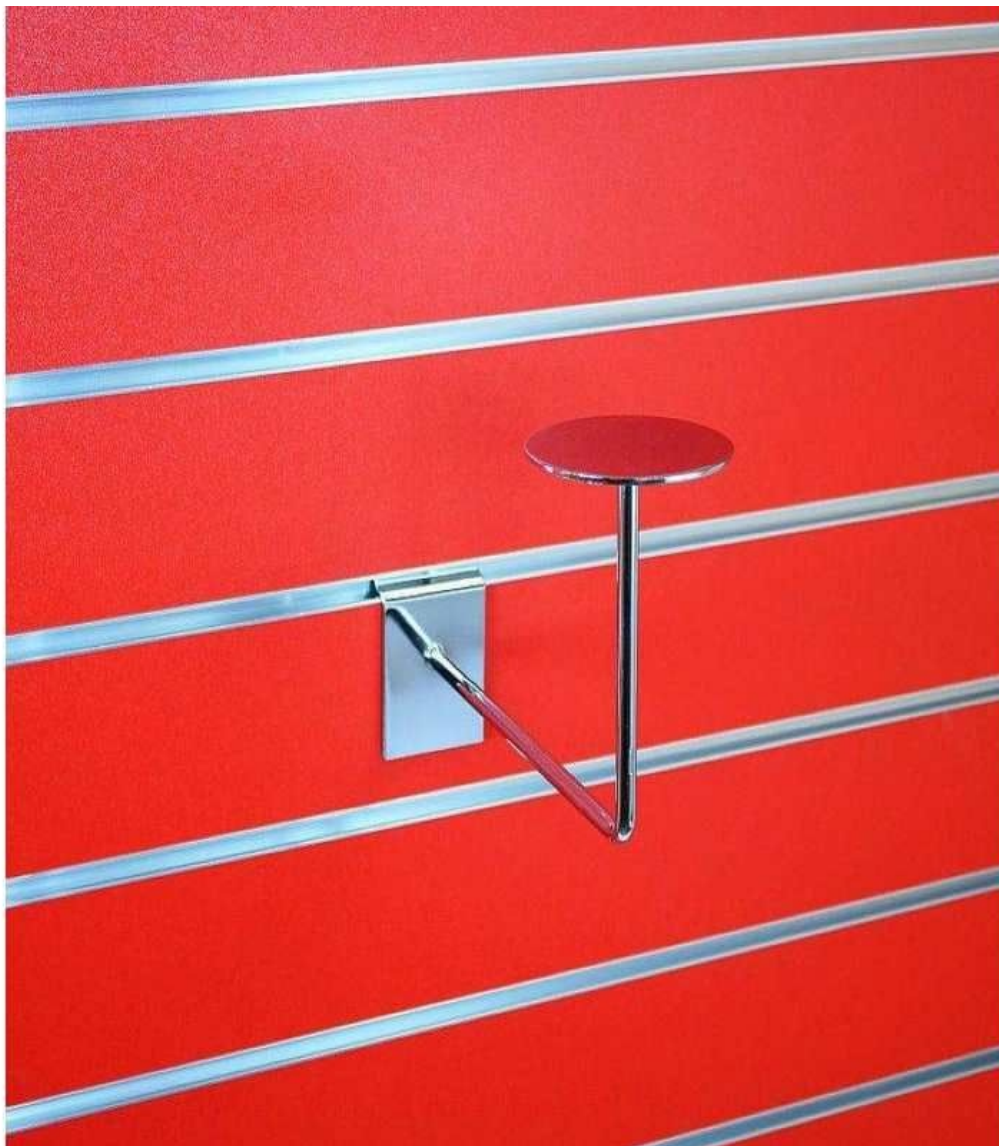

ESPECIFICACIONES

Marca	Mobilier shopping
Base	
Fijación	
Colore	Metal
Ref	cro-pou-cha-3447
ID	3447
Fecha de entrega	1-5 días
Categoría	Paneles de lamas y complementos
Tipo	Mobiliarios de tiendas

DETAIL

Gancho para el sombrero. Mannequins Shopping le ofrece una selección de accesorios para paneles de láminas y paneles ranurados. Encuentre también nuestros ganchos, barra frontal y estantes.

DESCRIPTION

Gancho para el sombrero, en la pared de listones. **El gancho para sombreros** se fija directamente en un panel de listones/ranuras. El gancho le permite destacar sus sombreros, cascos o gorras. El accesorio de lamas es de color cromado y se puede adaptar a todo tipo de colores de lamas.

Gancho cromado para sombreros

Paneles de lamas y complementos - Foto n° 1

ESPECIFICACIONES

Marca	Mobilier shopping
Base	
Fijación	
Colore	Metal
Ref	cro-pou-cha-3447
ID	3447
Fecha de entrega	1-5 días
Categoría	Paneles de lamas y complementos
Tipo	Mobiliarios de tiendas