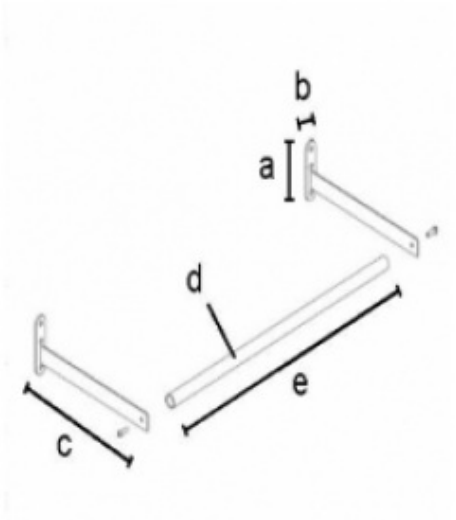

Information

mm

a = 100
b = 25
c = 300
d = Ø 22
e = 1000

1.02

1/pack

ESPECIFICACIONES

Marca	Presentoirs shopping
Base	
Fijación	
Colore	Metal
Ref	bar-por-vet-2817
ID	2817
Fecha de entrega	1-5 días
Categoría	Paneles de lamas y complementos
Tipo	Percheros para tiendas

DETAIL