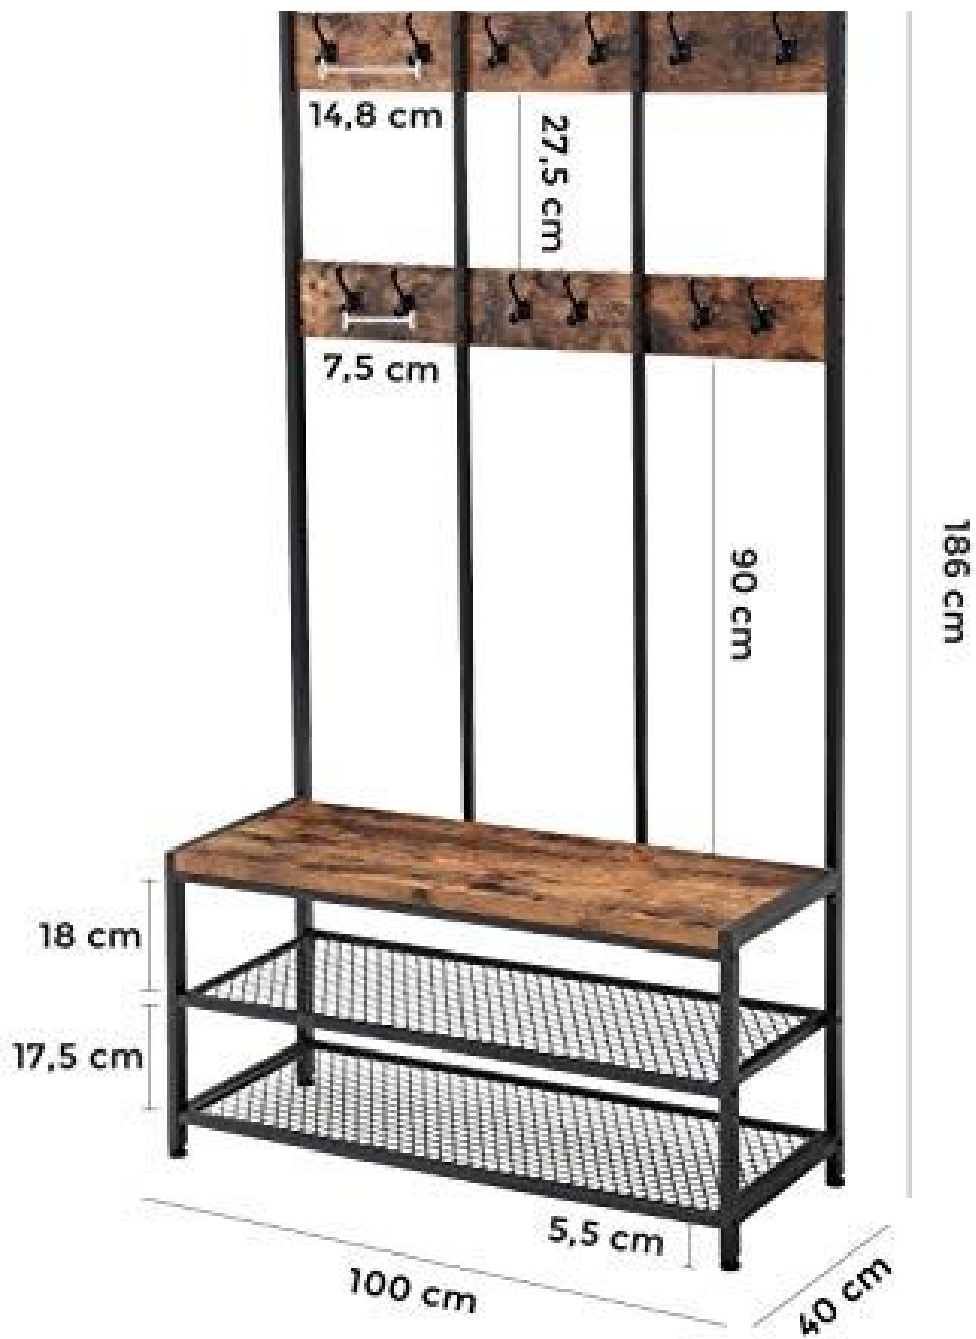

ESPECIFICACIONES

Marca	Mobilier shopping
Base	
Fijación	Sin fijación
Colore	Bois
Ref	gra-por-man-3260
ID	3260
Fecha de entrega	4-5 semanas
Categoría	Muebles de almacenamiento
Tipo	Mobiliarios de tiendas

DETAIL

Soporte de abrigo de madera rústica y marco de hierro negro, con almacenamiento de zapatos. Este armario de entrada es ideal para guardar su ropa, incluyendo colgarla con 9 ganchos y 2 estantes de almacenamiento de zapatos. La unidad de almacenamiento mide 186 cm de alto, 100 cm de ancho y 40 cm de profundidad.

Gran soporte de abrigo de madera rústico

Muebles de almacenamiento - Foto n° 4