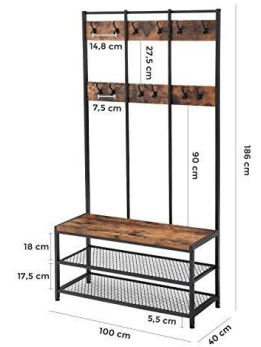

MANNEQUINS
SHOPPING

MANIQUES, BUSTOS Y MOBILIARIO PARA TIENDAS

+33 1 84 80 80 09 - info@mannequins-shopping.com

<https://www.mannequins-shopping.com>

Gran soporte de abrigo de madera rústico 100,00 € sin IVA

Muebles de almacenamiento

ESPECIFICACIONES

Marca	Mobilier shopping
Base	
Fijación	Sin fijación
Colore	Bois
Ref	gra-por-man-3260
ID	3260
Fecha de entrega	4-5 semanas
Categoría	Muebles de almacenamiento
Tipo	Mobiliarios de tiendas

DETAIL

Soporte de abrigo de madera rústica y marco de hierro negro, con almacenamiento de zapatos. Este armario de entrada es ideal para guardar su ropa, incluyendo colgarla con 9 ganchos y 2 estantes de almacenamiento de zapatos. La unidad de almacenamiento mide 186 cm de alto, 100 cm de ancho y 40 cm de profundidad.

DESCRIPTION

Muebles rústicos de entrada de madera y hierro negro, con 2 rieles y 2 estantes para guardar zapatos. **Esta unidad de almacenamiento** es ideal para guardar o almacenar su ropa, con 12 ganchos. El porta coat se adapta a todo tipo de interiores, con su color atemporal. **El mobiliario** es de 186 cm de alto, 100 cm de ancho y 40 cm de profundidad.

Gran soporte de abrigo de madera rústico