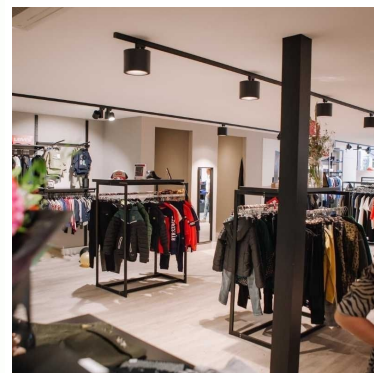

Perchero acabado metal cromado H 140 X 105 X 65 CM

Gondolas por tiendas

289,30 €sin IVA

Information

mm
a = 1040
b = 685
h = 1400
p = 50

19.50

1/pack

ESPECIFICACIONES

Marca	Portants shopping
Base	
Fijación	Sin fijación
Colore	Metal
Ref	por-vet-met-2827
ID	2827
Fecha de entrega	1-5 días
Categoría	Gondolas por tiendas
Tipo	Percheros para tiendas

DETAIL

Mannequins Shopping, especialista en maniqués de escaparate y montaje en tiendas, ofrece una gama de percheros profesionales diseñados para satisfacer sus necesidades de mobiliario: percheros para tiendas, percheros rectos, percheros plegables para ropa o percheros con ruedas o sin ruedas. Los percheros de ropa ayudan a transportar y mover la ropa dentro de la tienda. Seguramente encontrará la puerta que satisfaga sus necesidades.

DESCRIPTION

Perchero para tienda acabado metal negro

H: 140cm

L : 104cm

P: 65cm-50cm

Perchero acabado metal cromado H 140 X 105 X 65 CM

Gondolas por tiendas - Foto n° 1

ESPECIFICACIONES