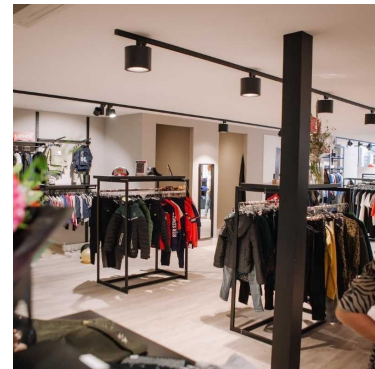

MANNEQUINS
SHOPPING

MANIQUES, BUSTOS Y MOBILIARIO PARA TIENDAS

+33 1 84 80 80 09 - info@mannequins-shopping.com

<https://www.mannequins-shopping.com>

Góndola tienda negra con tableta H 140 x 104 x 69 CM

Gondolas por tiendas

580,50 €sin IVA

ESPECIFICACIONES

Marca	Portants shopping
Base	
Fijación	
Colore	Noir
Ref	gon-noi-ave-3116
ID	3116
Fecha de entrega	1-5 días
Categoría	Gondolas por tiendas
Tipo	Percheros para tiendas

DETAIL

Góndola para grandes almacenes negra, disponible en stock. La góndola de la tienda le permite resaltar sus productos, pero también mostrar varios tipos de artículos. El perchero negro es simple y atemporal, da buena visibilidad a tus productos. Unidad del centro : 1
Laterales con soportes para baldas 60cm: 3
Estantes superiores: 2
Barra delantera: 1
Varilla: 1 Guía de montaje

DESCRIPTION

Ropa para grandes almacenes con unidad central de suspensión de acero. Dimensiones de la unidad central: Ancho: 104cm, Profundidad: 69cm, Altura: 140cm. La góndola puede tener hasta 6 estantes laterales que miden 60cm de ancho y 40cm de profundidad. Por encima del estante de ropa hay un estante superior, para colgar su ropa la góndola con 2 barras de suspensión para poner perchas, por ejemplo. La góndola de la tienda se adapta a cualquier tipo de tienda, es simple y despejada, llevándola resaltarás tus artículos en la tienda.