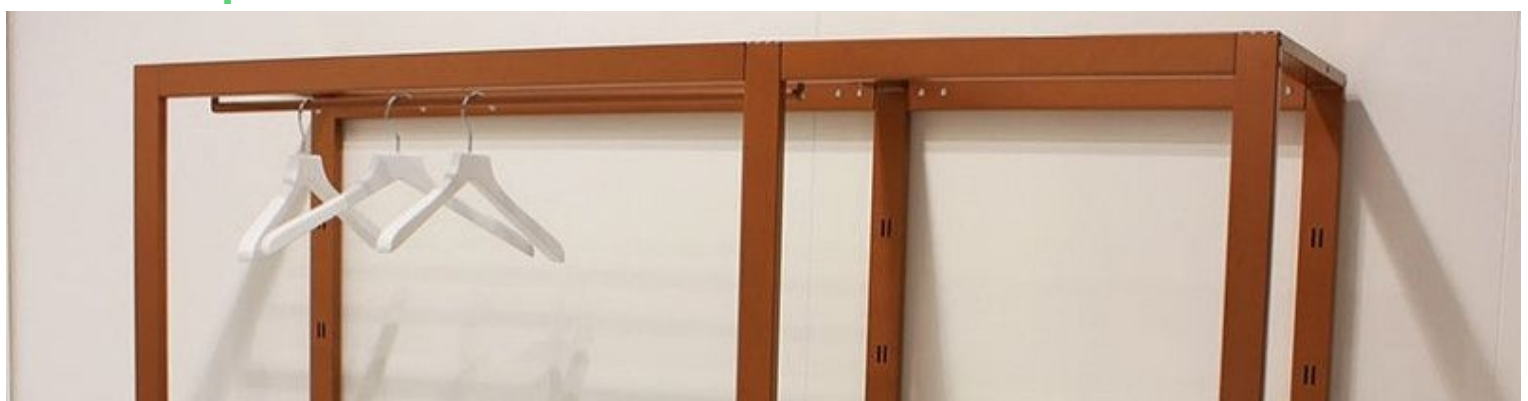

DETAIL

Mannequins Shopping, especialista en escaparate de maniqués y decoración de tiendas, ofrece una amplia gama de estanterías, con una amplia gama de tamaños, materiales y colores. Ideal para atraer clientes a sus productos. Disponible de inmediato a precios reducidos en nuestro sitio web en estantes de niveles altos. Esencial para el diseño de las 4 áreas de su negocio: el escaparate, el diseño de la pared, el área central y el área de colección.

Gondola por ropas color cobre H 240 x 210 x 45 CM

Gondolas por tiendas - Foto n° 7